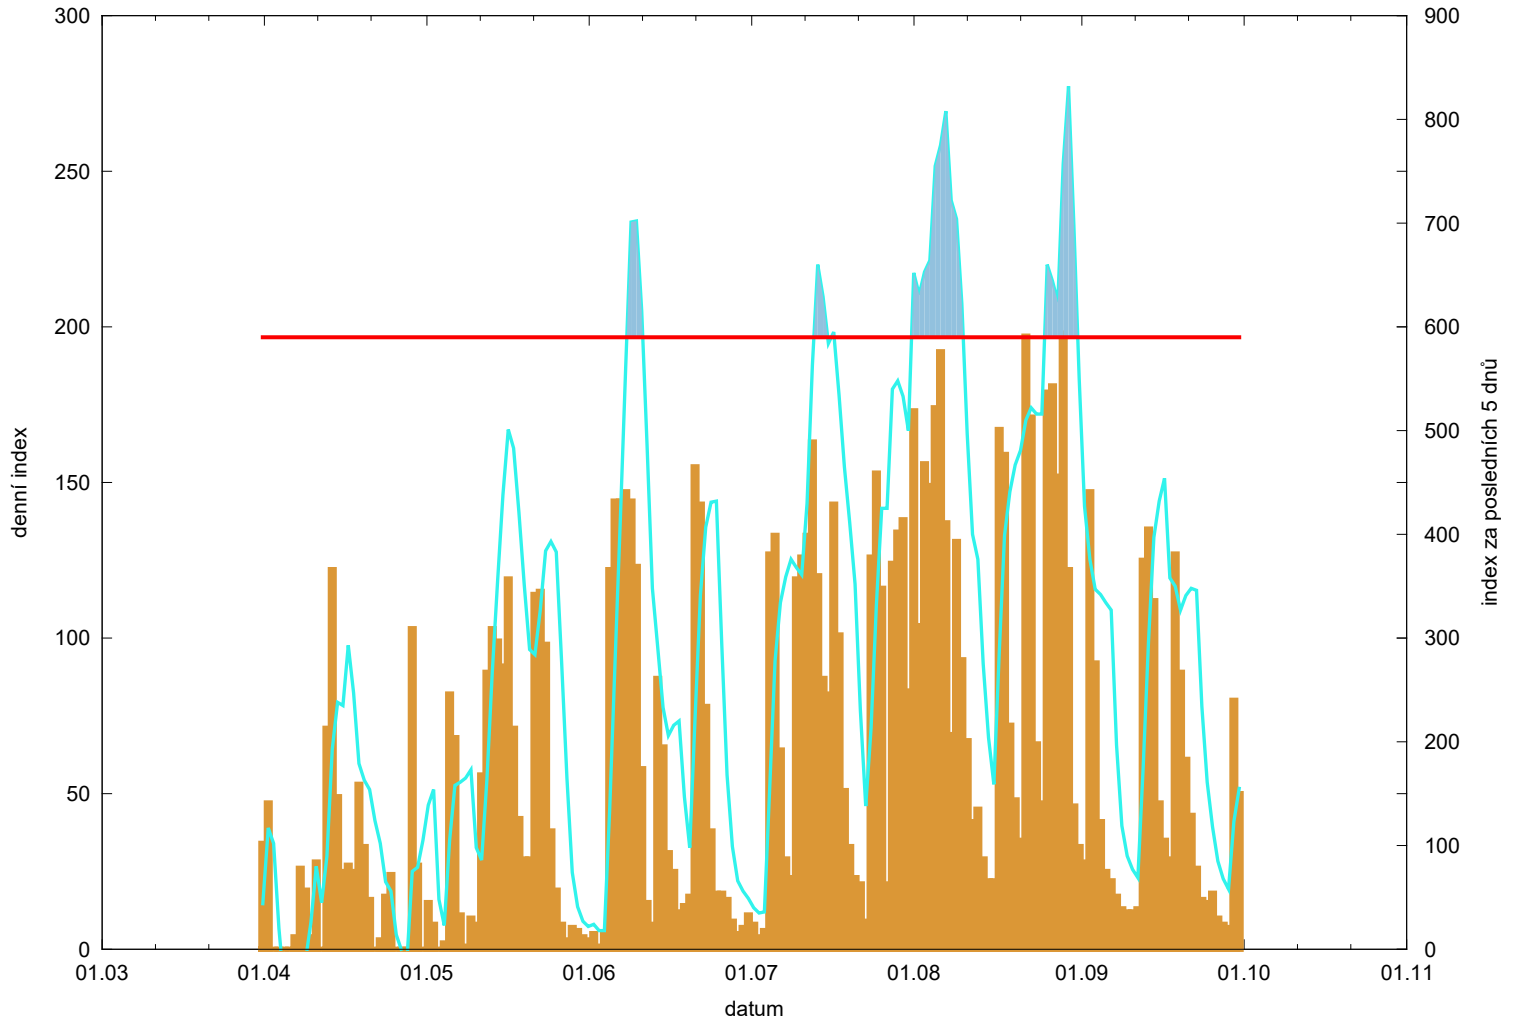

Hodnota indexu pro Žabčice

denní hodnota indexu 
kumulativní hodnota indexu za posledních 5 dnů 

překročení kritické hodnoty 
kritická hodnota indexu 