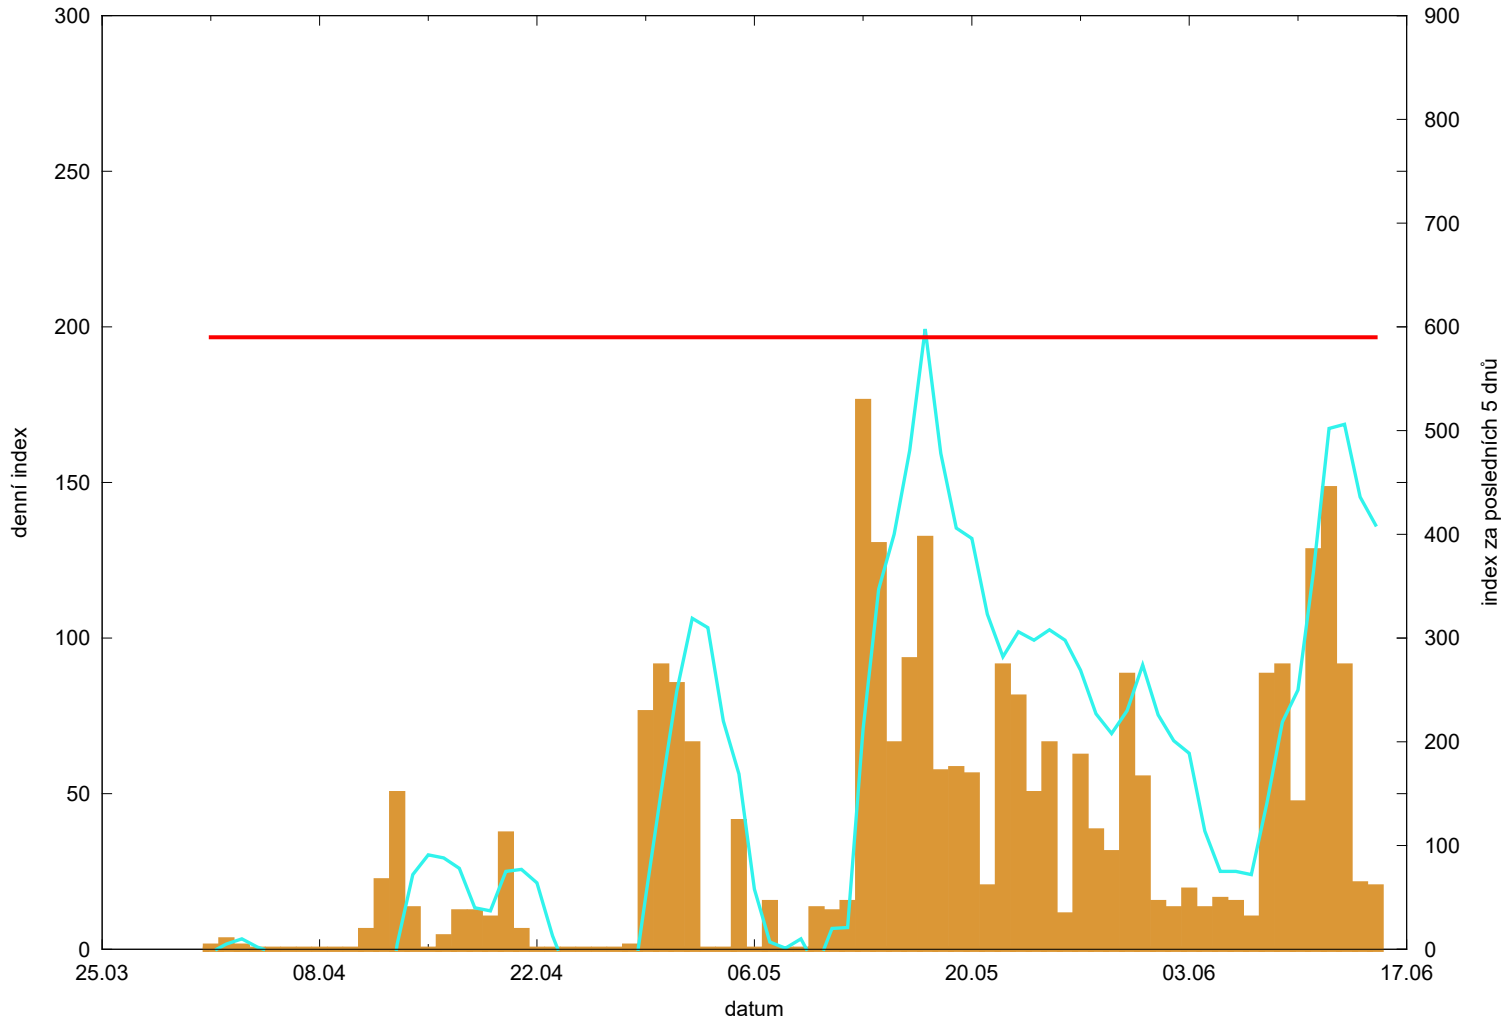

# Hodnota indexu pro Žabčice

denní hodnota indexu  
kumulativní hodnota indexu za posledních 5 dnů

překročení kritické hodnoty  
kritická hodnota indexu