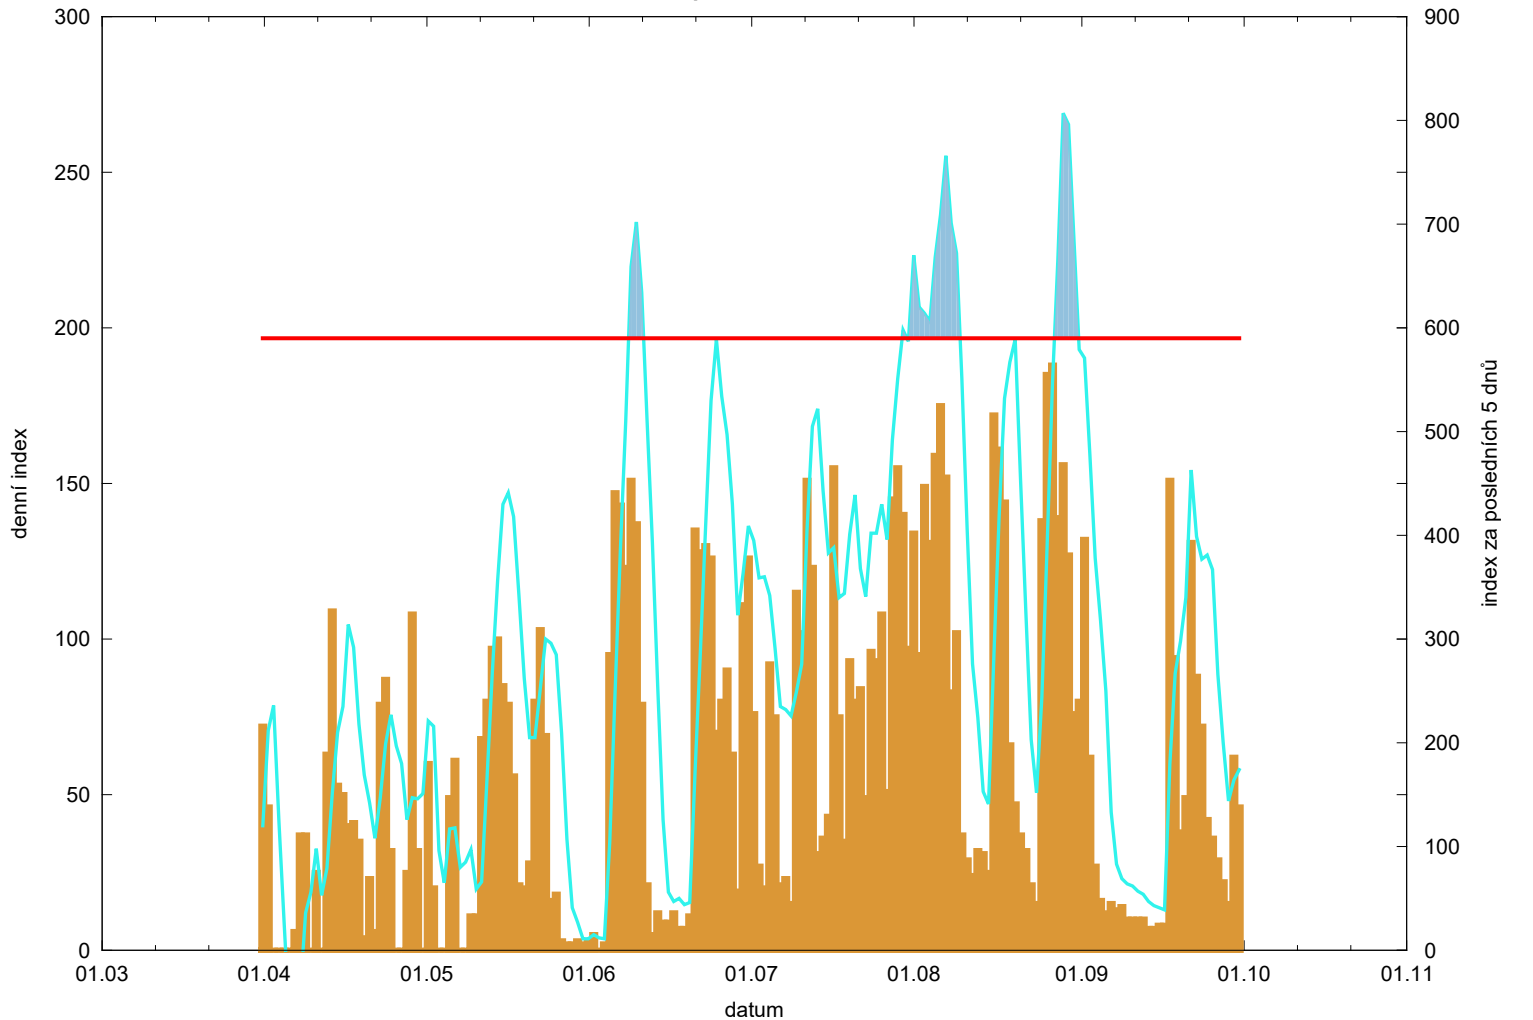

Hodnota indexu pro VUBHB9 - H.Borová

denní hodnota indexu 
kumulativní hodnota indexu za posledních 5 dnů 

překročení kritické hodnoty 
kritická hodnota indexu 