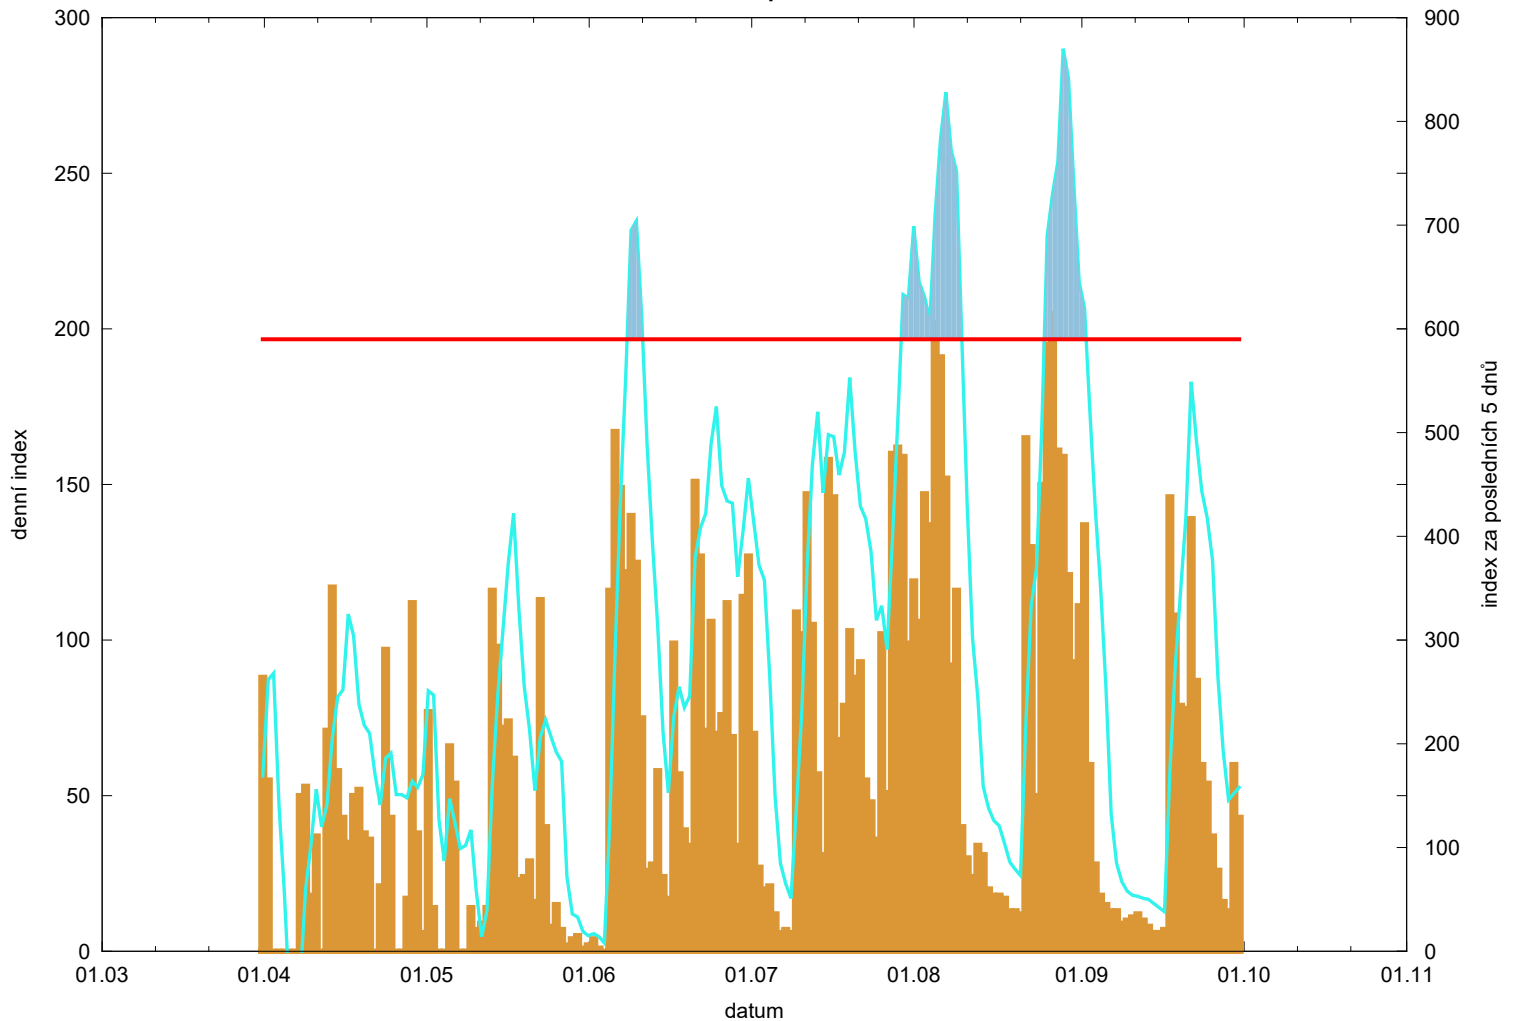

Hodnota indexu pro Vilémovice

denní hodnota indexu 
kumulativní hodnota indexu za posledních 5 dnů 

překročení kritické hodnoty 
kritická hodnota indexu 