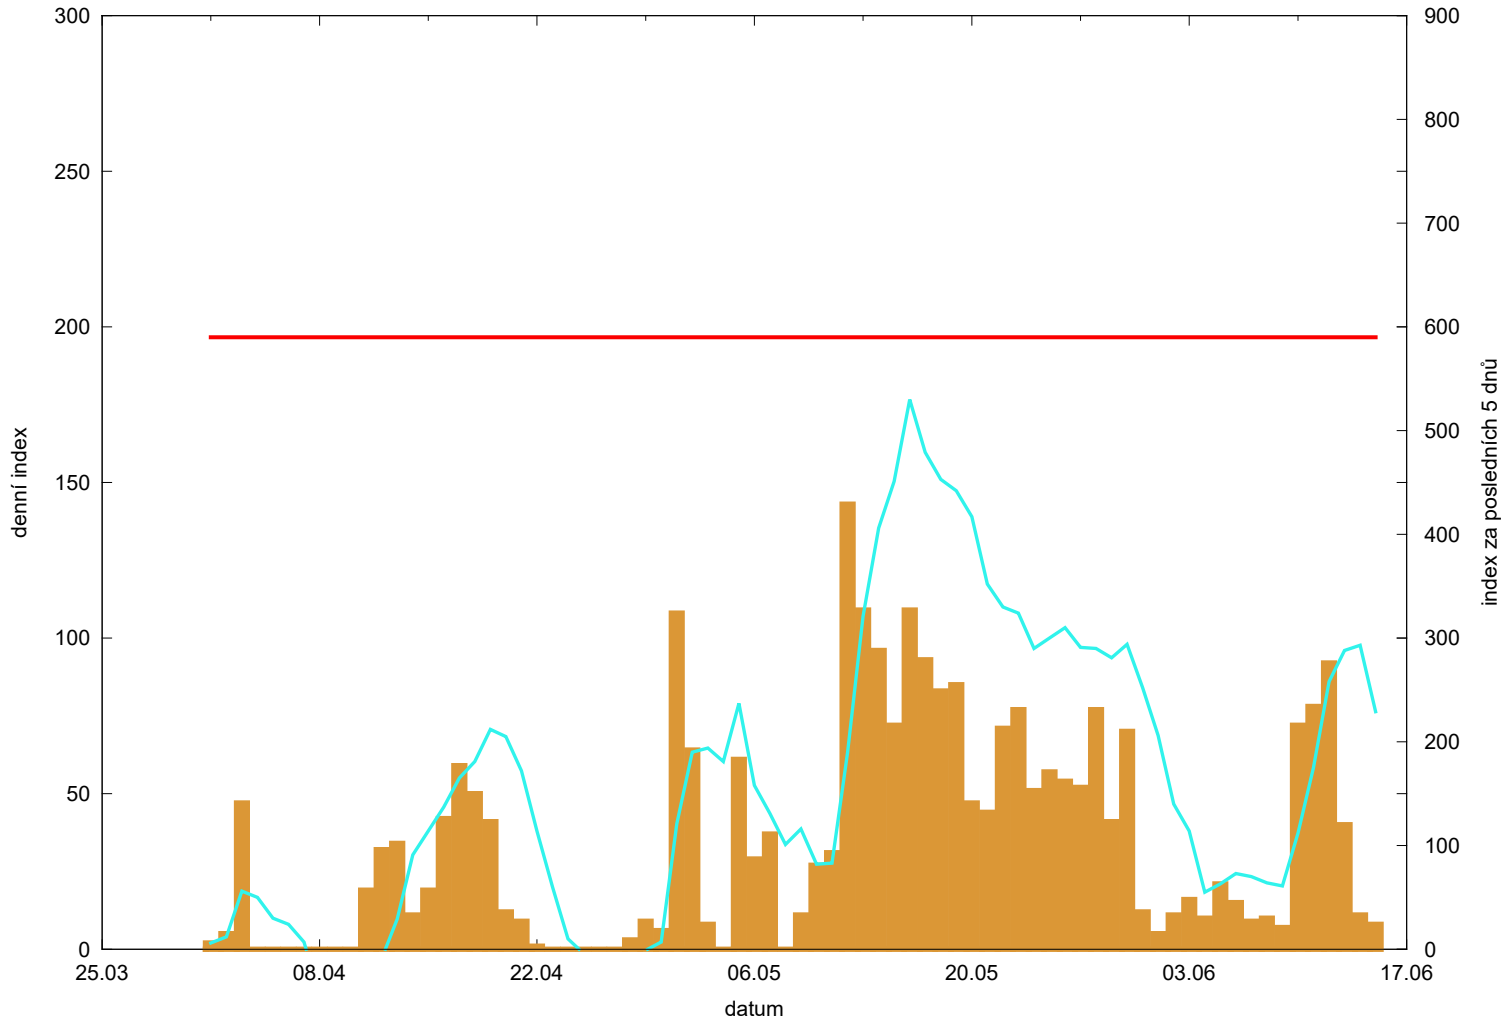

Hodnota indexu pro Vilémovice

denní hodnota indexu 
kumulativní hodnota indexu za posledních 5 dnů 

překrošení kritické hodnoty 
kritická hodnota indexu 