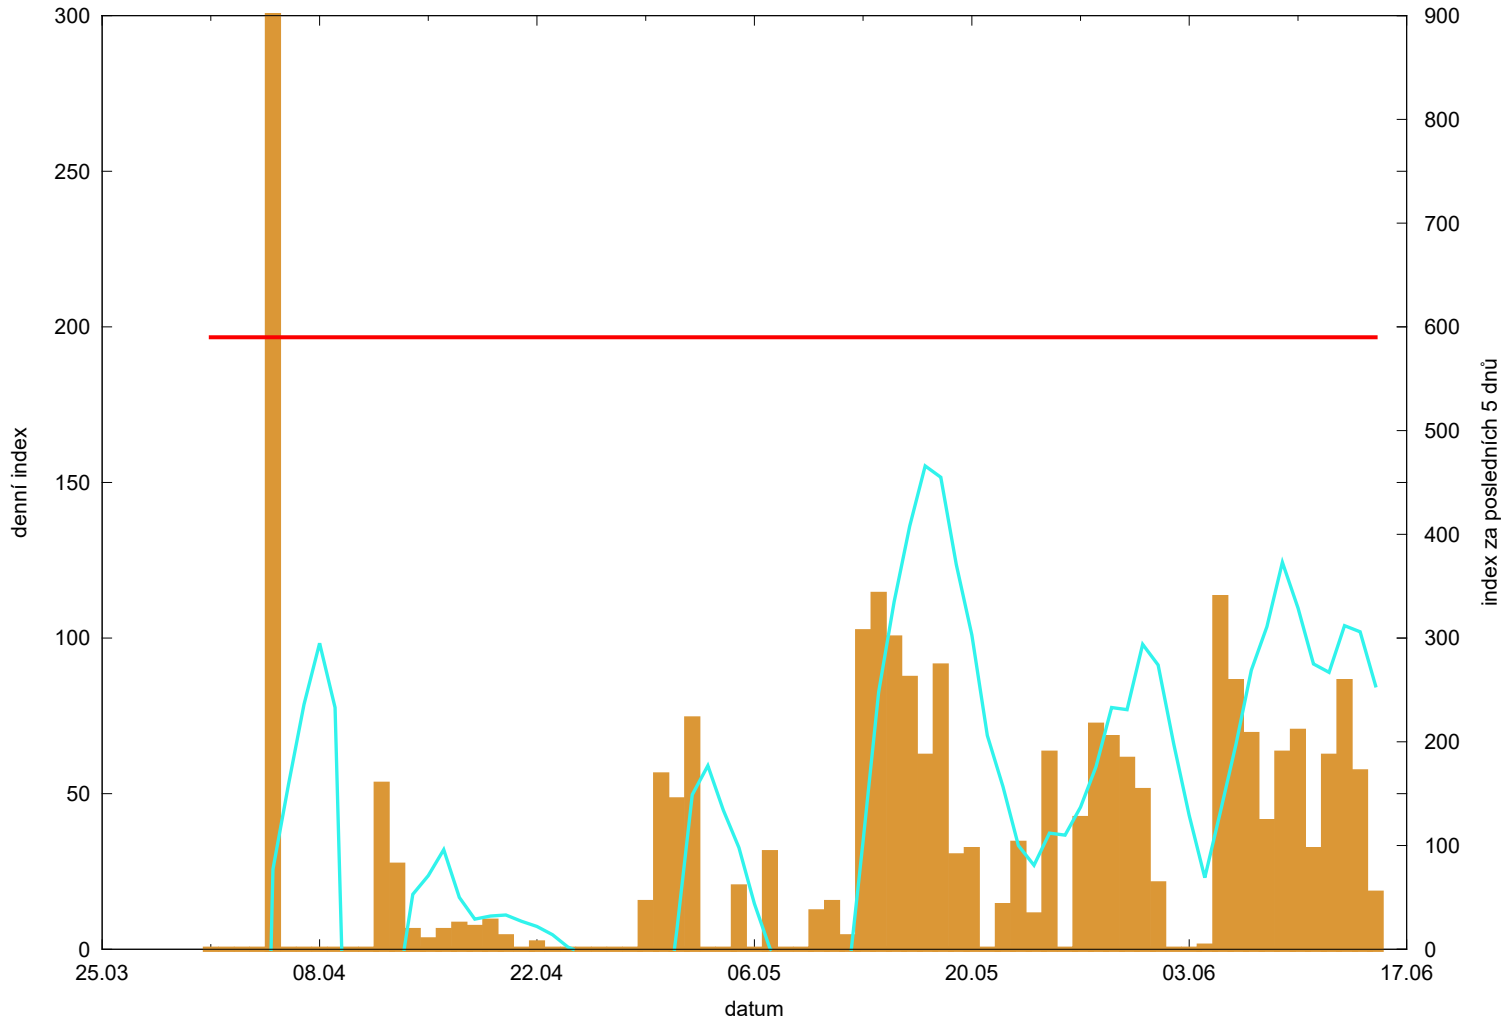

# Hodnota indexu pro Spišská Belá, UKSUP

denní hodnota indexu  
kumulativní hodnota indexu za posledních 5 dnů

překročení kritické hodnoty  
kritická hodnota indexu