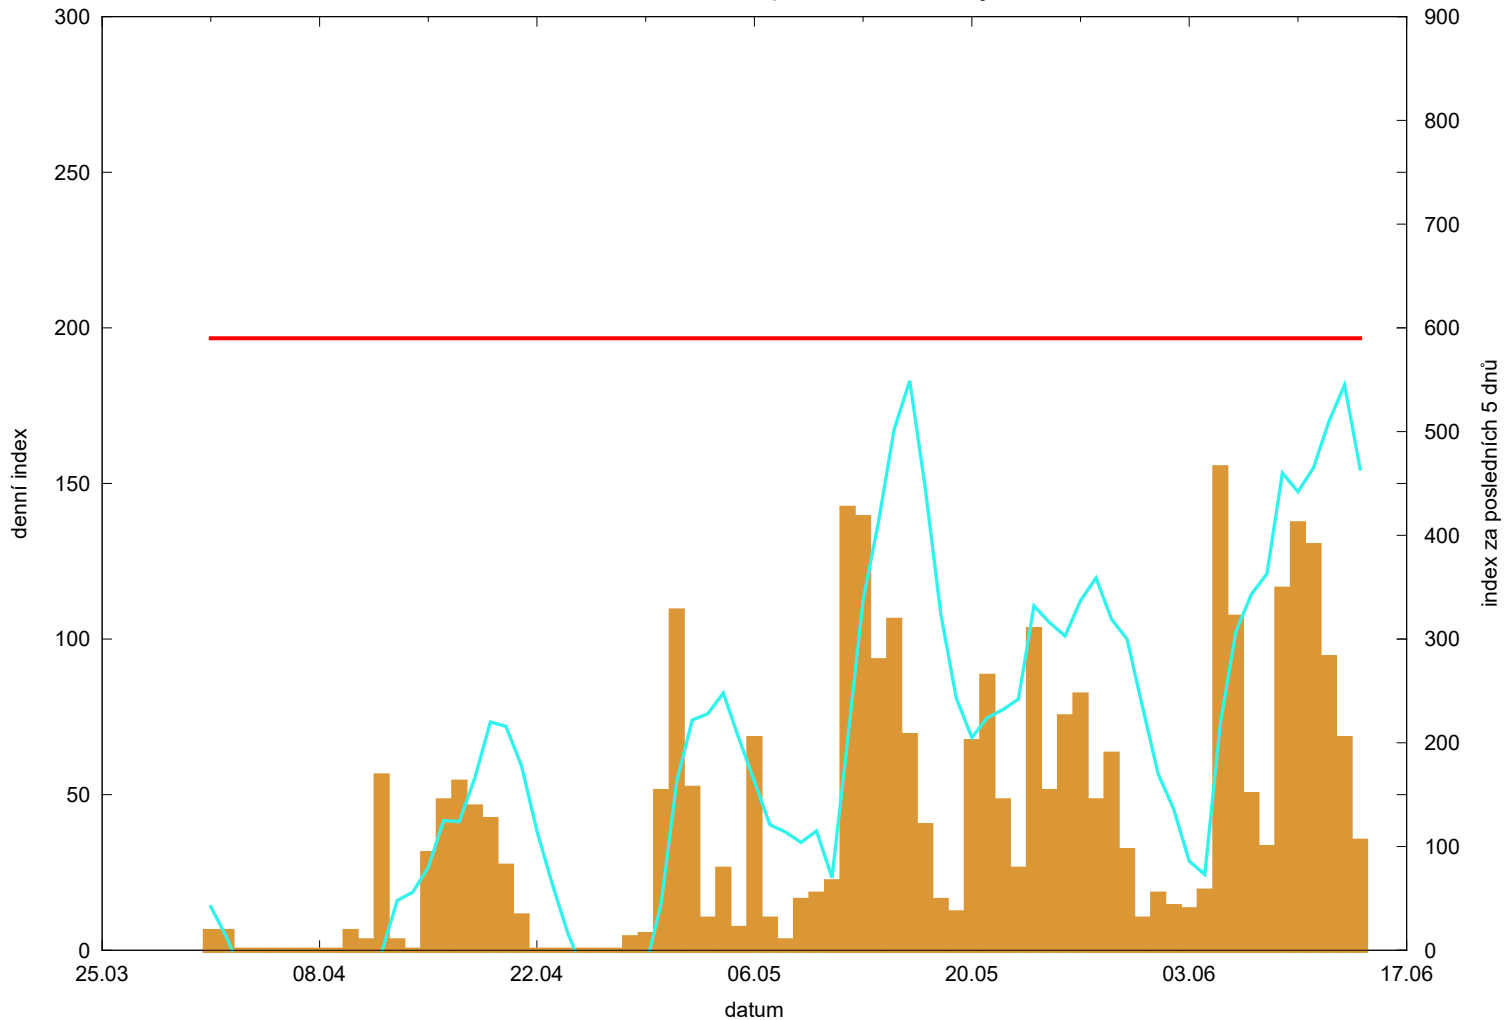

# Hodnota indexu pro Sedlčánky

denní hodnota indexu   
kumulativní hodnota indexu za posledních 5 dnů 

překročení kritické hodnoty   
kritická hodnota indexu 