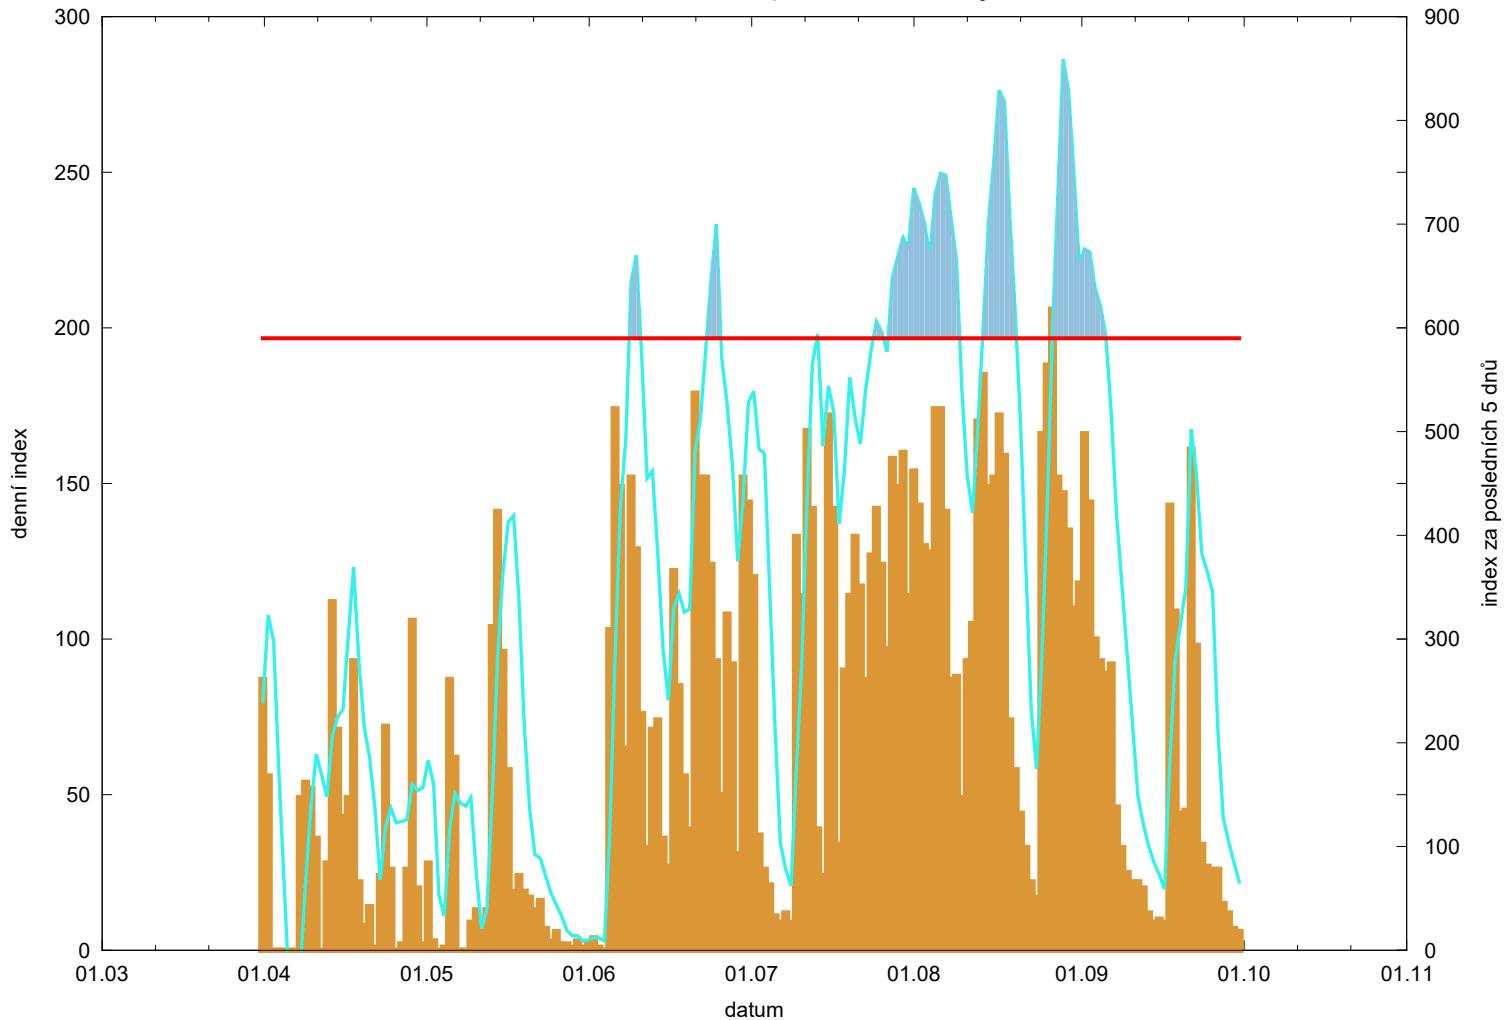

# Hodnota indexu pro Sedlčánky

denní hodnota indexu   
kumulativní hodnota indexu za posledních 5 dnů 

překročení kritické hodnoty   
kritická hodnota indexu 