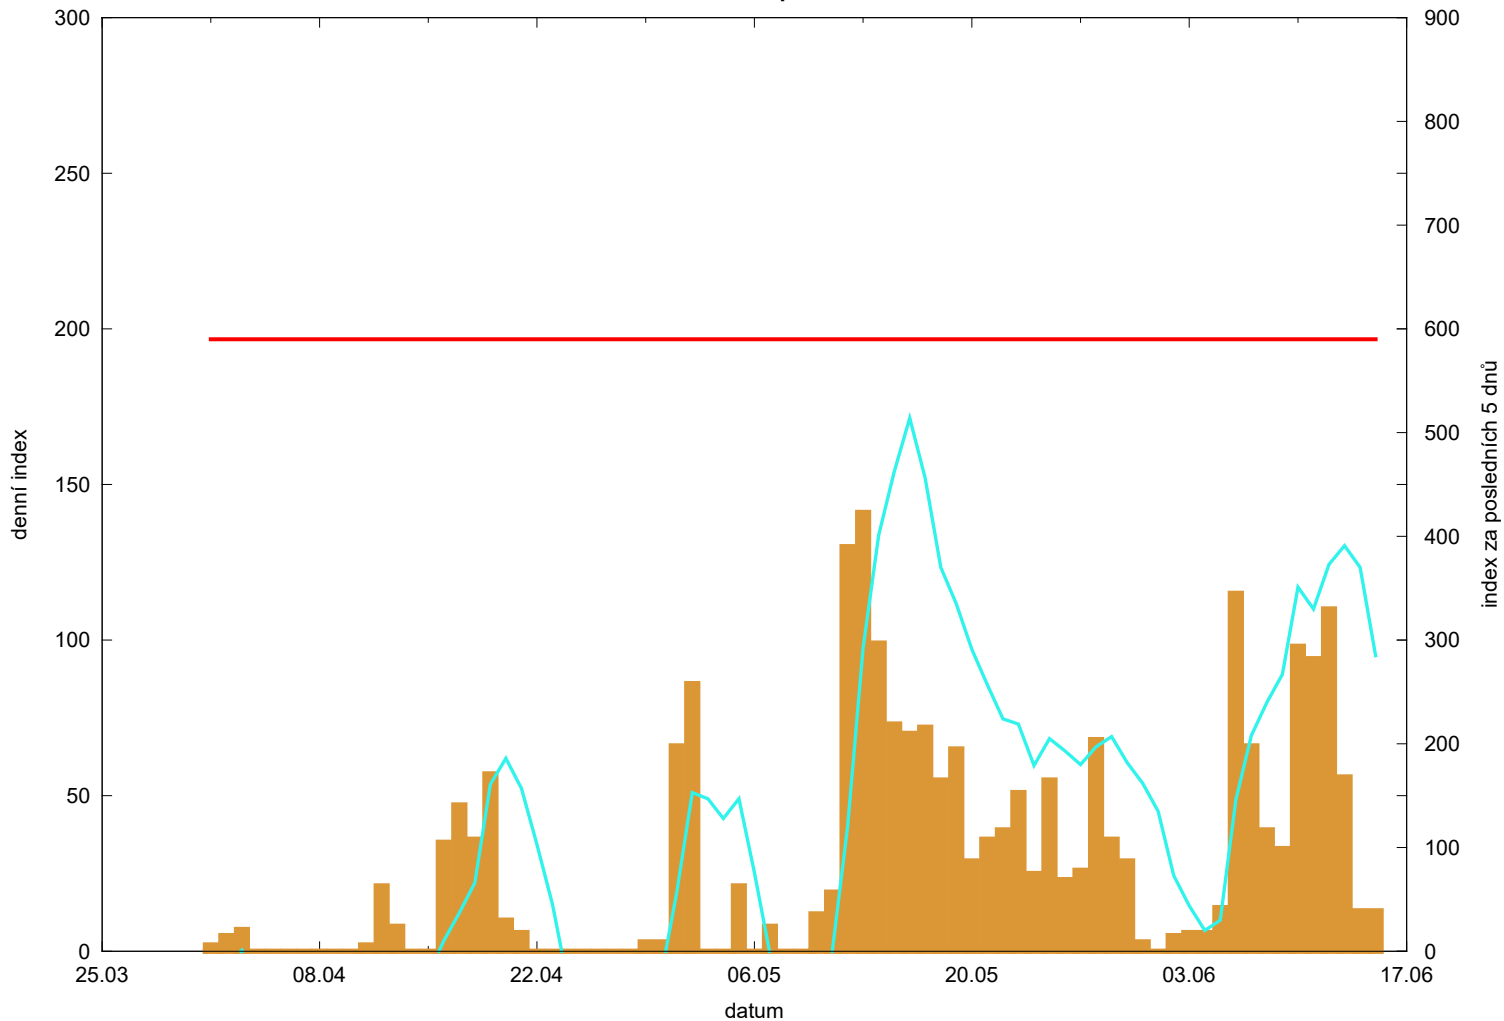

Hodnota indexu pro Pertoltice

denní hodnota indexu 
kumulativní hodnota indexu za posledních 5 dnů 

překročení kritické hodnoty 
kritická hodnota indexu 