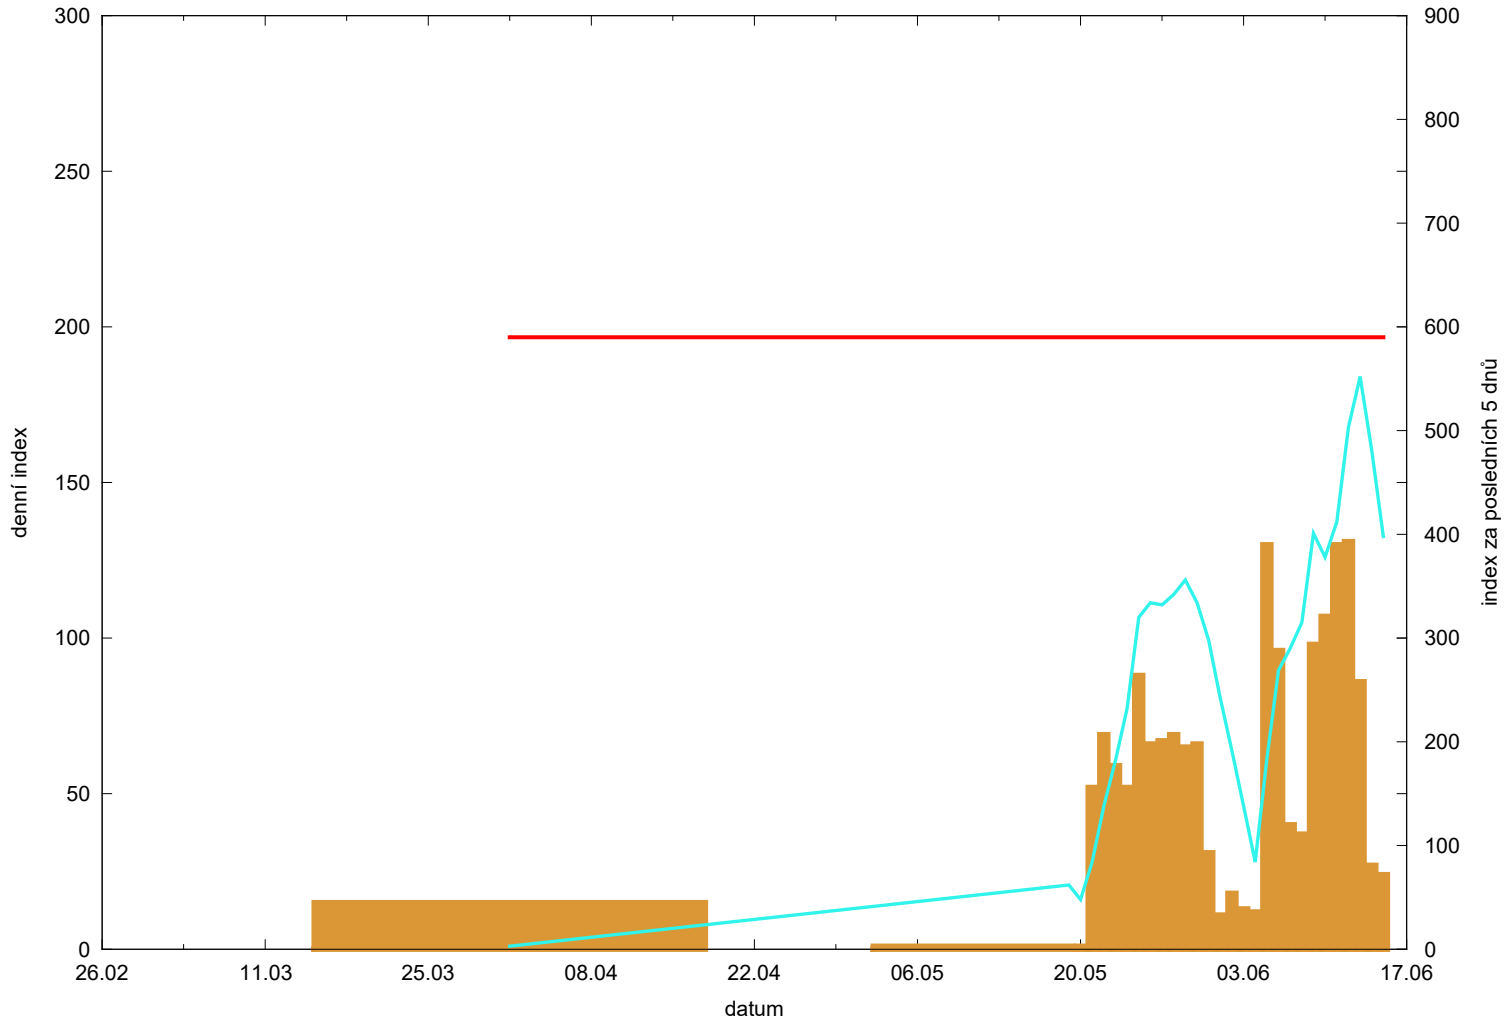

Hodnota indexu pro Ovčáry

denní hodnota indexu
kumulativní hodnota indexu za posledních 5 dnů

překročení kritické hodnoty
kritická hodnota indexu