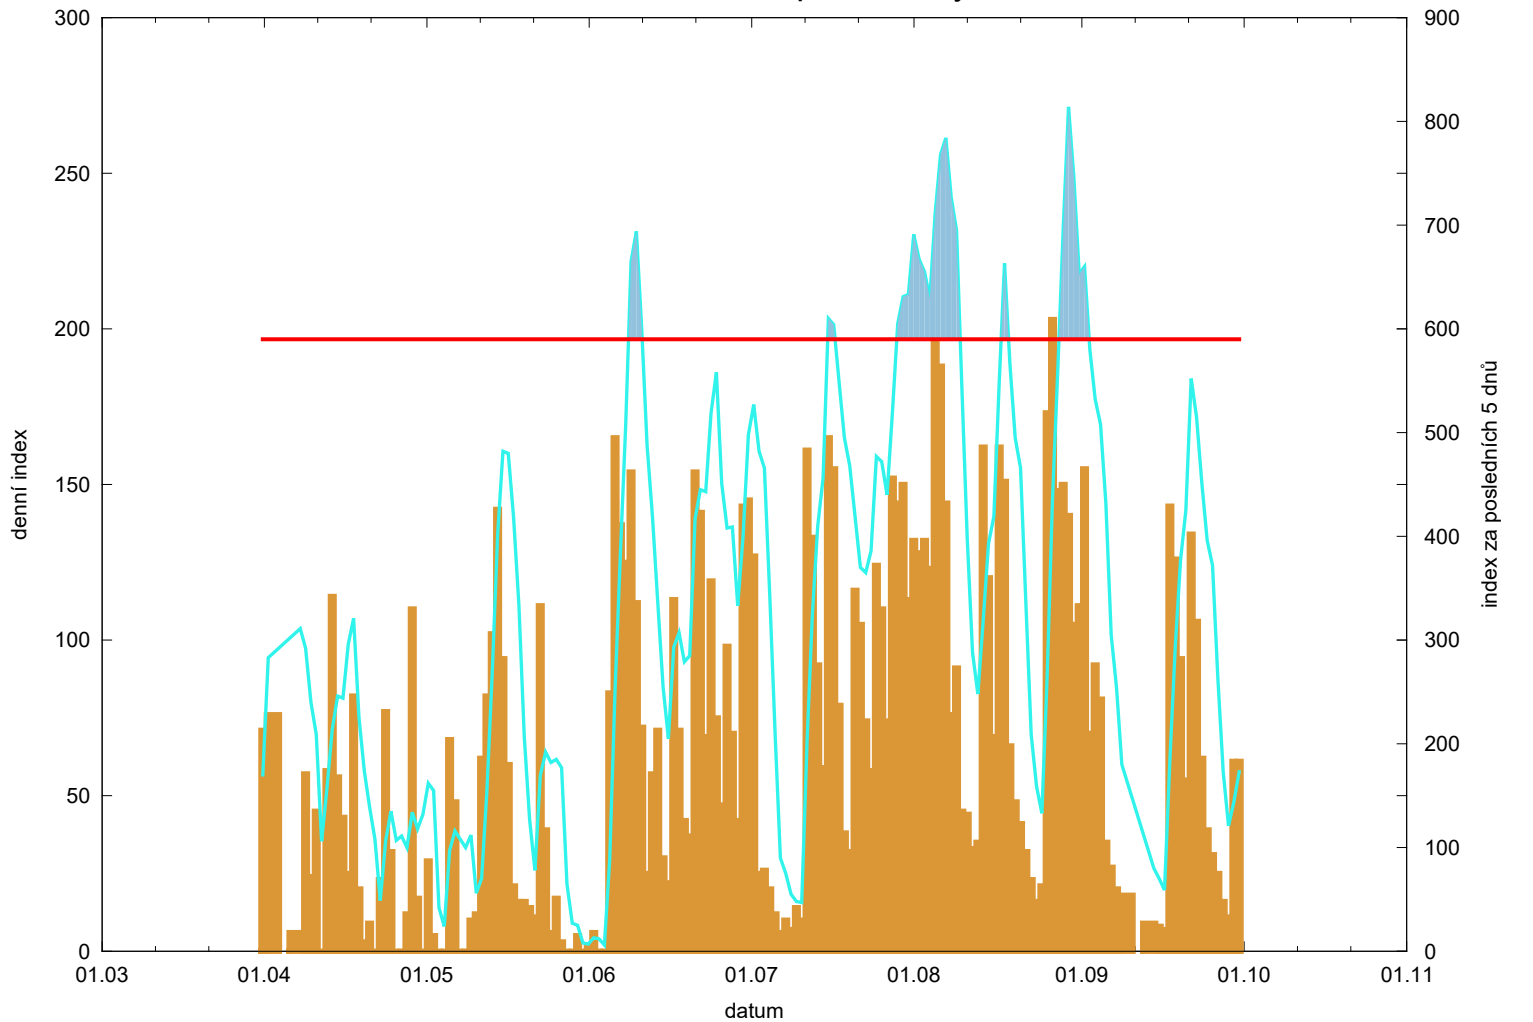

Hodnota indexu pro Ovčáry

denní hodnota indexu
kumulativní hodnota indexu za posledních 5 dnů

překročení kritické hodnoty
kritická hodnota indexu