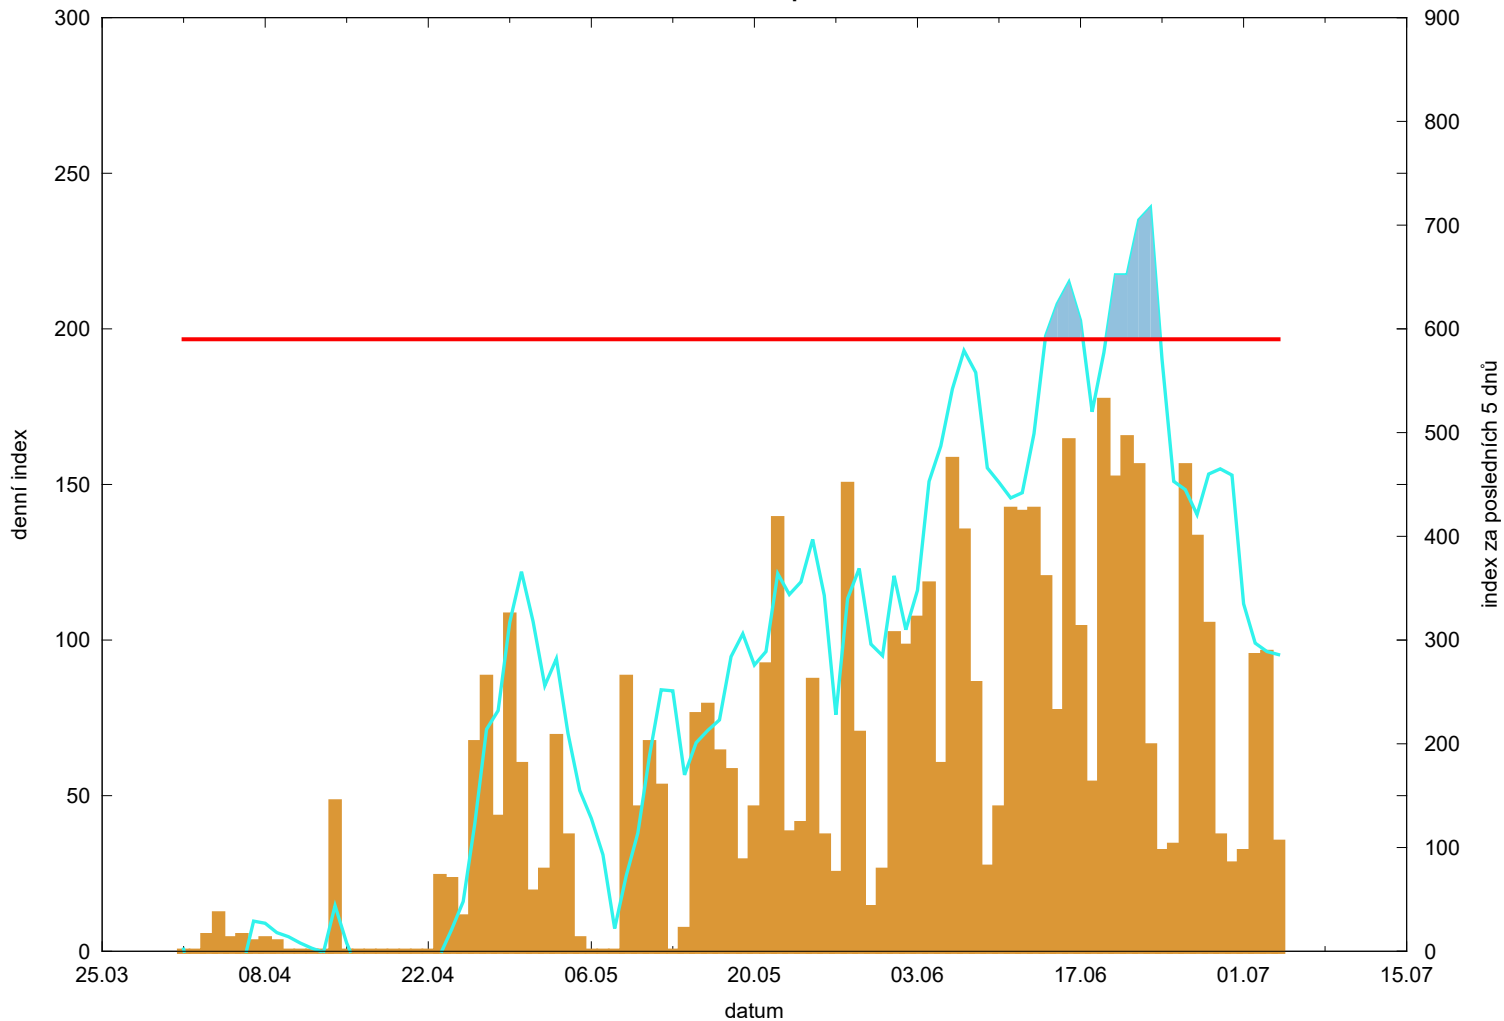

# Hodnota indexu pro Obříství

denní hodnota indexu   
kumulativní hodnota indexu za posledních 5 dnů 

překročení kritické hodnoty   
kritická hodnota indexu 