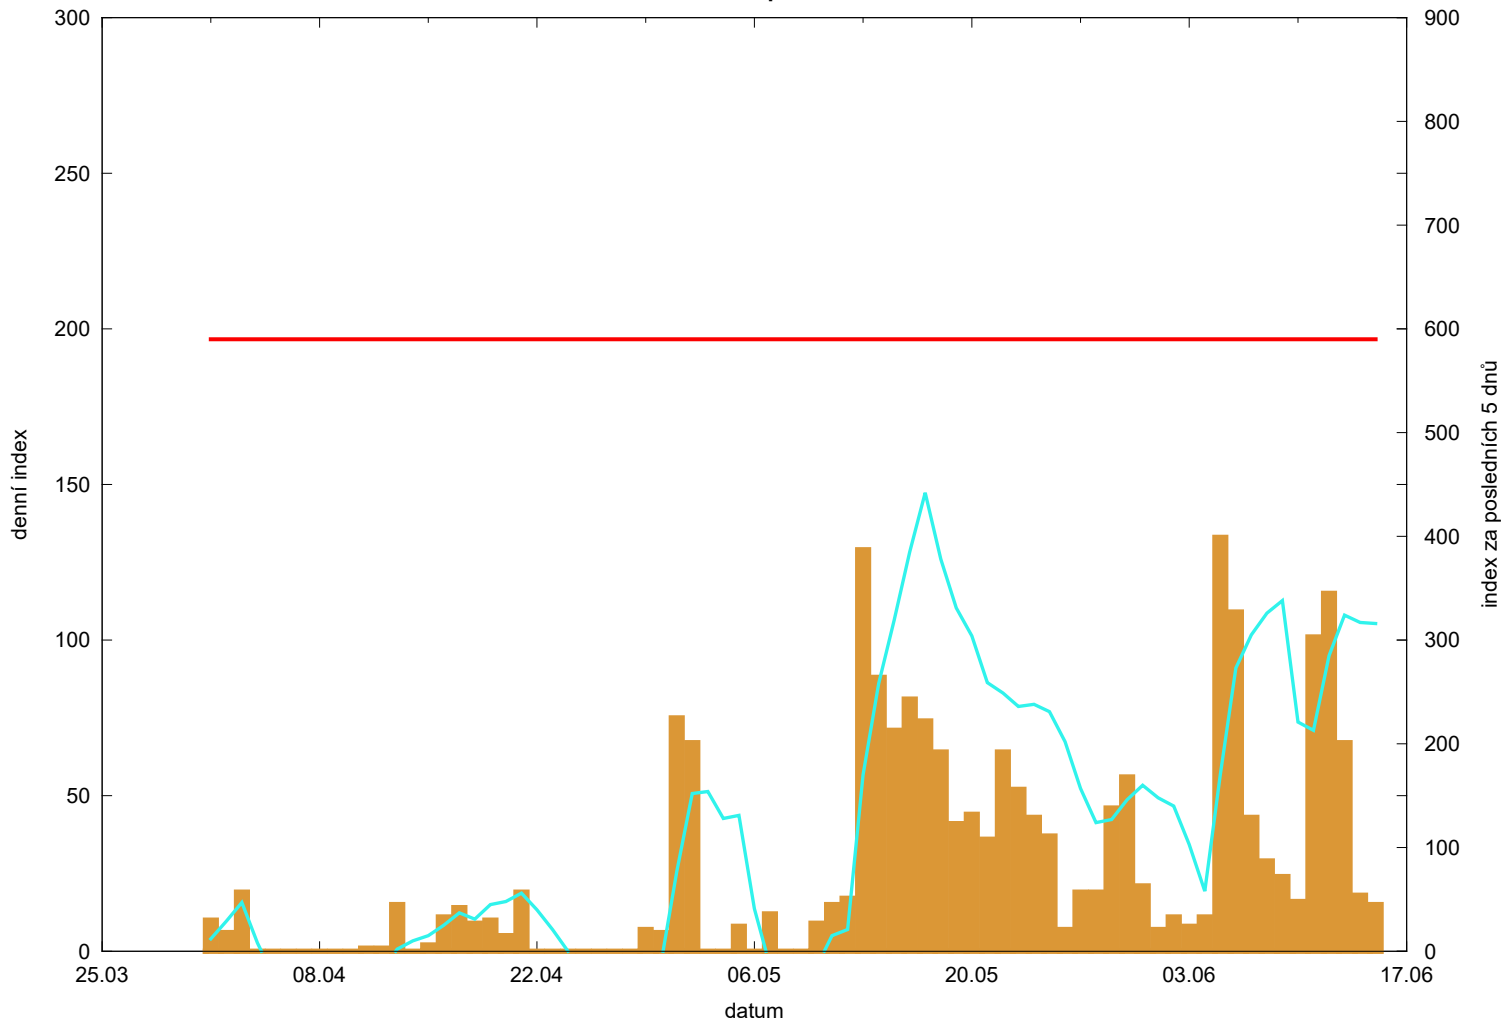

# Hodnota indexu pro Novou Ves

denní hodnota indexu  
kumulativní hodnota indexu za posledních 5 dnů

překročení kritické hodnoty  
kritická hodnota indexu