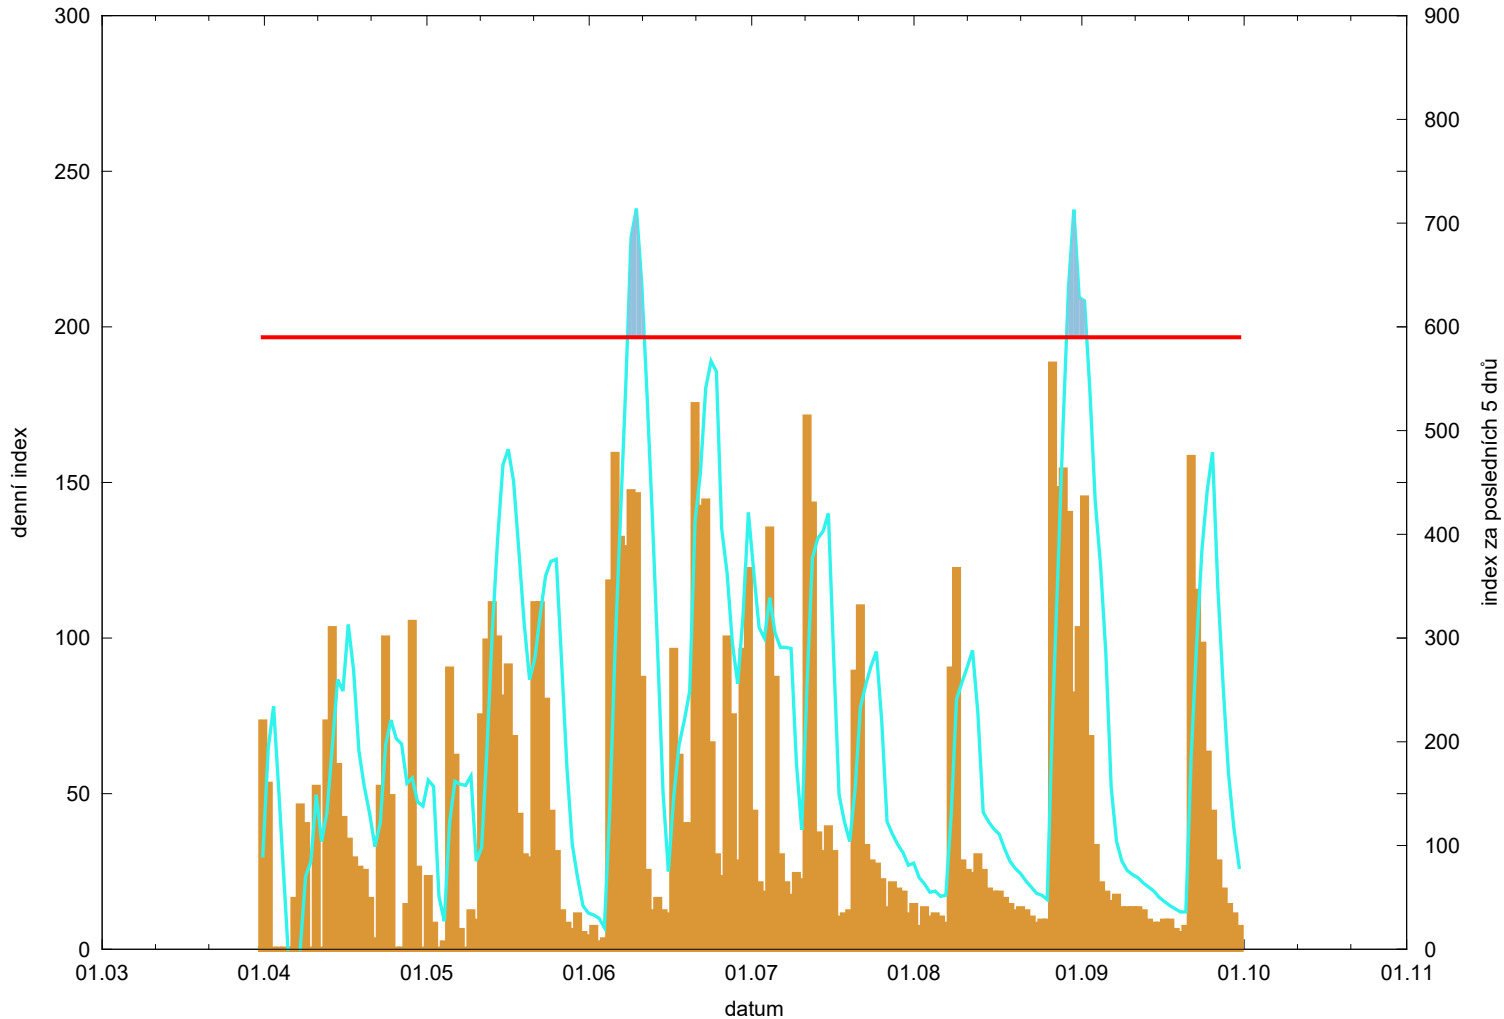

# Hodnota indexu pro Novou Ves

denní hodnota indexu   
kumulativní hodnota indexu za posledních 5 dnů 

překročení kritické hodnoty   
kritická hodnota indexu 