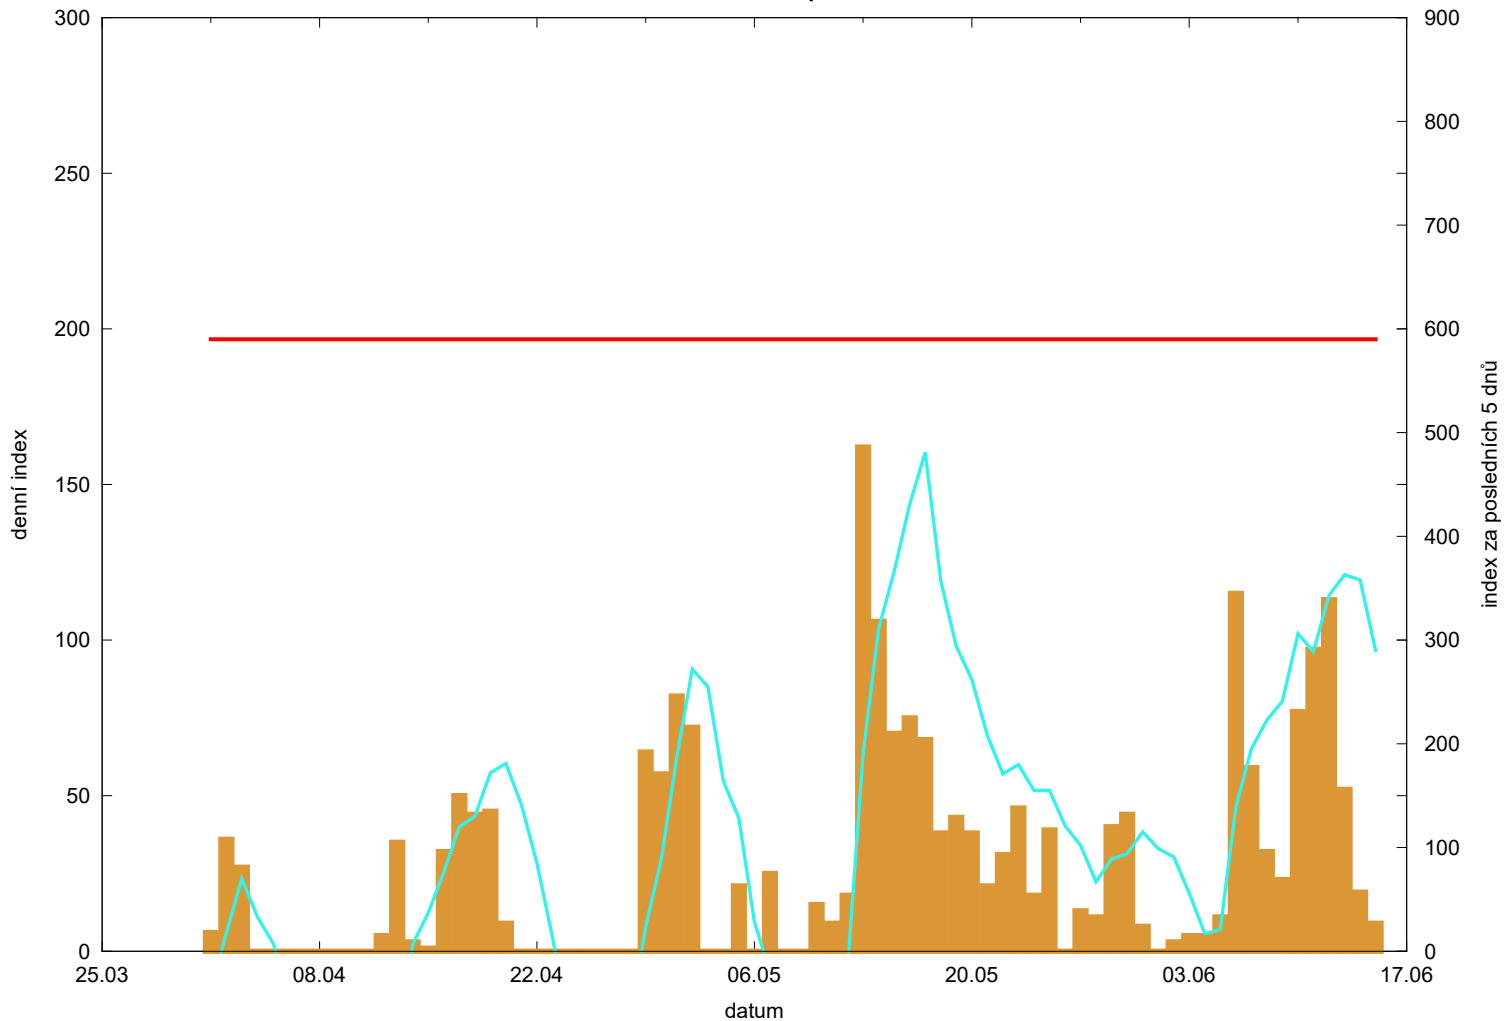

Hodnota indexu pro Měřín

denní hodnota indexu 
kumulativní hodnota indexu za posledních 5 dnů 

překročení kritické hodnoty 
kritická hodnota indexu 