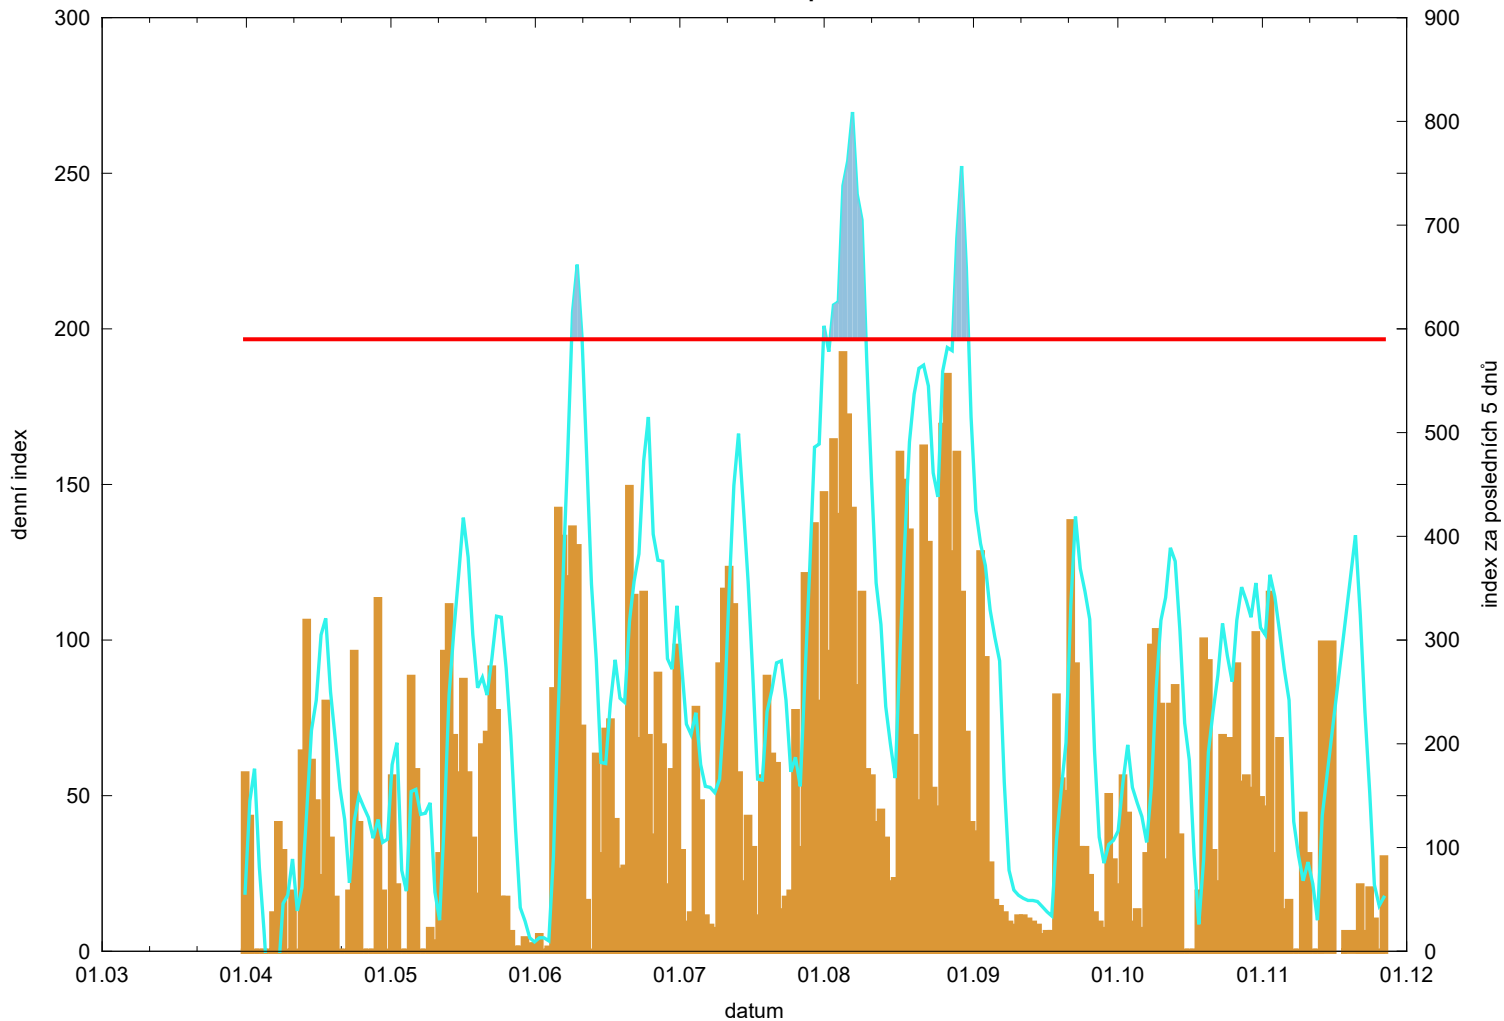

Hodnota indexu pro Měřín

denní hodnota indexu 
kumulativní hodnota indexu za posledních 5 dnů 

překročení kritické hodnoty 
kritická hodnota indexu 