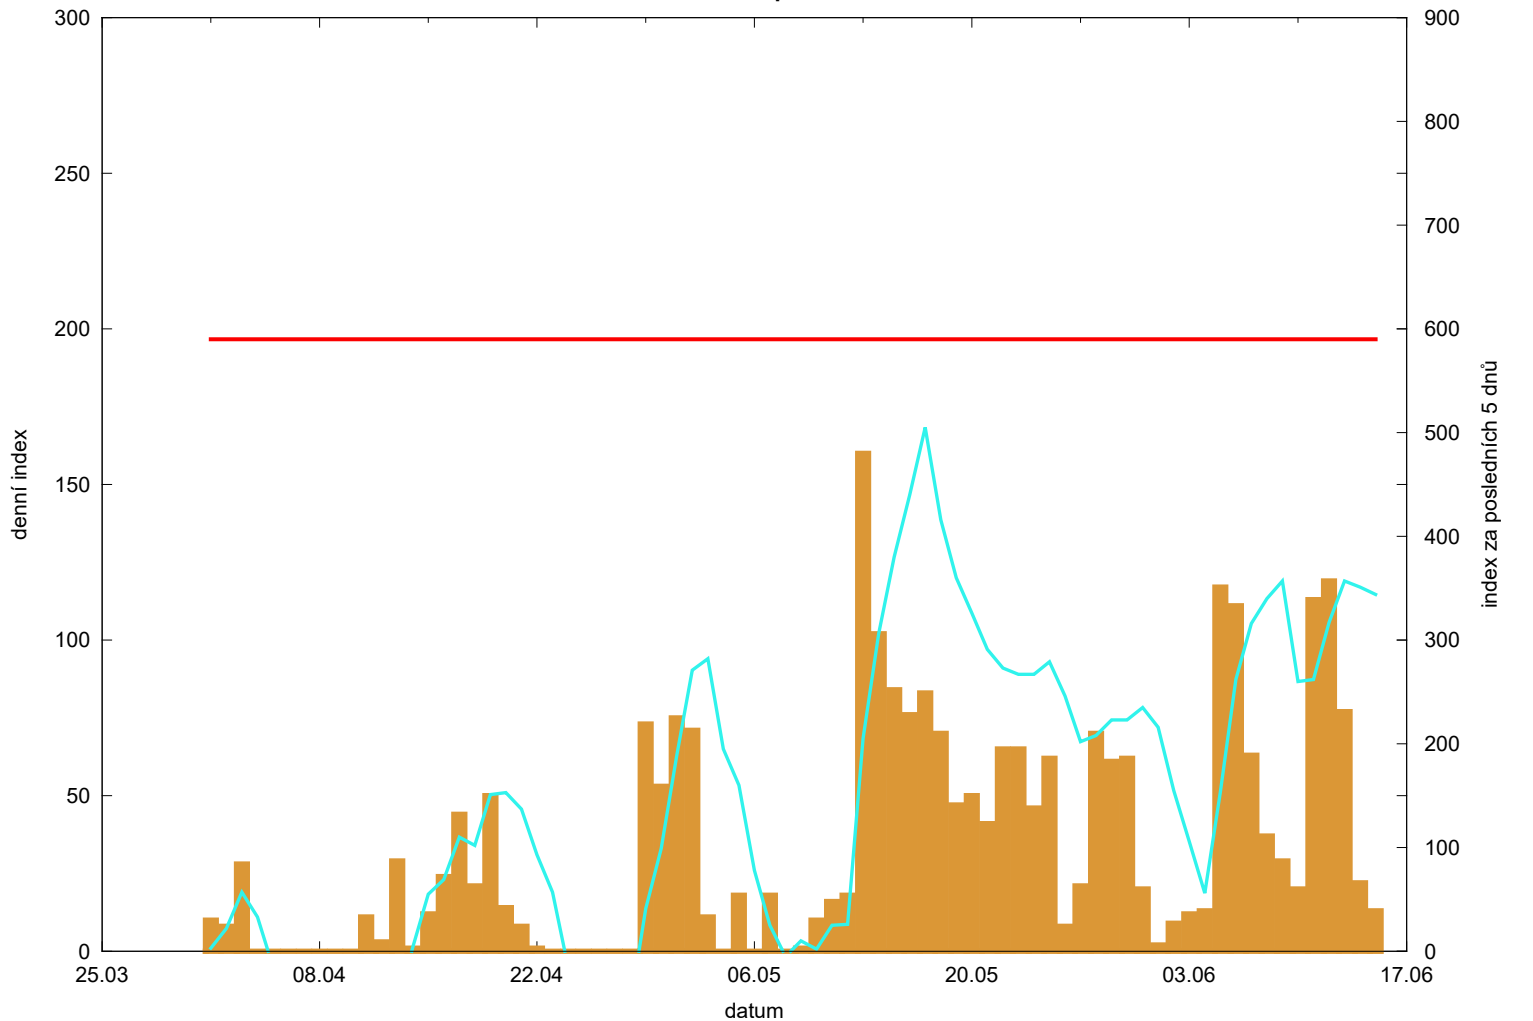

Hodnota indexu pro Mělkovice

denní hodnota indexu 
kumulativní hodnota indexu za posledních 5 dnů 

překročení kritické hodnoty 
kritická hodnota indexu 