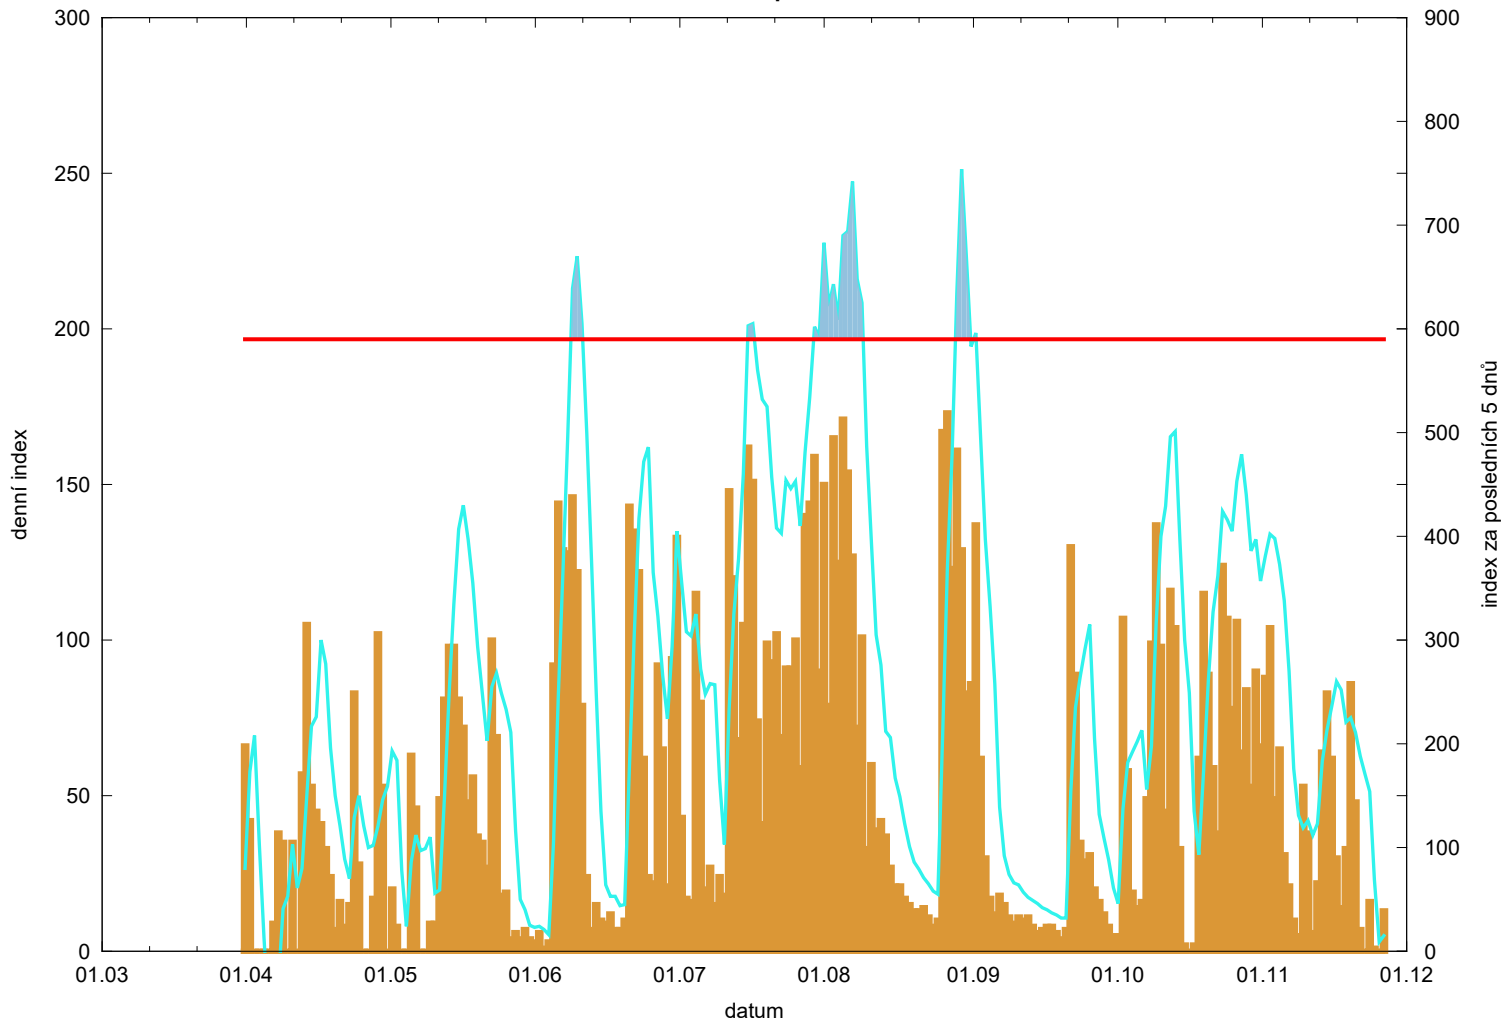

Hodnota indexu pro Mělkovice

denní hodnota indexu 
kumulativní hodnota indexu za posledních 5 dnů 

překročení kritické hodnoty 
kritická hodnota indexu 