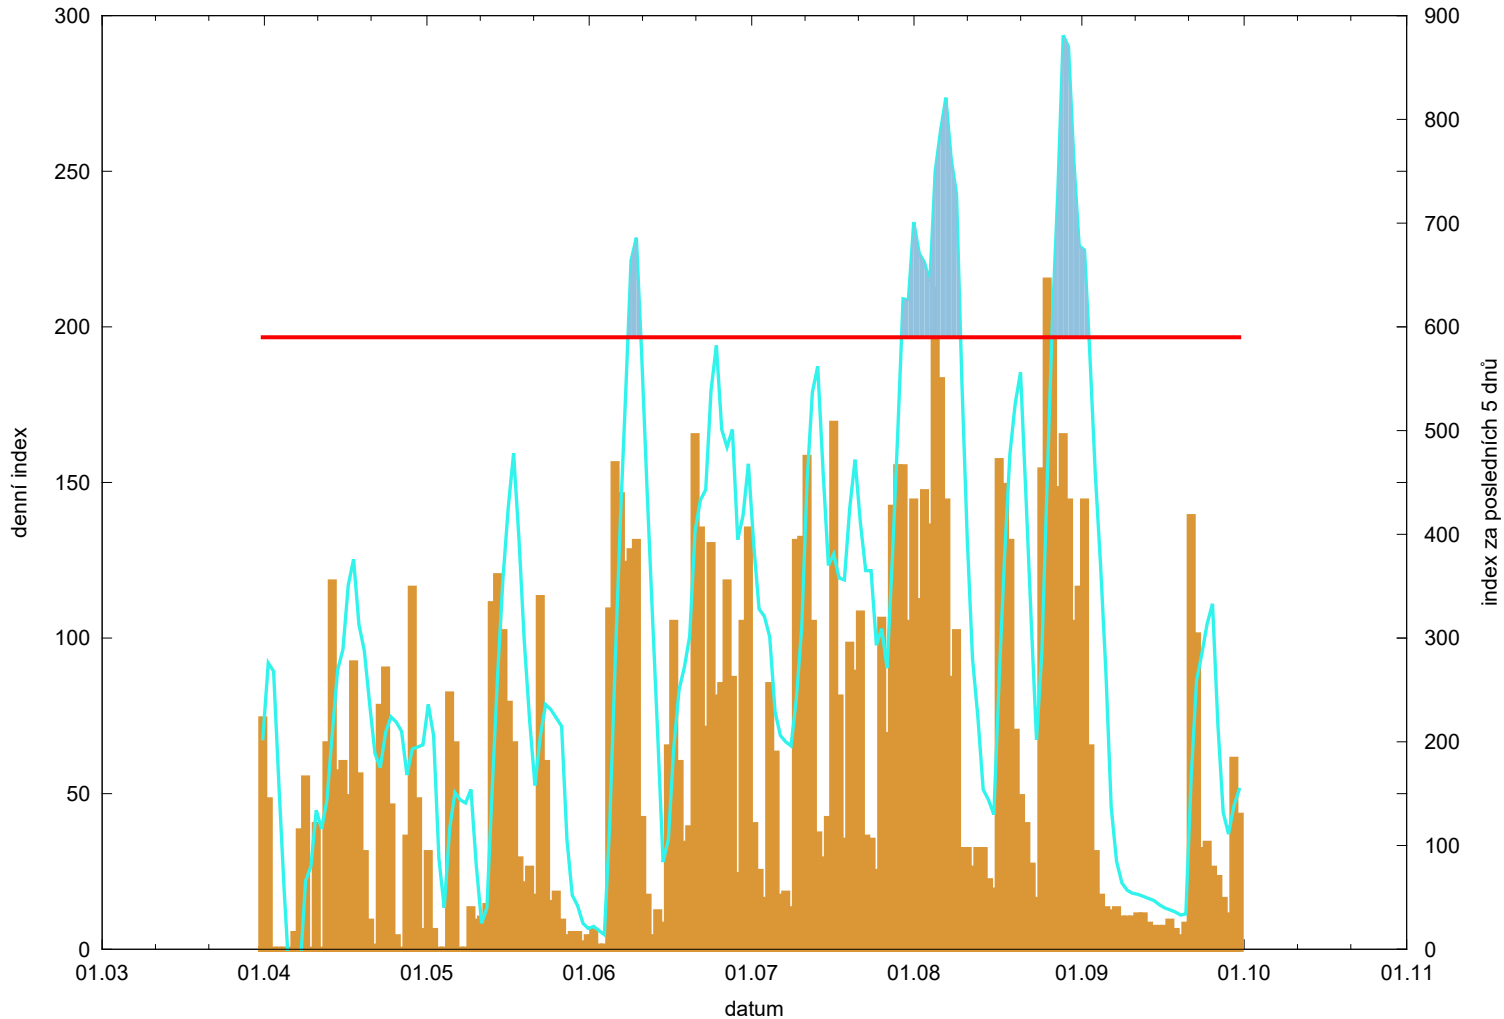

Hodnota indexu pro Lípu u HB

denní hodnota indexu 
kumulativní hodnota indexu za posledních 5 dnů 

překročení kritické hodnoty 
kritická hodnota indexu 