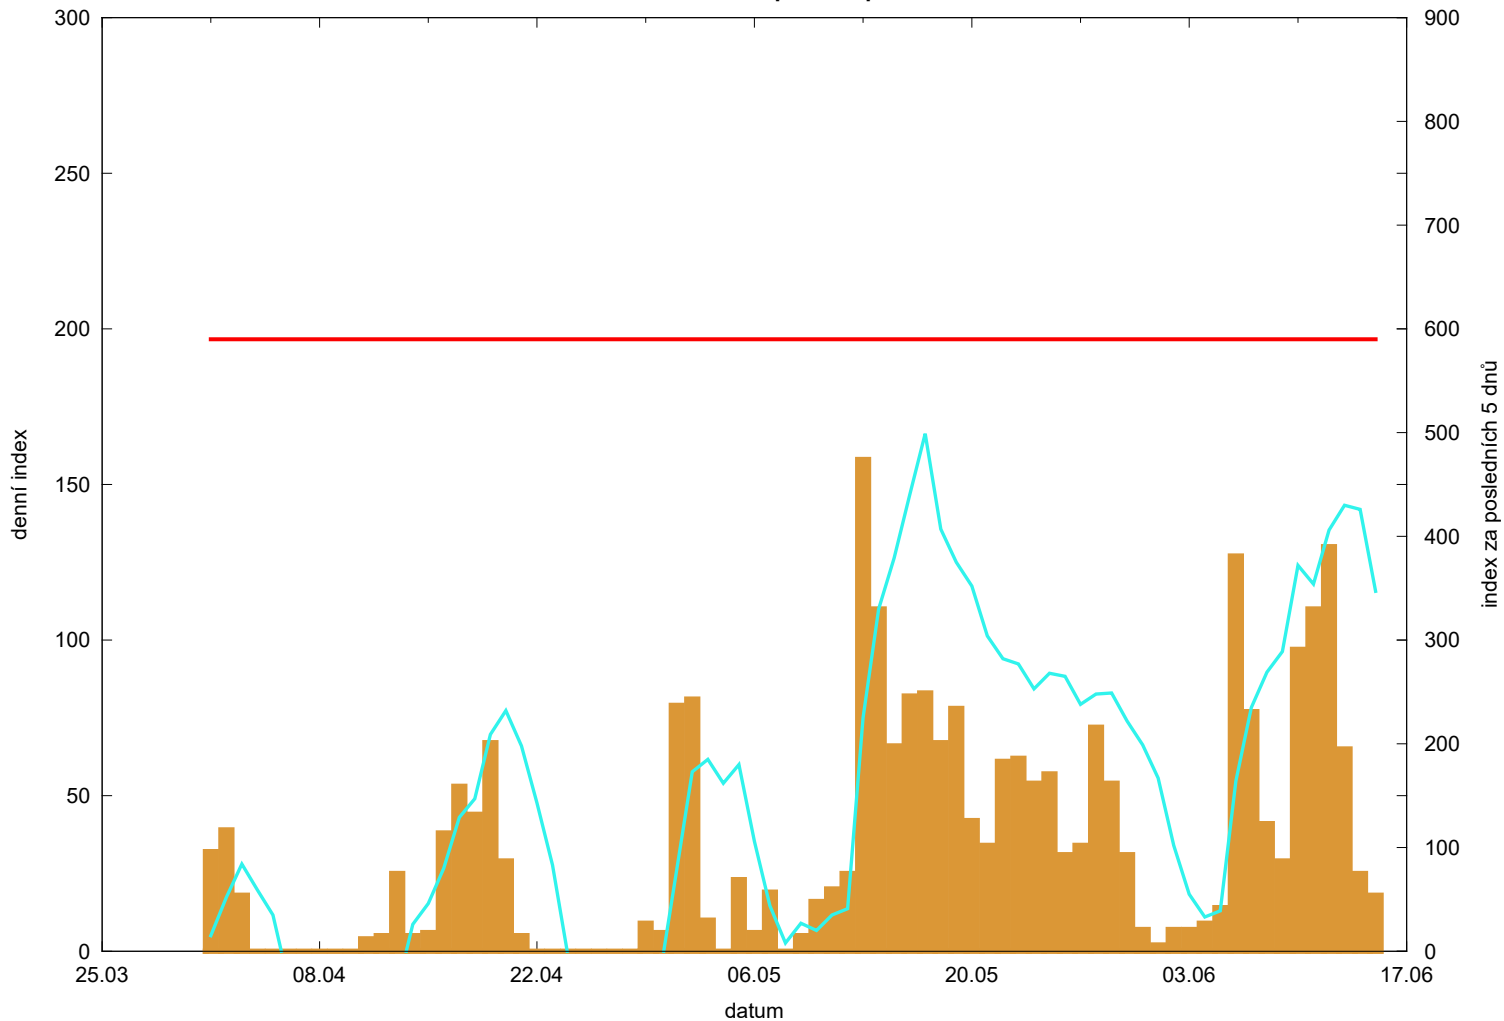

Hodnota indexu pro Lípu u HB

denní hodnota indexu 
kumulativní hodnota indexu za posledních 5 dnů 

překročení kritické hodnoty 
kritická hodnota indexu 