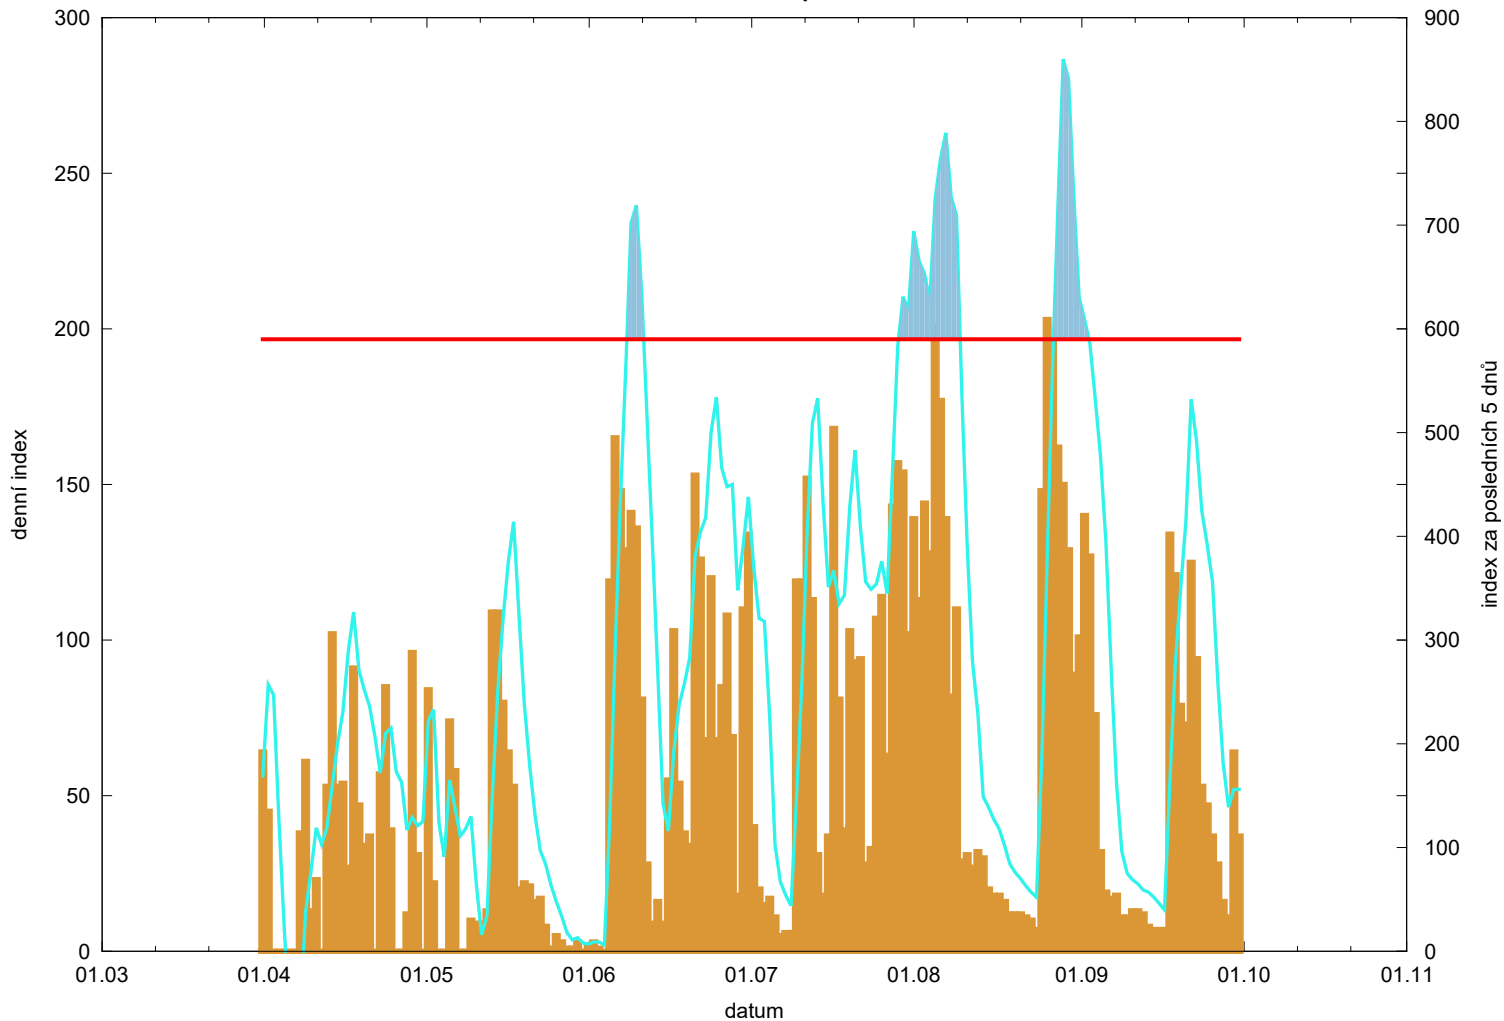

Hodnota indexu pro Hořice

denní hodnota indexu 
kumulativní hodnota indexu za posledních 5 dnů 

překročení kritické hodnoty 
kritická hodnota indexu 