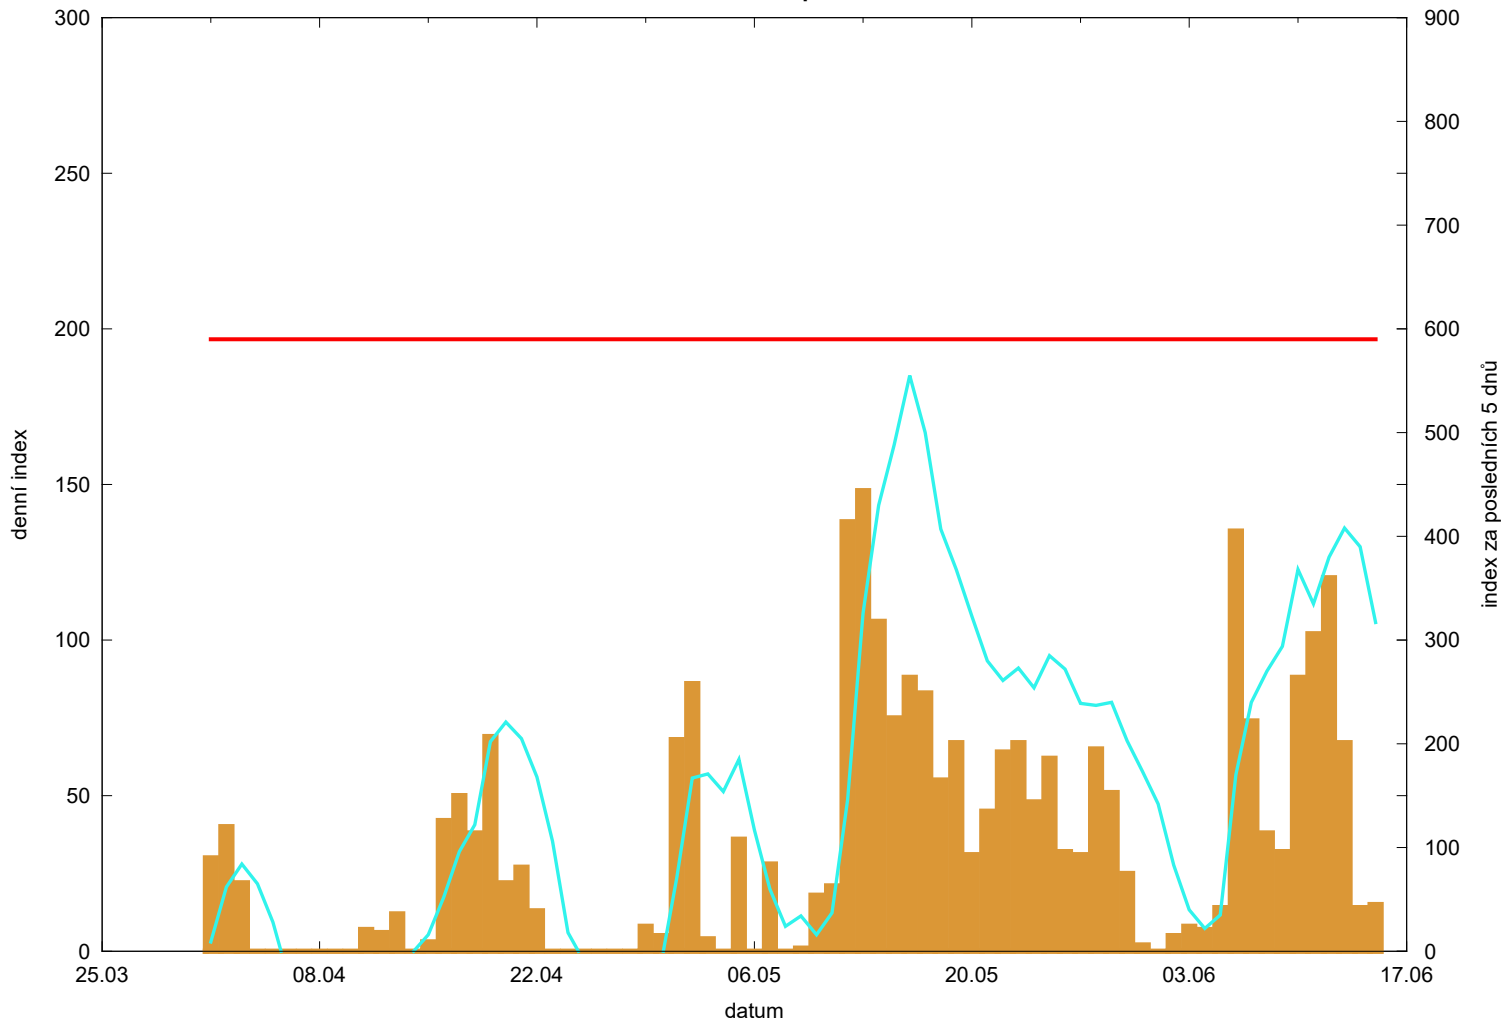

Hodnota indexu pro Hořice

denní hodnota indexu 
kumulativní hodnota indexu za posledních 5 dnů 

překročení kritické hodnoty 
kritická hodnota indexu 