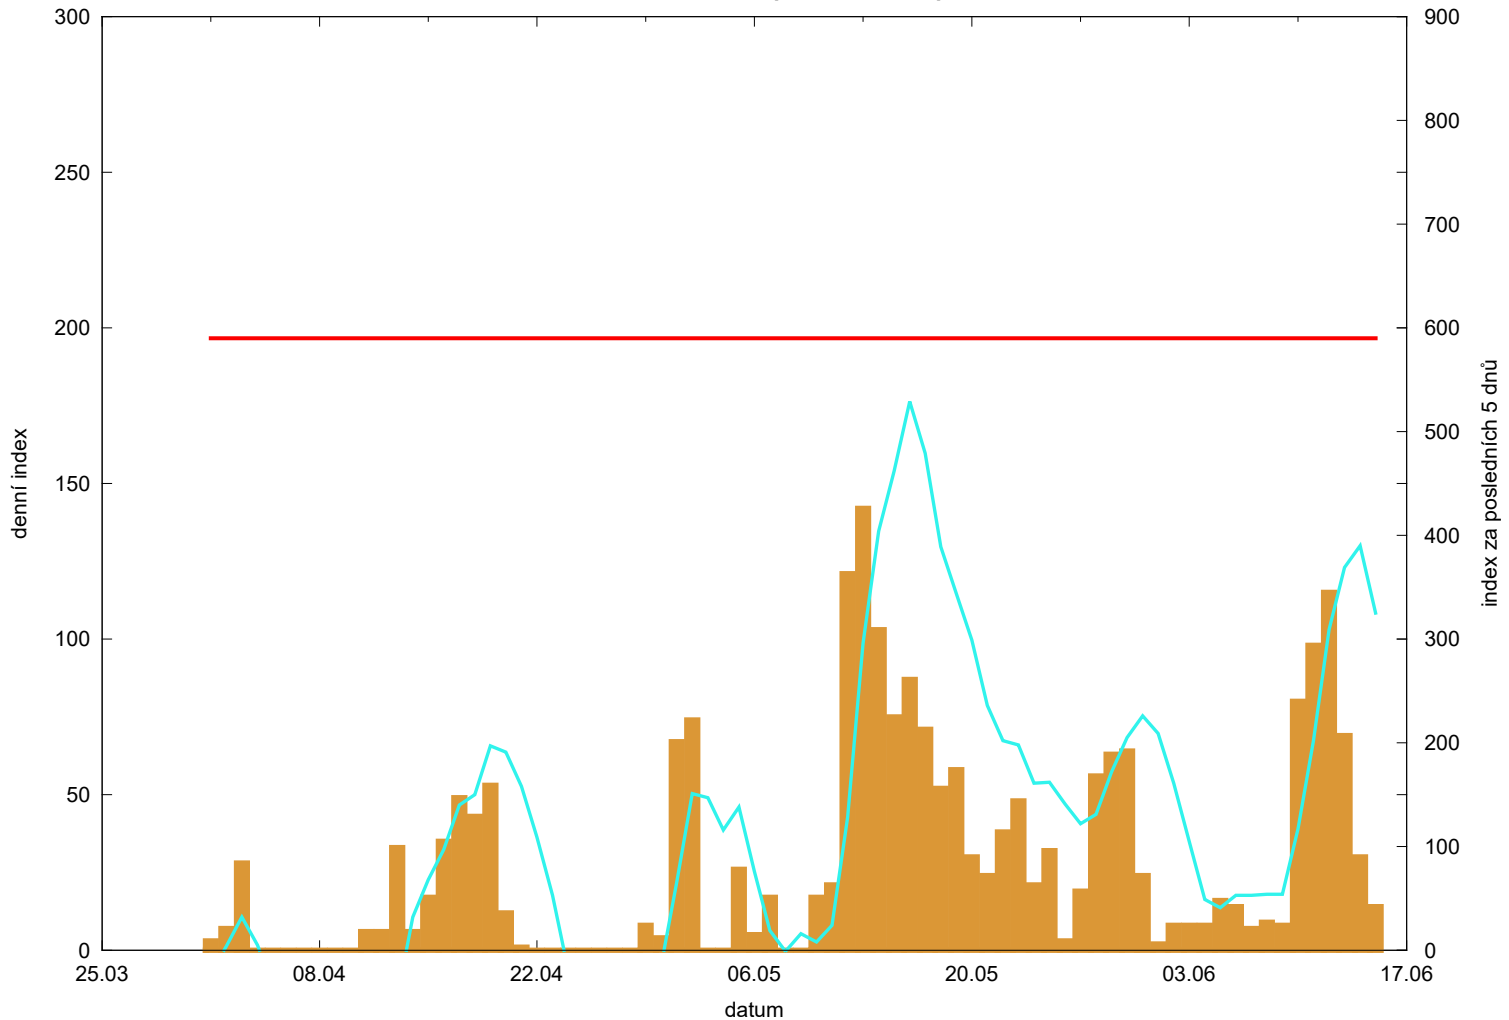

Hodnota indexu pro H. Krupou

denní hodnota indexu 
kumulativní hodnota indexu za posledních 5 dnů 

překročení kritické hodnoty 
kritická hodnota indexu 