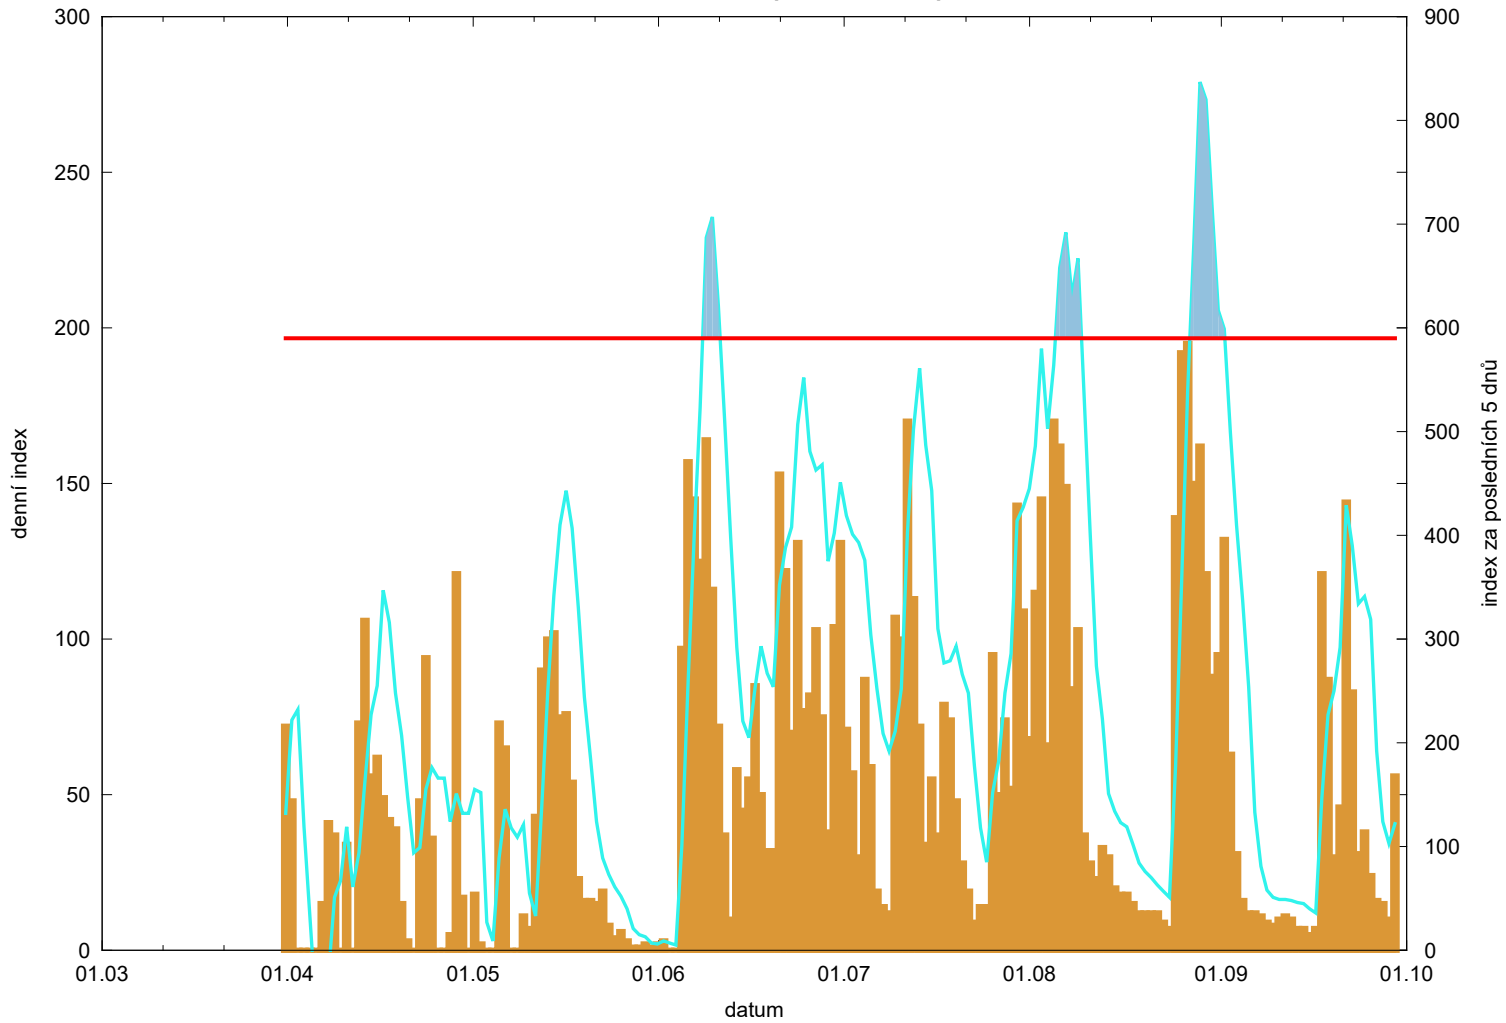

Hodnota indexu pro H. Krupou

denní hodnota indexu 
kumulativní hodnota indexu za posledních 5 dnů 

překročení kritické hodnoty 
kritická hodnota indexu 