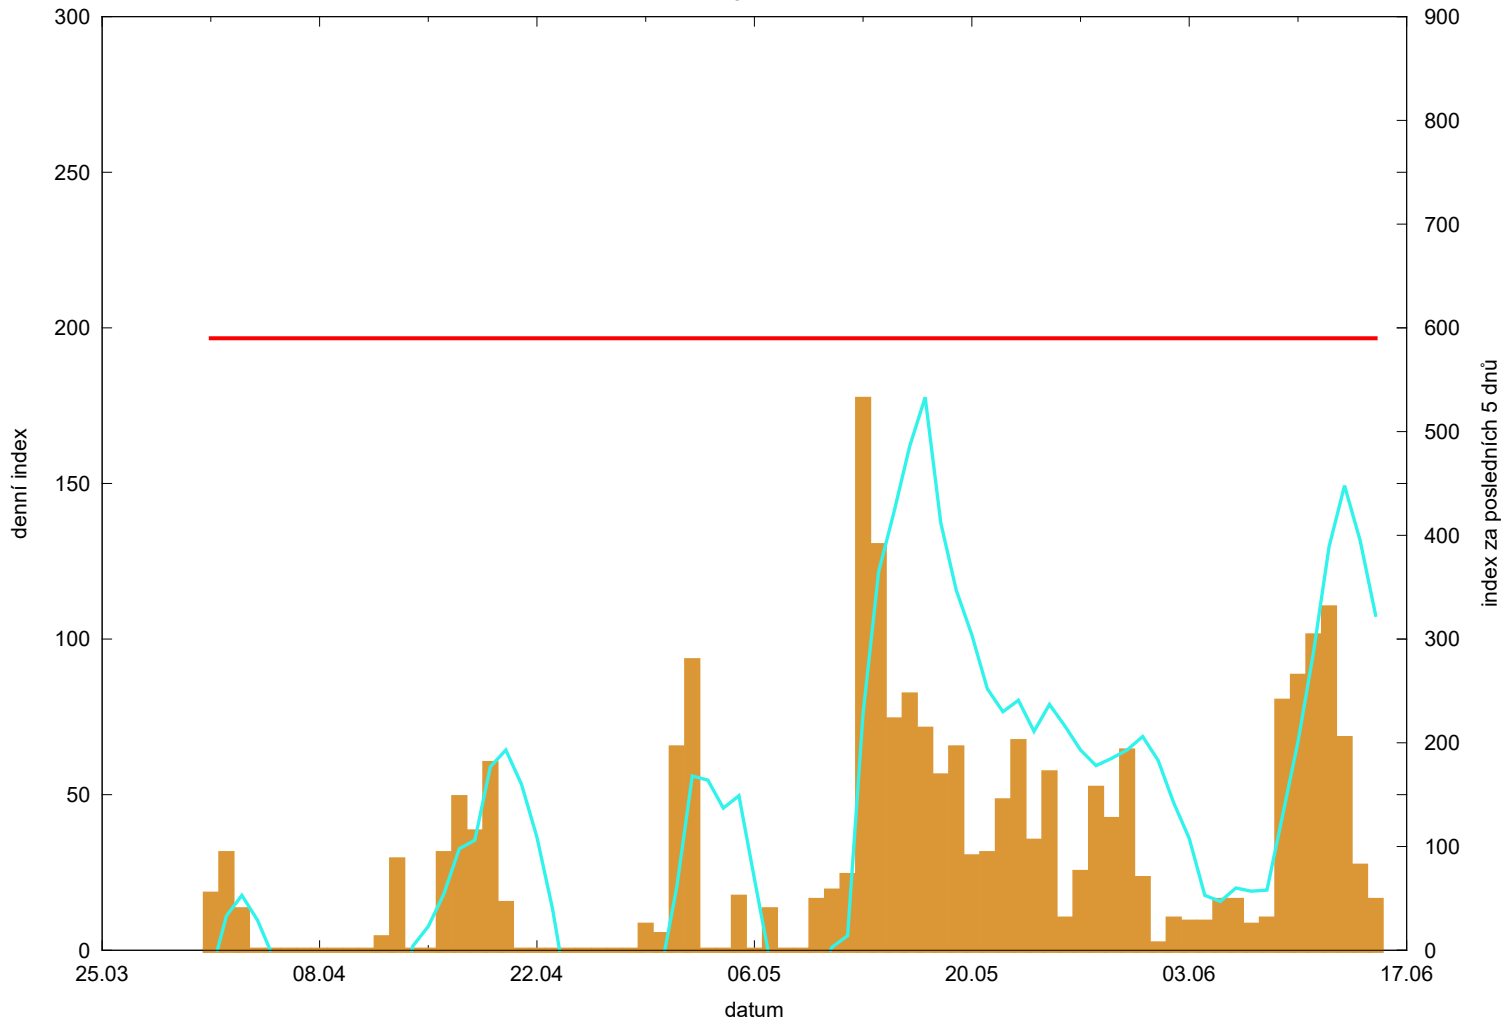

Hodnota indexu pro Havlíčkův Brod

denní hodnota indexu 
kumulativní hodnota indexu za posledních 5 dnů 

překročení kritické hodnoty 
kritická hodnota indexu 