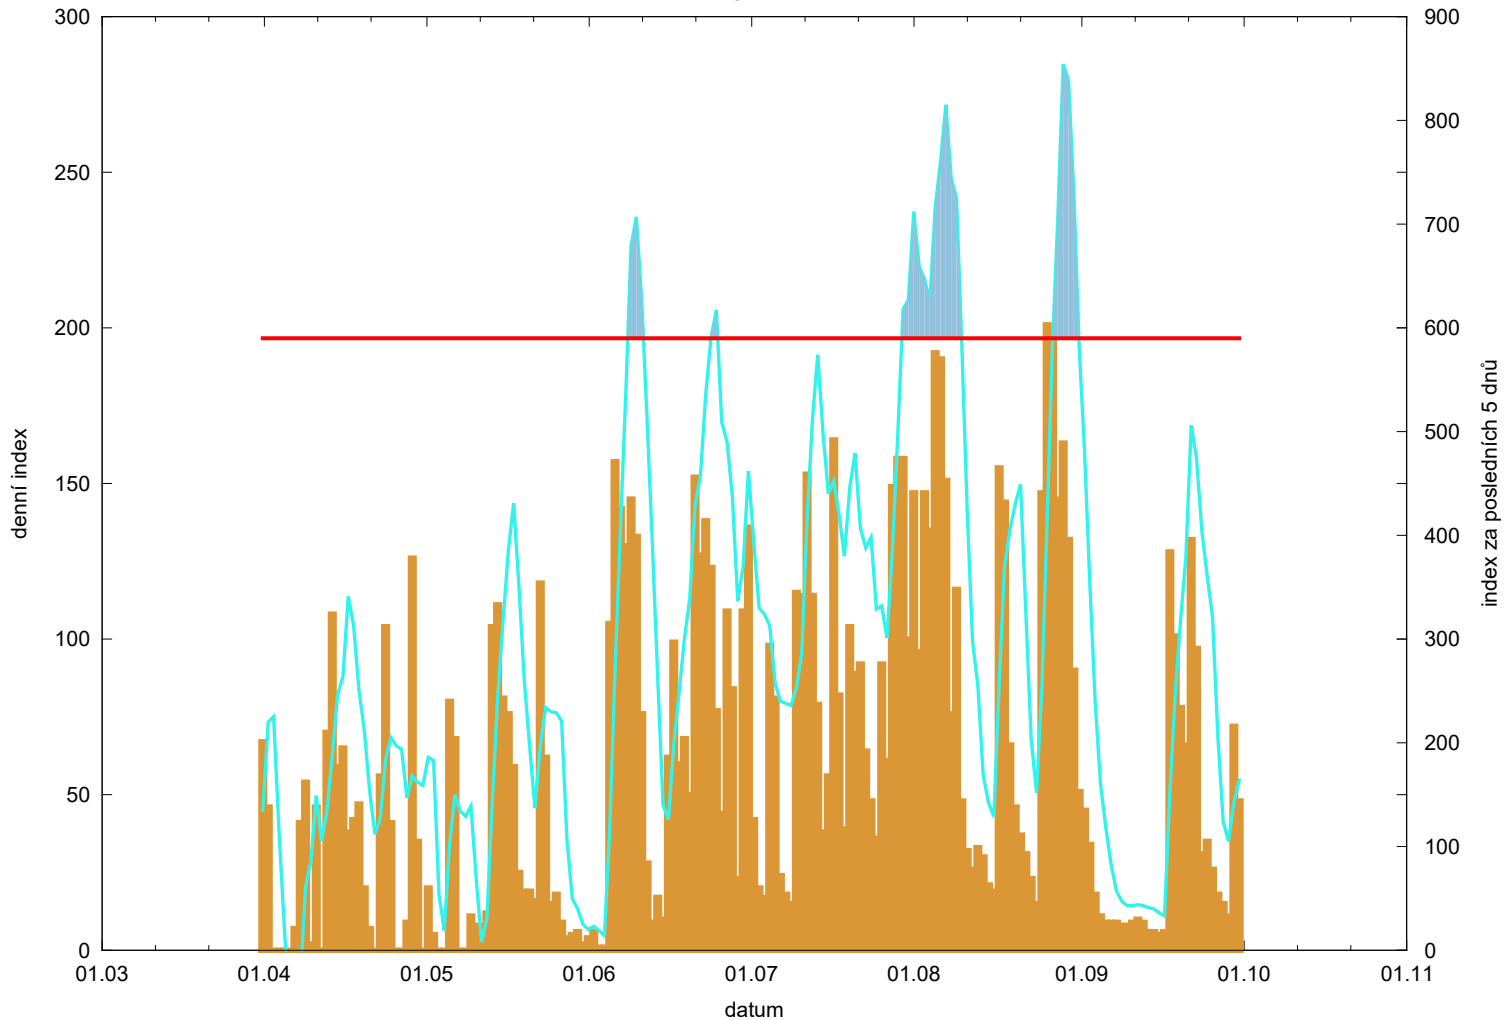

Hodnota indexu pro Havlíčkův Brod

denní hodnota indexu 
kumulativní hodnota indexu za posledních 5 dnů 

překročení kritické hodnoty 
kritická hodnota indexu 