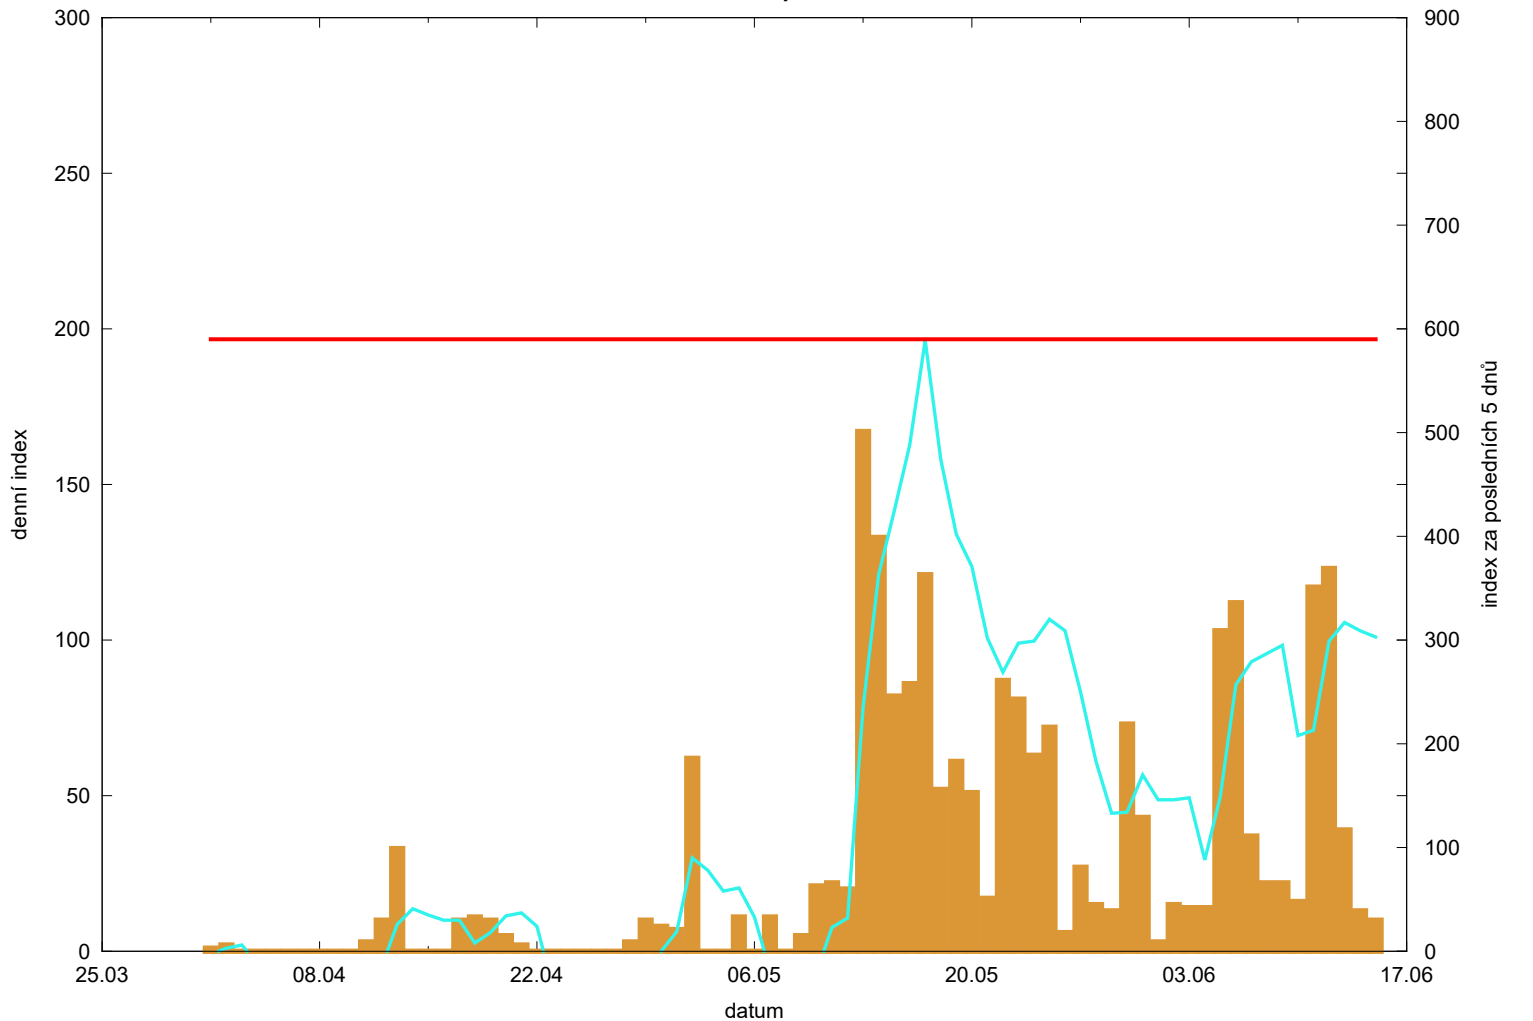

Hodnota indexu pro Drnholec

denní hodnota indexu 
kumulativní hodnota indexu za posledních 5 dnů 

překročení kritické hodnoty 
kritická hodnota indexu 