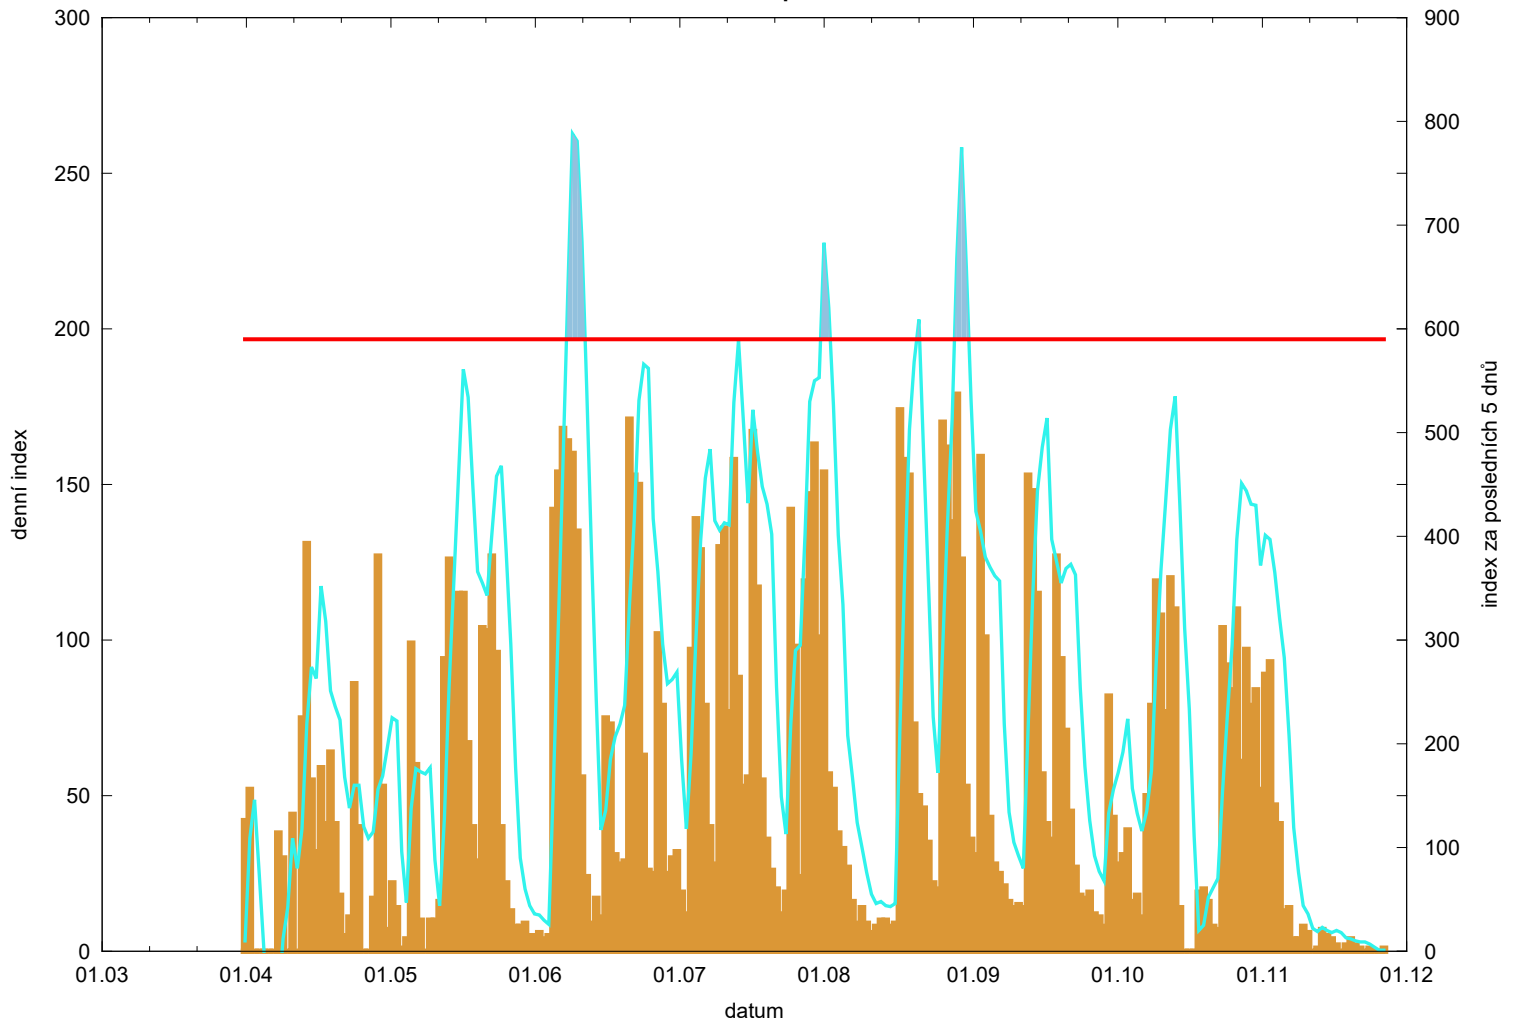

Hodnota indexu pro Drnholec

denní hodnota indexu 
kumulativní hodnota indexu za posledních 5 dnů 

překročení kritické hodnoty 
kritická hodnota indexu 