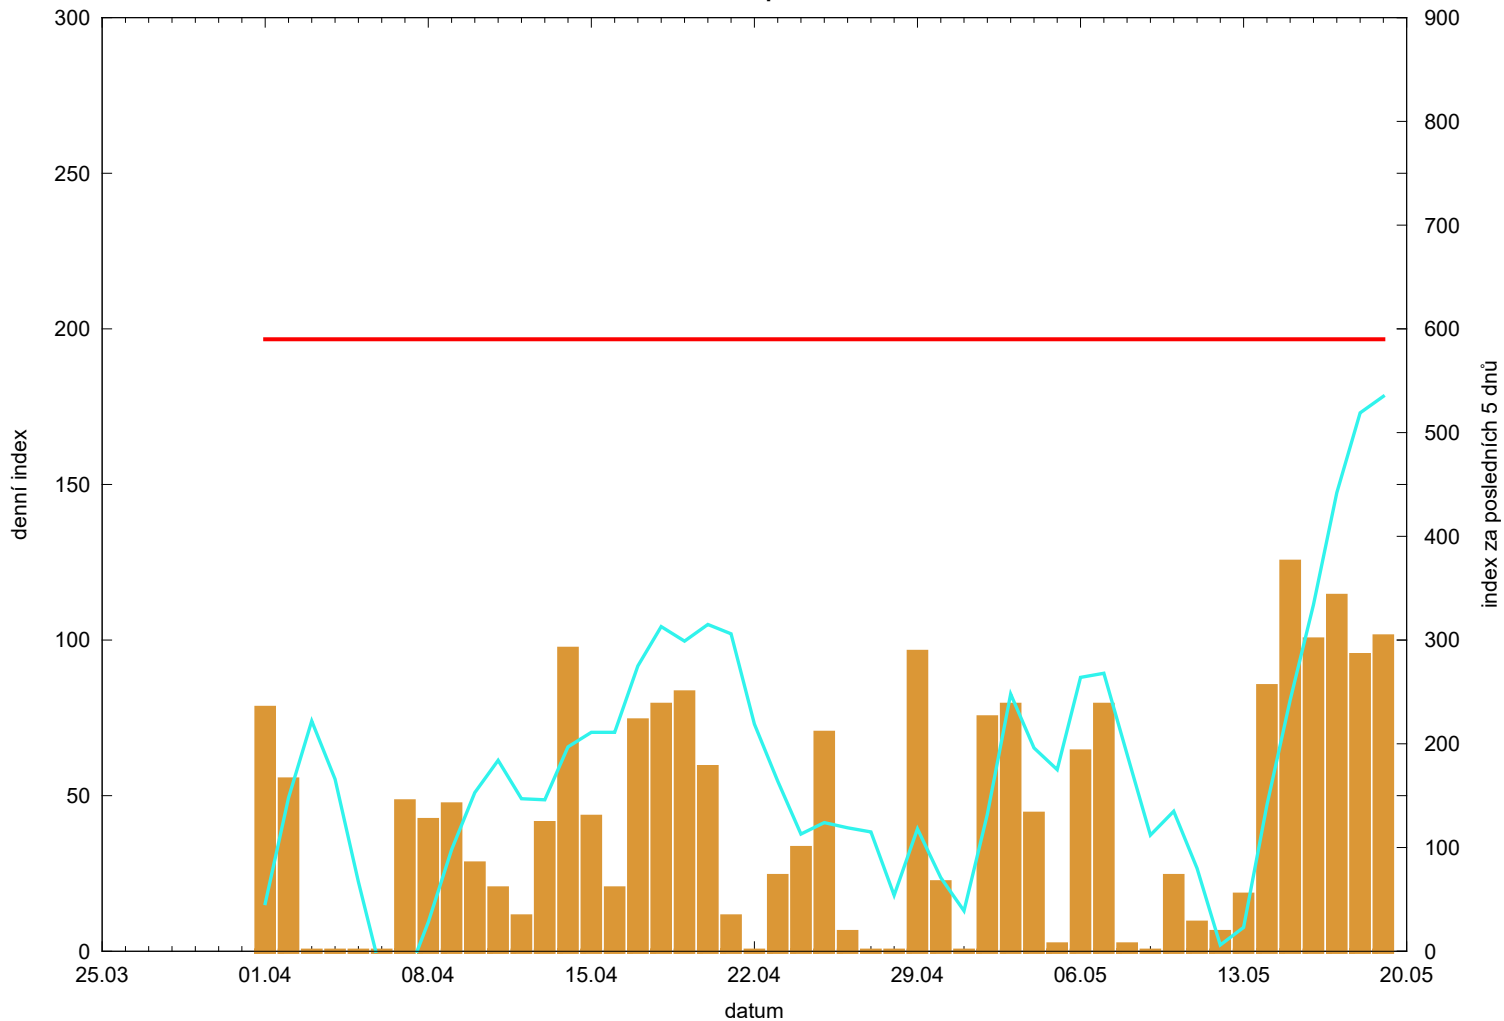

# Hodnota indexu pro Chlebovice

denní hodnota indexu   
kumulativní hodnota indexu za posledních 5 dnů 

překročení kritické hodnoty   
kritická hodnota indexu 