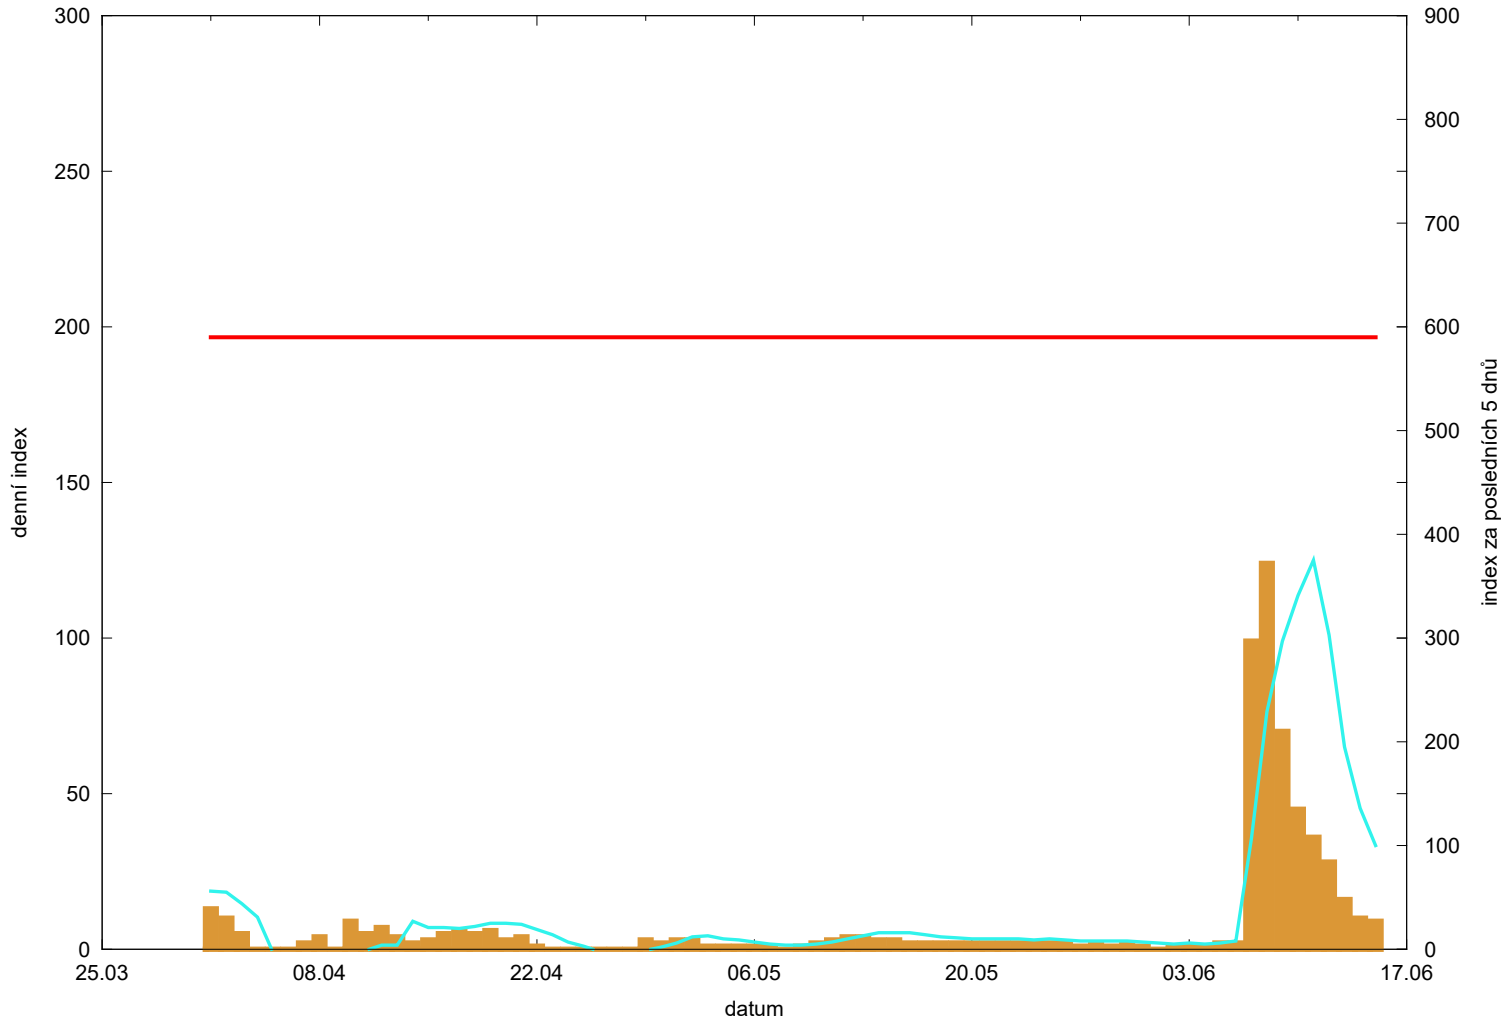

Hodnota indexu pro Červené Pečky

denní hodnota indexu
kumulativní hodnota indexu za posledních 5 dnů

překročení kritické hodnoty
kritická hodnota indexu