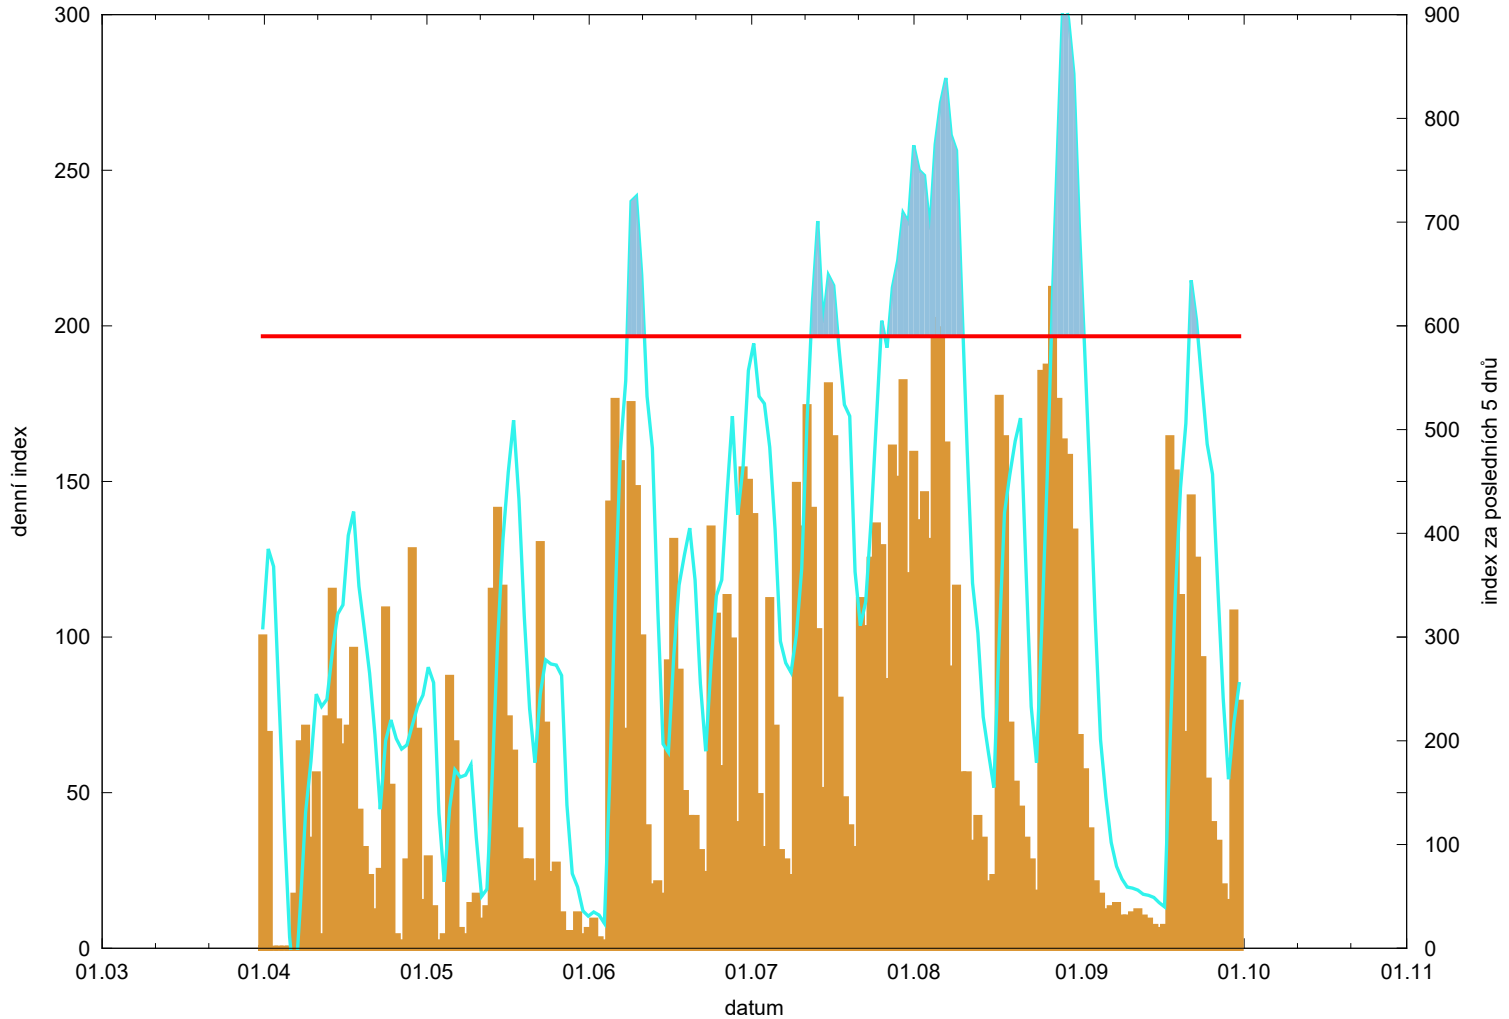

Hodnota indexu pro Červené Pečky

denní hodnota indexu 
kumulativní hodnota indexu za posledních 5 dnů 

překročení kritické hodnoty 
kritická hodnota indexu 