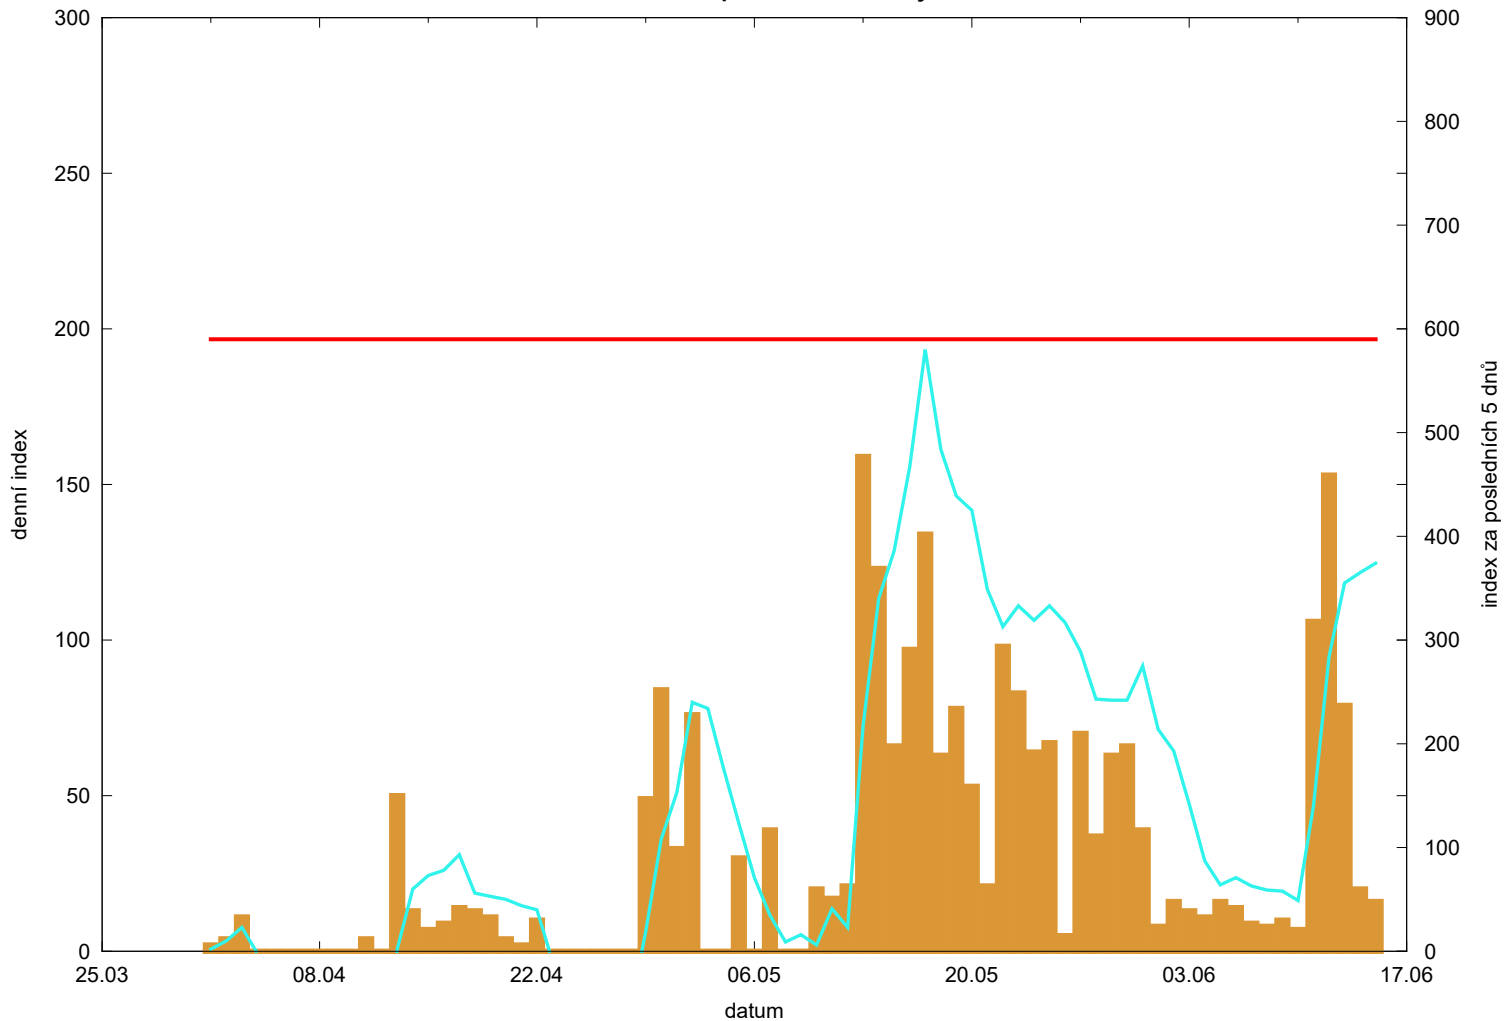

Hodnota indexu pro Moravský Žižkov

denní hodnota indexu
kumulativní hodnota indexu za posledních 5 dnů

překročení kritické hodnoty
kritická hodnota indexu