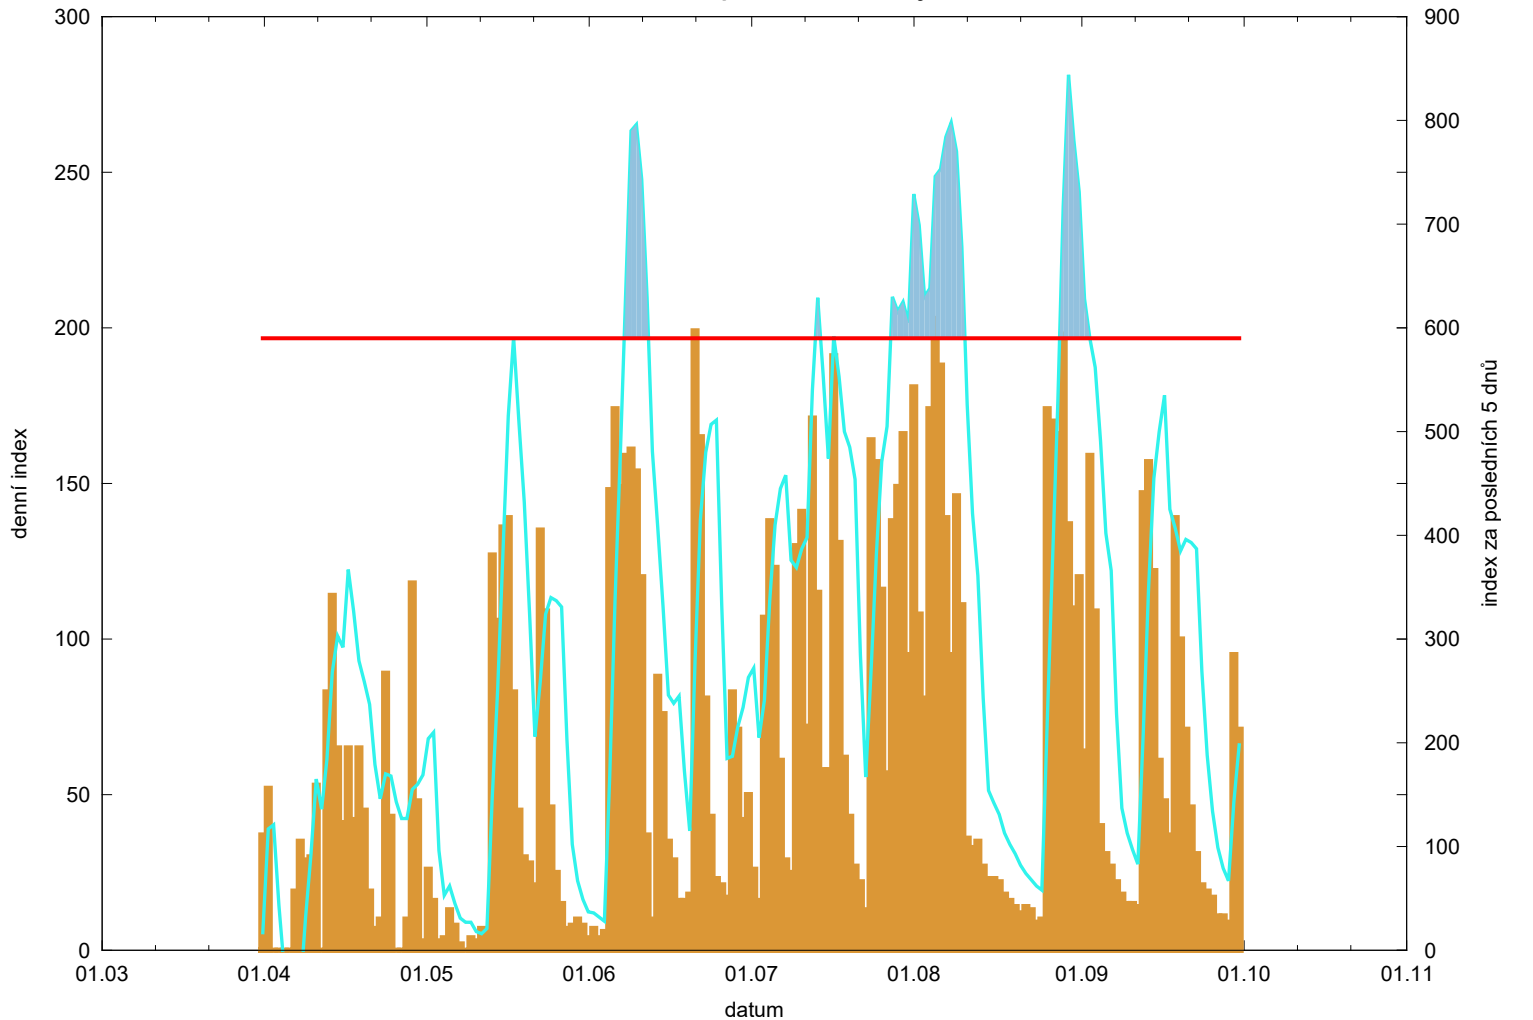

# Hodnota indexu pro Moravský Žižkov

denní hodnota indexu   
kumulativní hodnota indexu za posledních 5 dnů 

překročení kritické hodnoty   
kritická hodnota indexu 