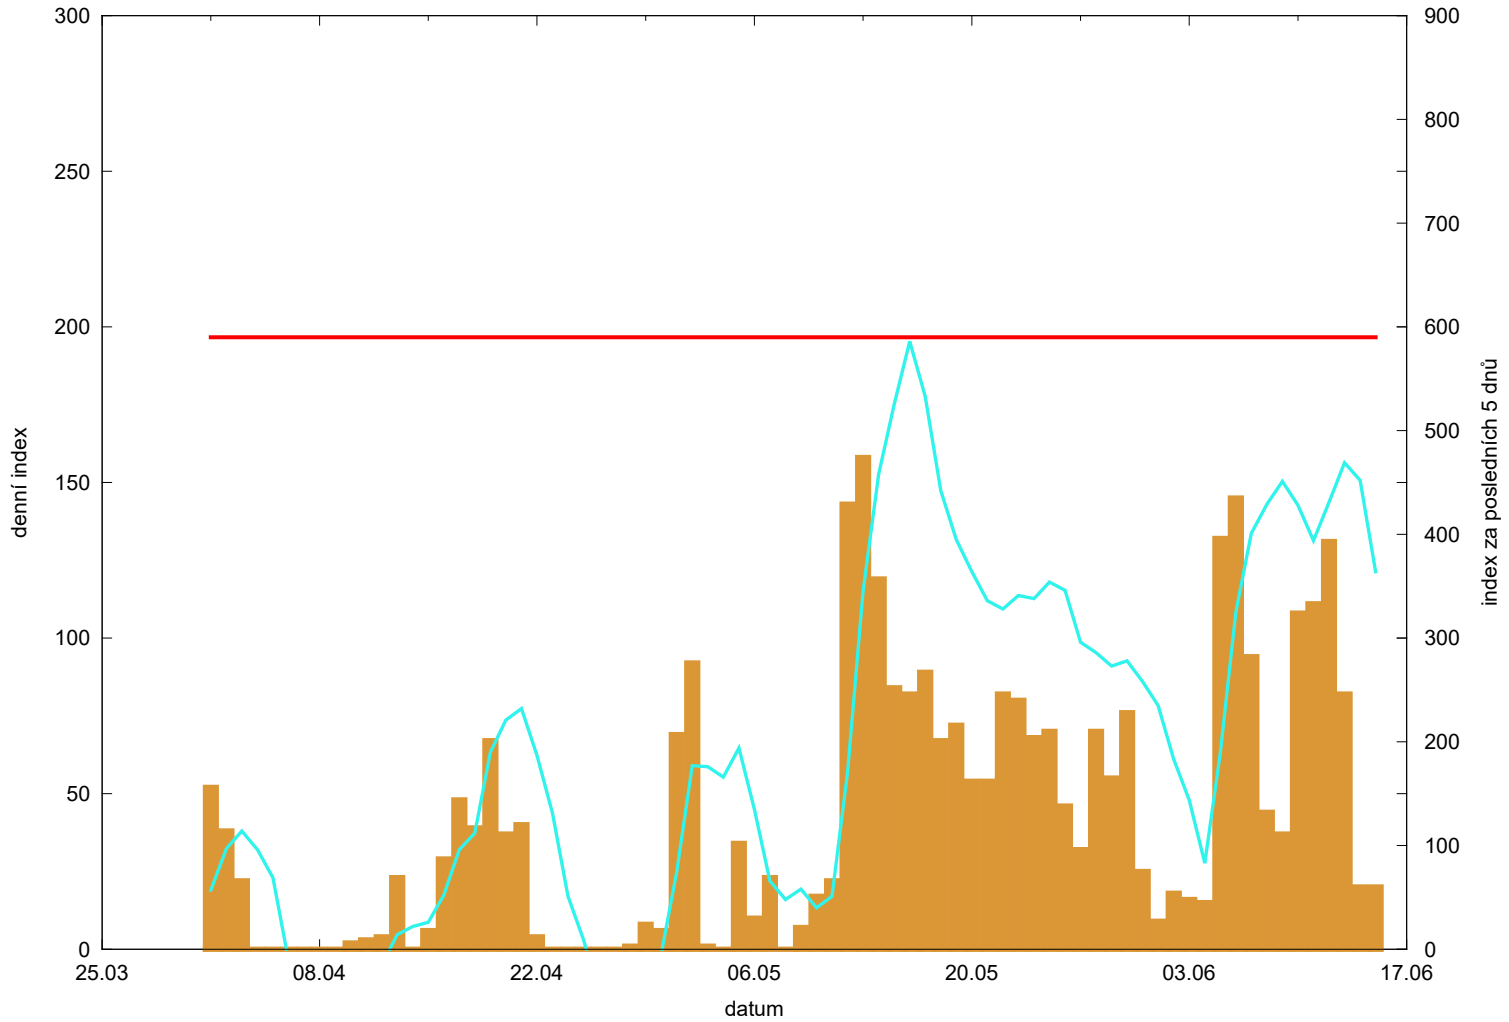

Hodnota indexu pro Želiv

denní hodnota indexu 
kumulativní hodnota indexu za posledních 5 dnů 

překročení kritické hodnoty 
kritická hodnota indexu 