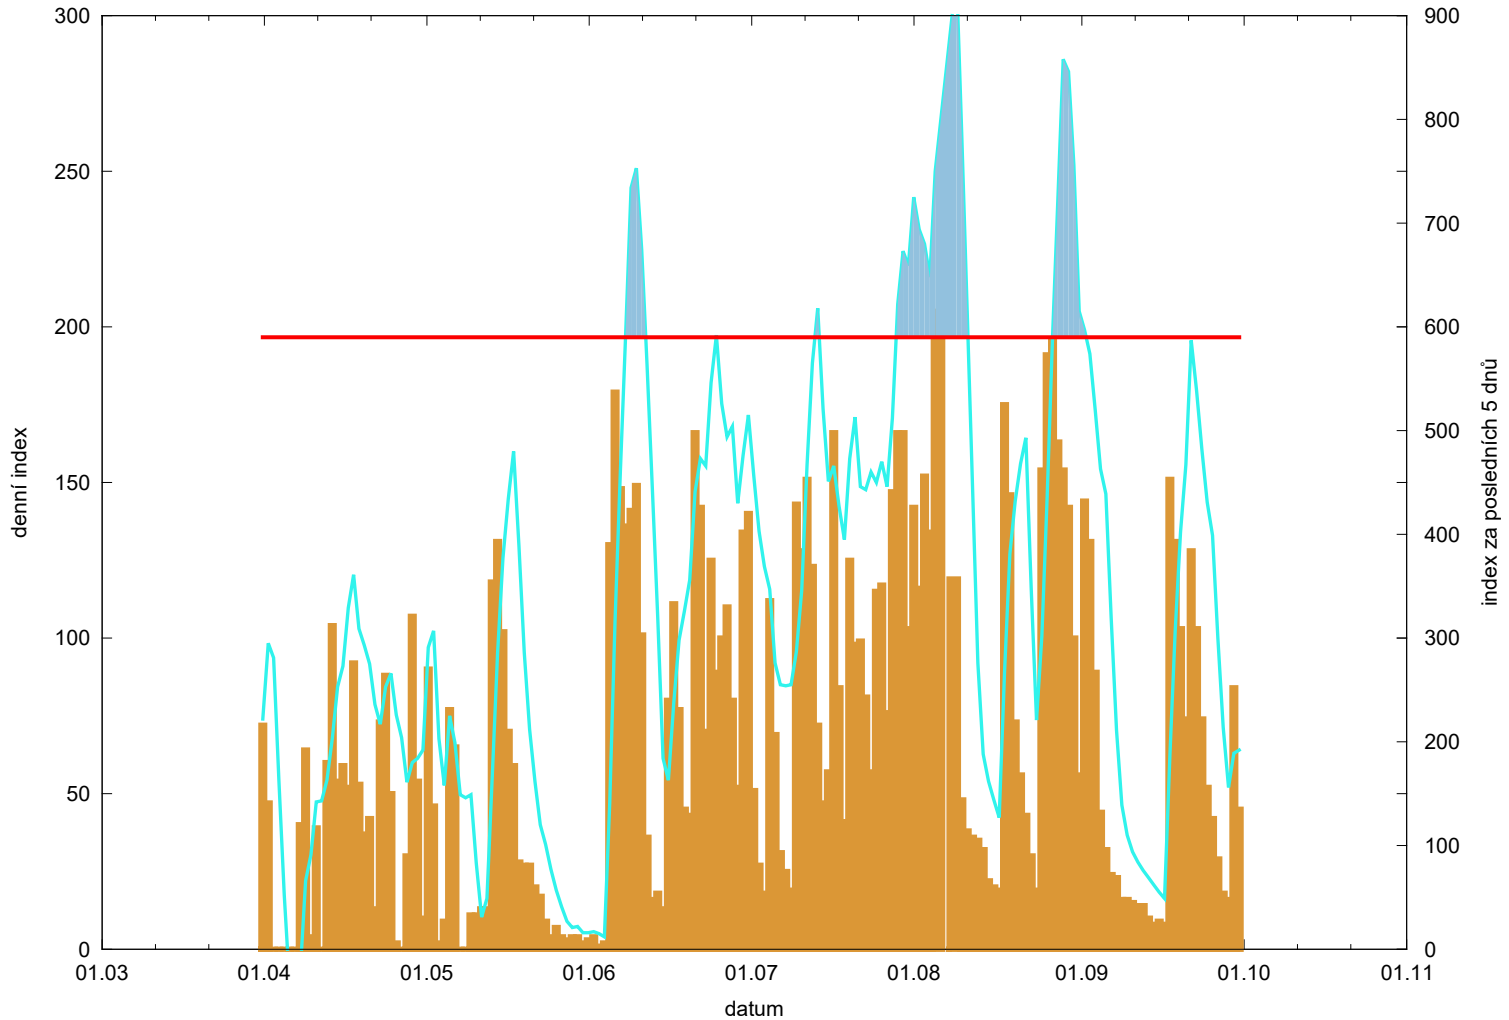

Hodnota indexu pro Želiv

denní hodnota indexu 
kumulativní hodnota indexu za posledních 5 dnů 

překročení kritické hodnoty 
kritická hodnota indexu 