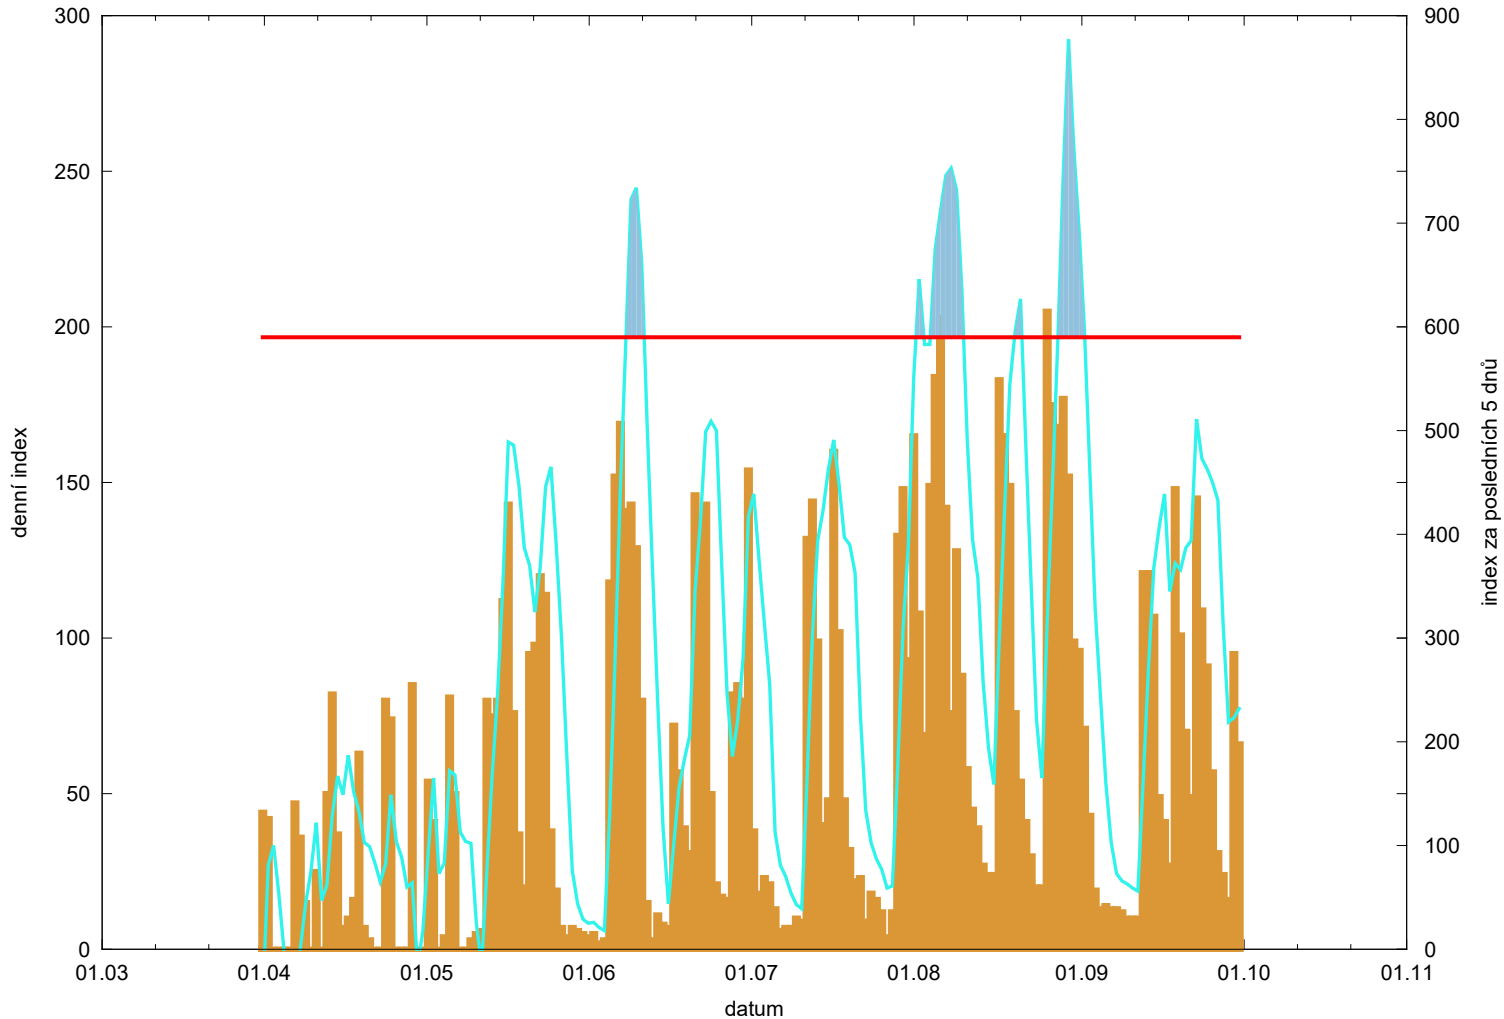

# Hodnota indexu pro Vlčnov

denní hodnota indexu   
kumulativní hodnota indexu za posledních 5 dnů 

překročení kritické hodnoty   
kritická hodnota indexu 