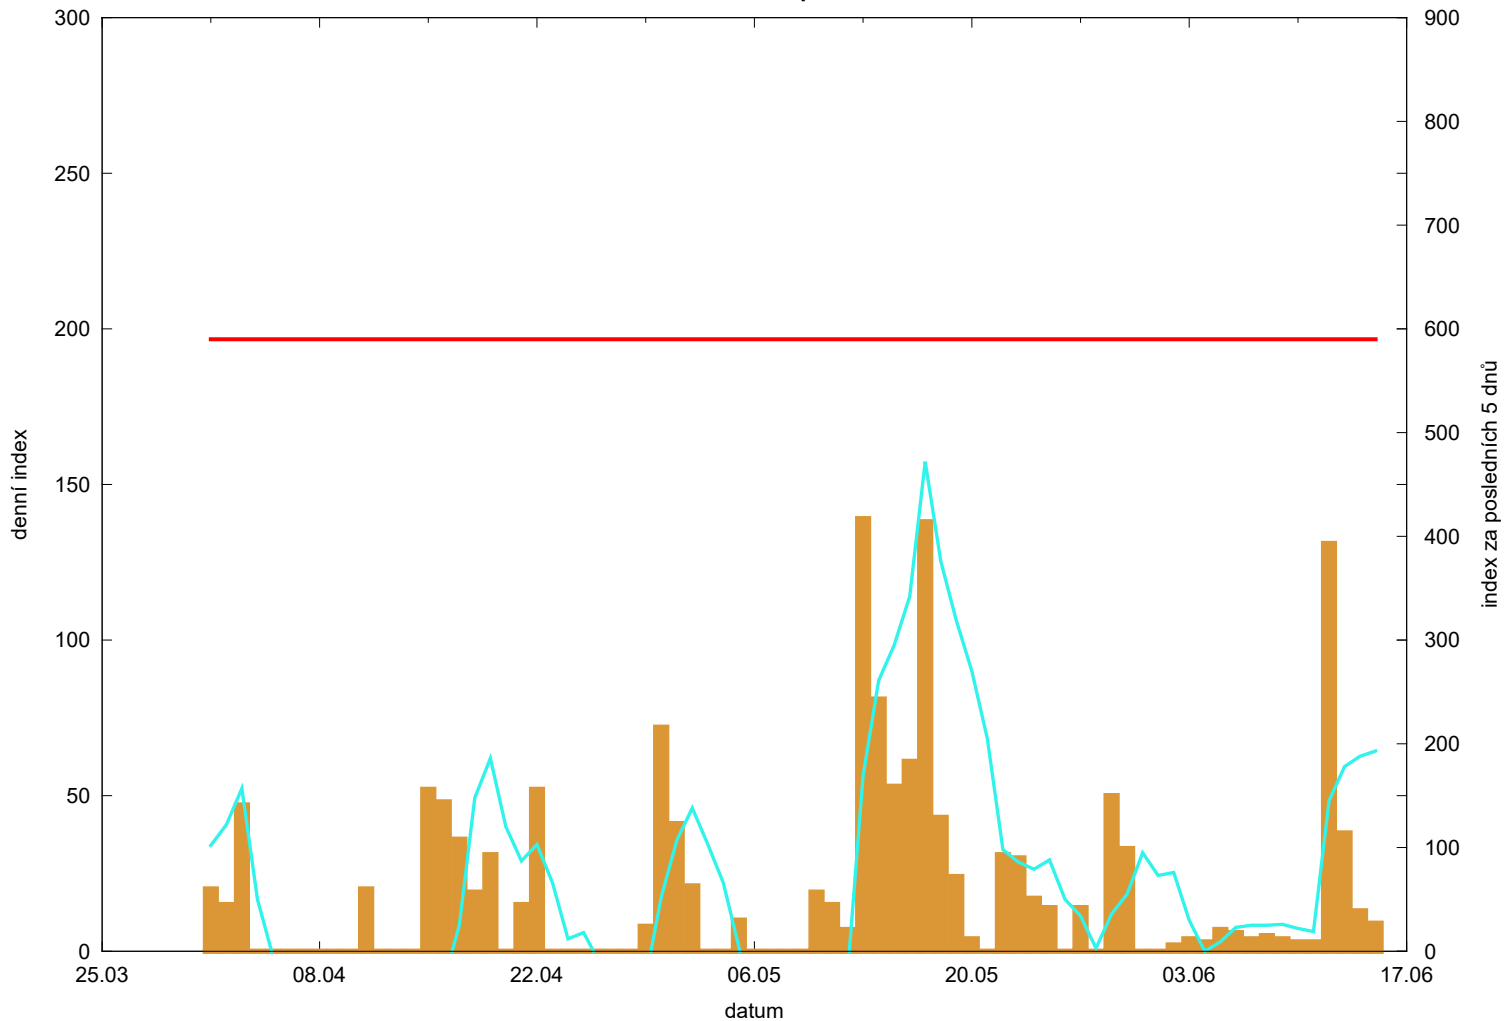

# Hodnota indexu pro Vlčnov

denní hodnota indexu  
kumulativní hodnota indexu za posledních 5 dnů

překročení kritické hodnoty  
kritická hodnota indexu