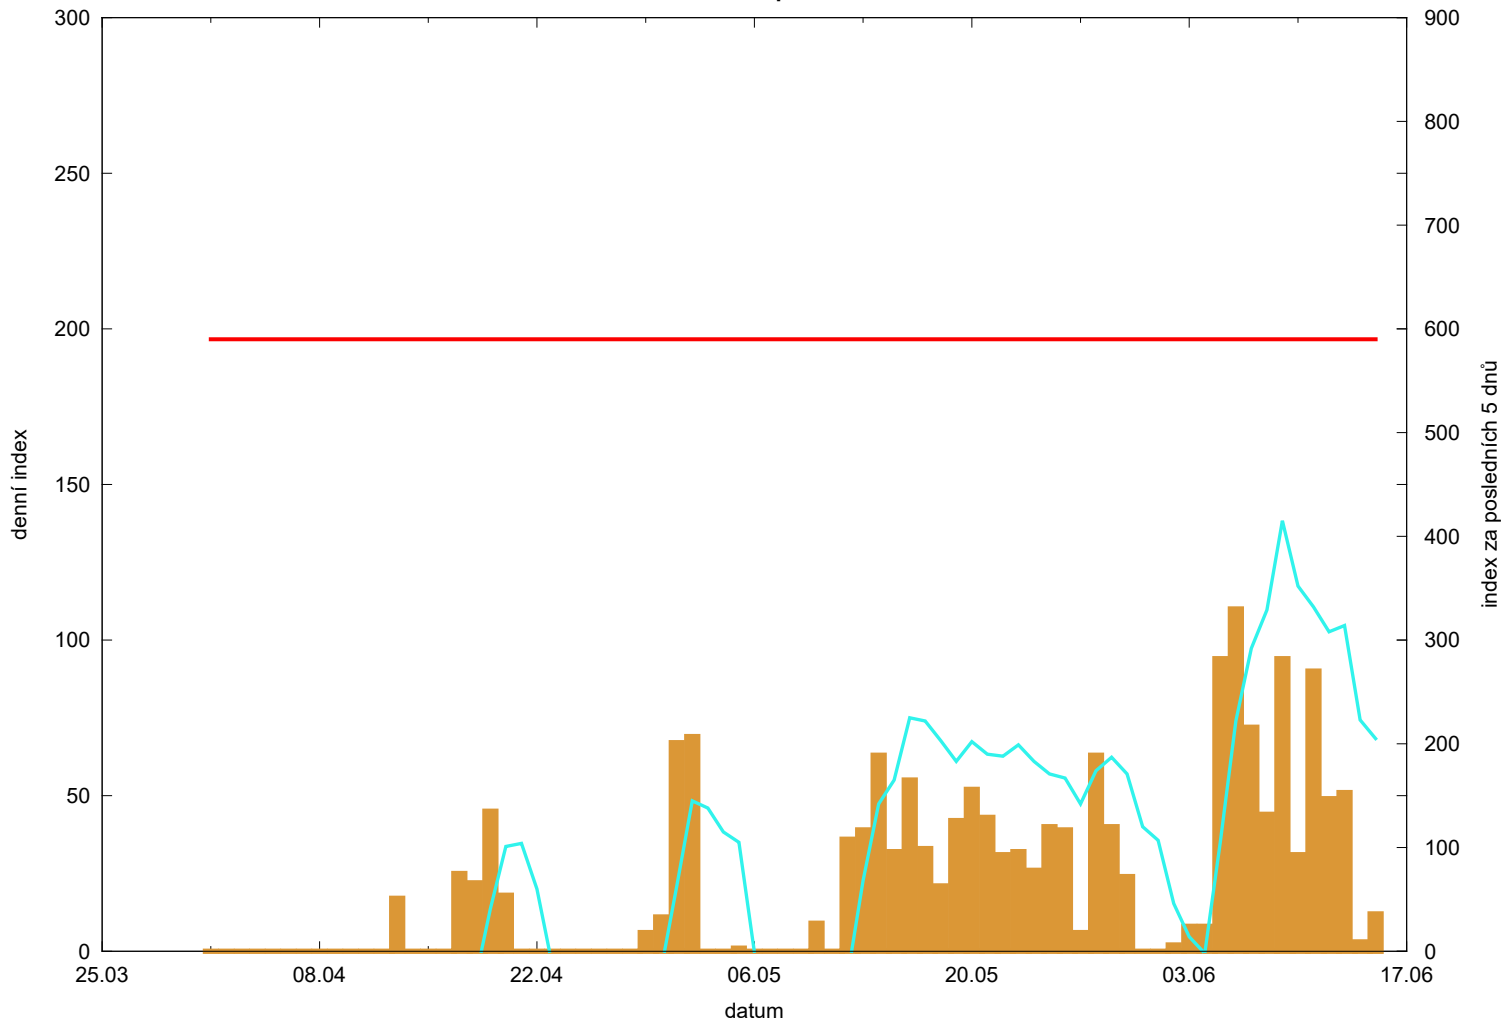

Hodnota indexu pro Velhartice

denní hodnota indexu 
kumulativní hodnota indexu za posledních 5 dnů 

překrošení kritické hodnoty 
kritická hodnota indexu 