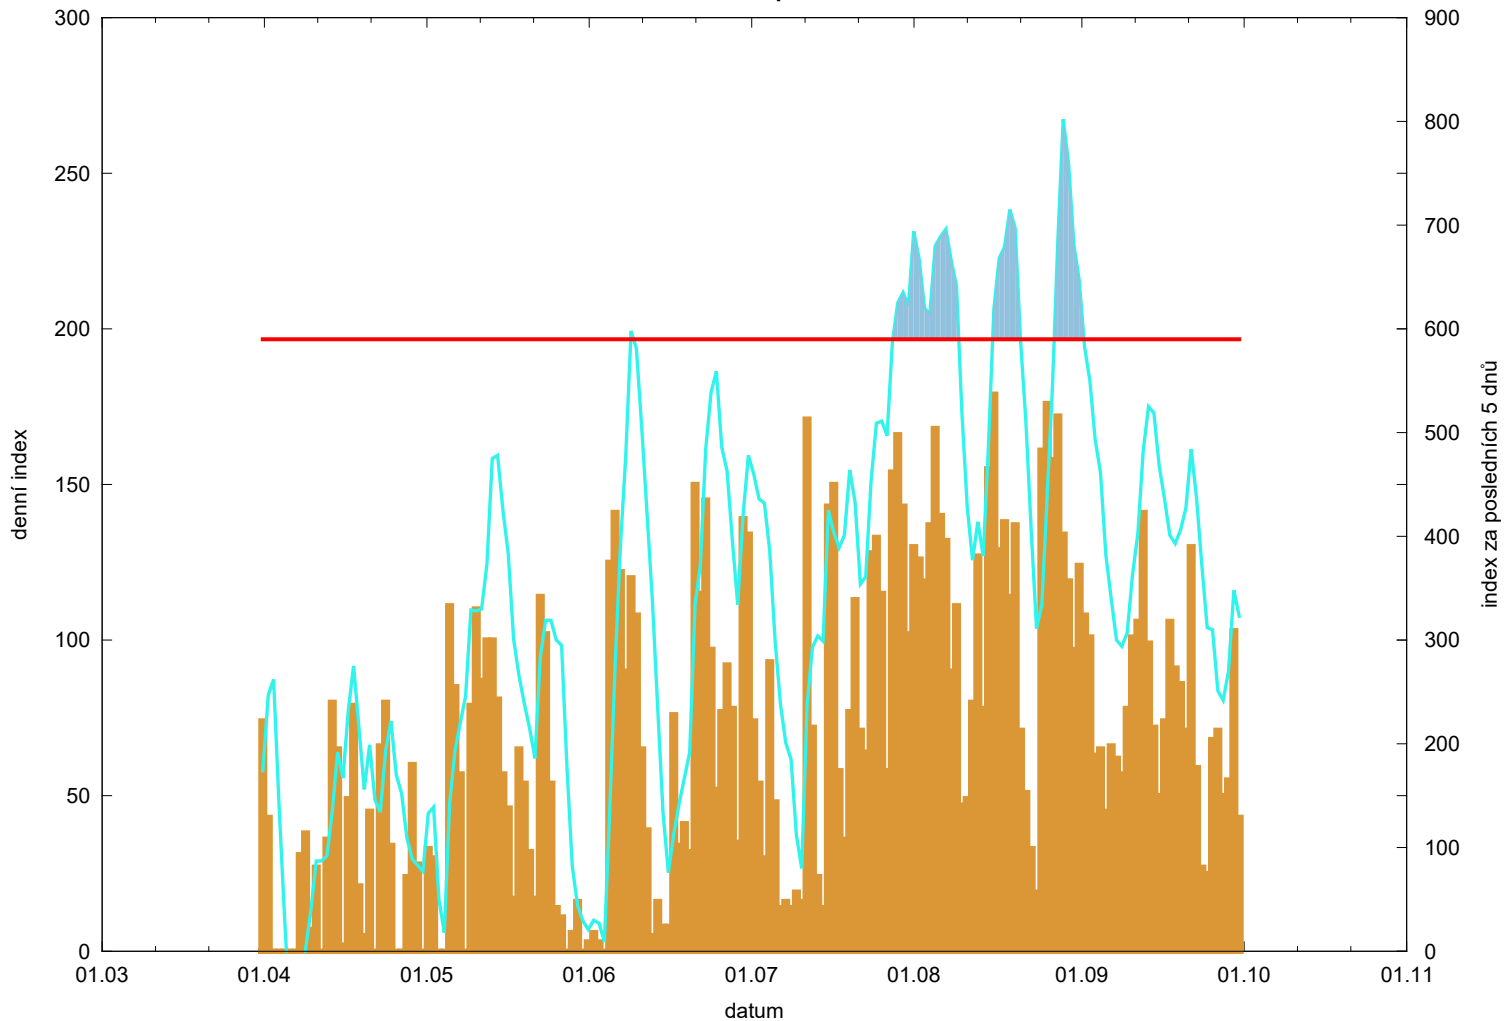

Hodnota indexu pro Velhartice

denní hodnota indexu
kumulativní hodnota indexu za posledních 5 dnů

překročení kritické hodnoty
kritická hodnota indexu