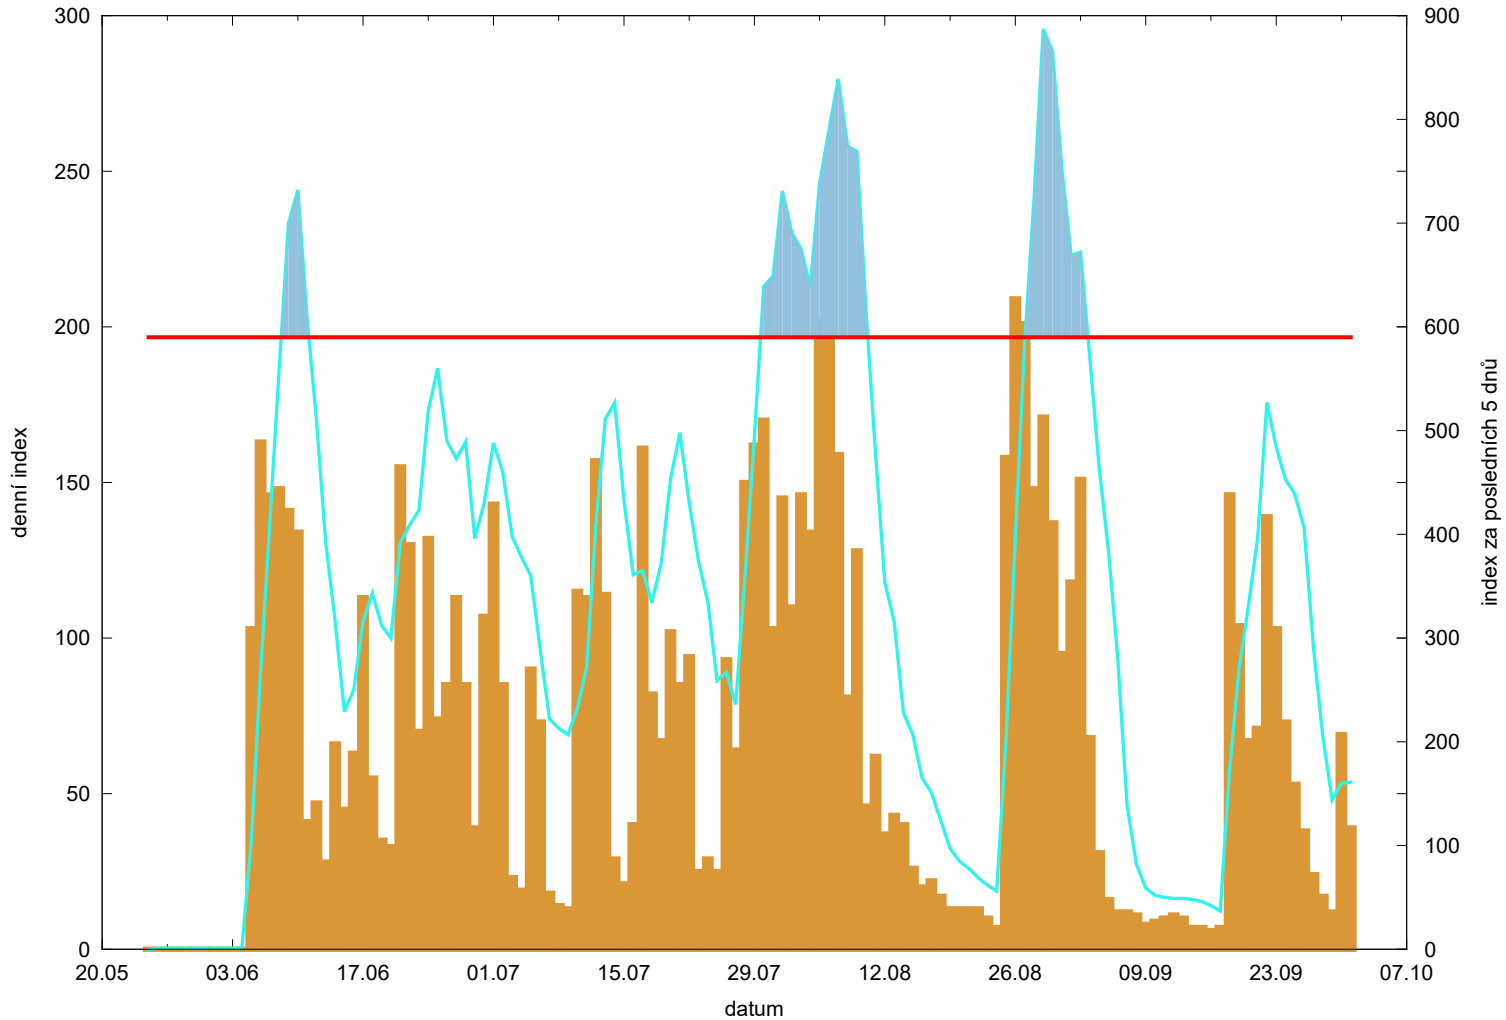

Hodnota indexu pro Valečov - závlahy

denní hodnota indexu 
kumulativní hodnota indexu za posledních 5 dnů 

překročení kritické hodnoty 
kritická hodnota indexu 