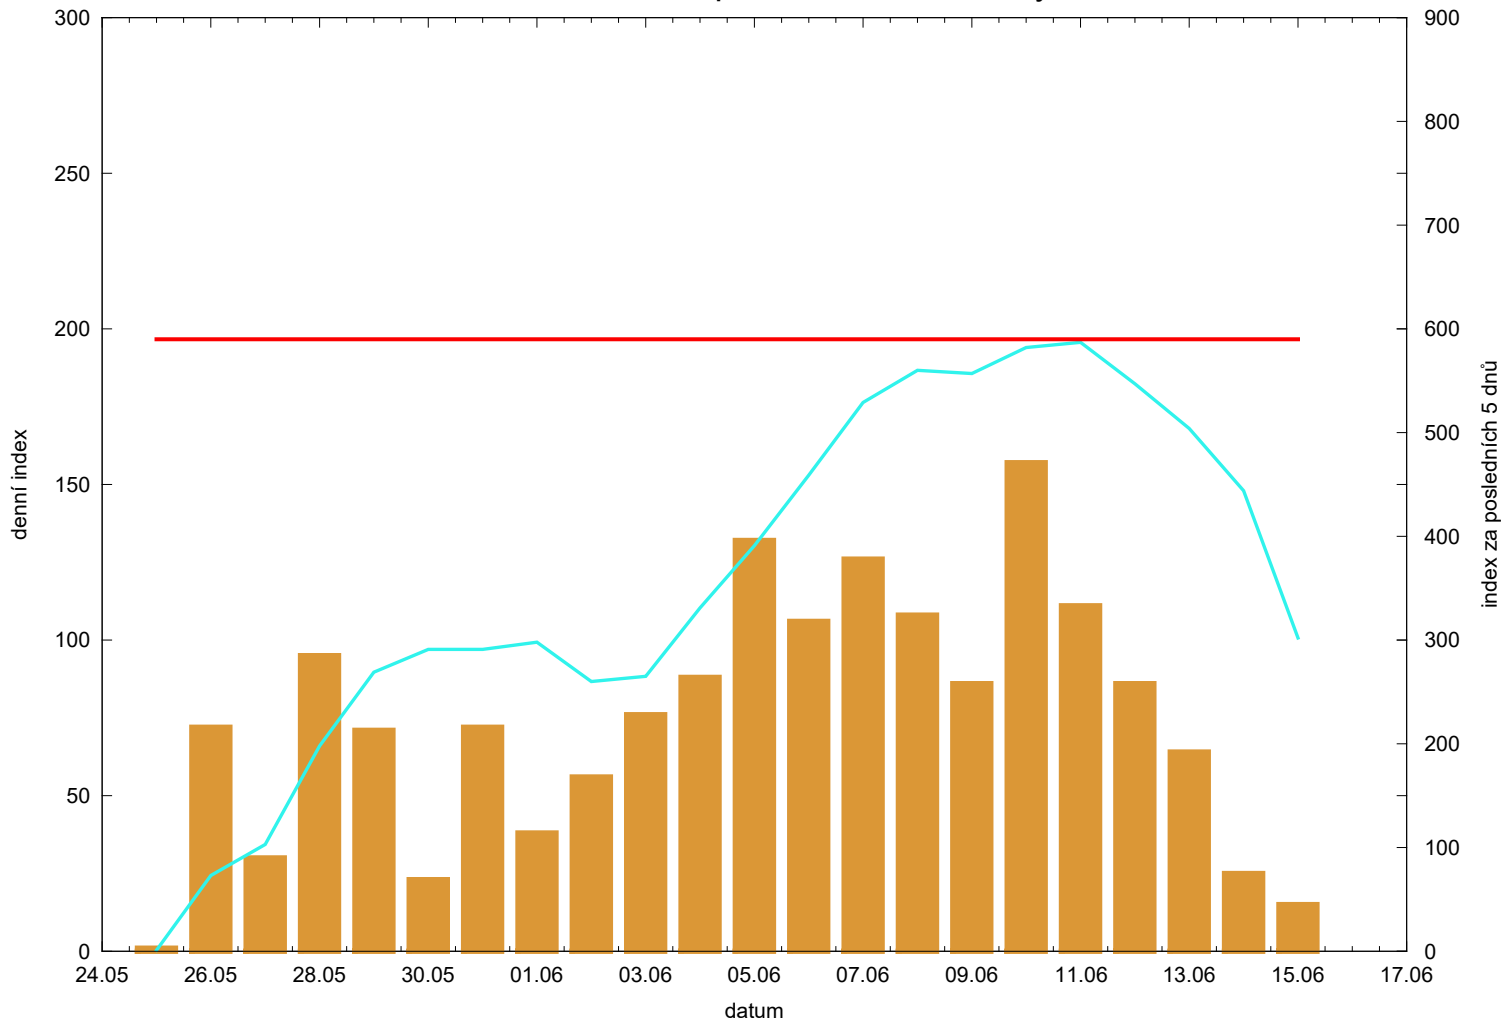

Hodnota indexu pro Valečov - závlahy

denní hodnota indexu 
kumulativní hodnota indexu za posledních 5 dnů 

překročení kritické hodnoty 
kritická hodnota indexu 