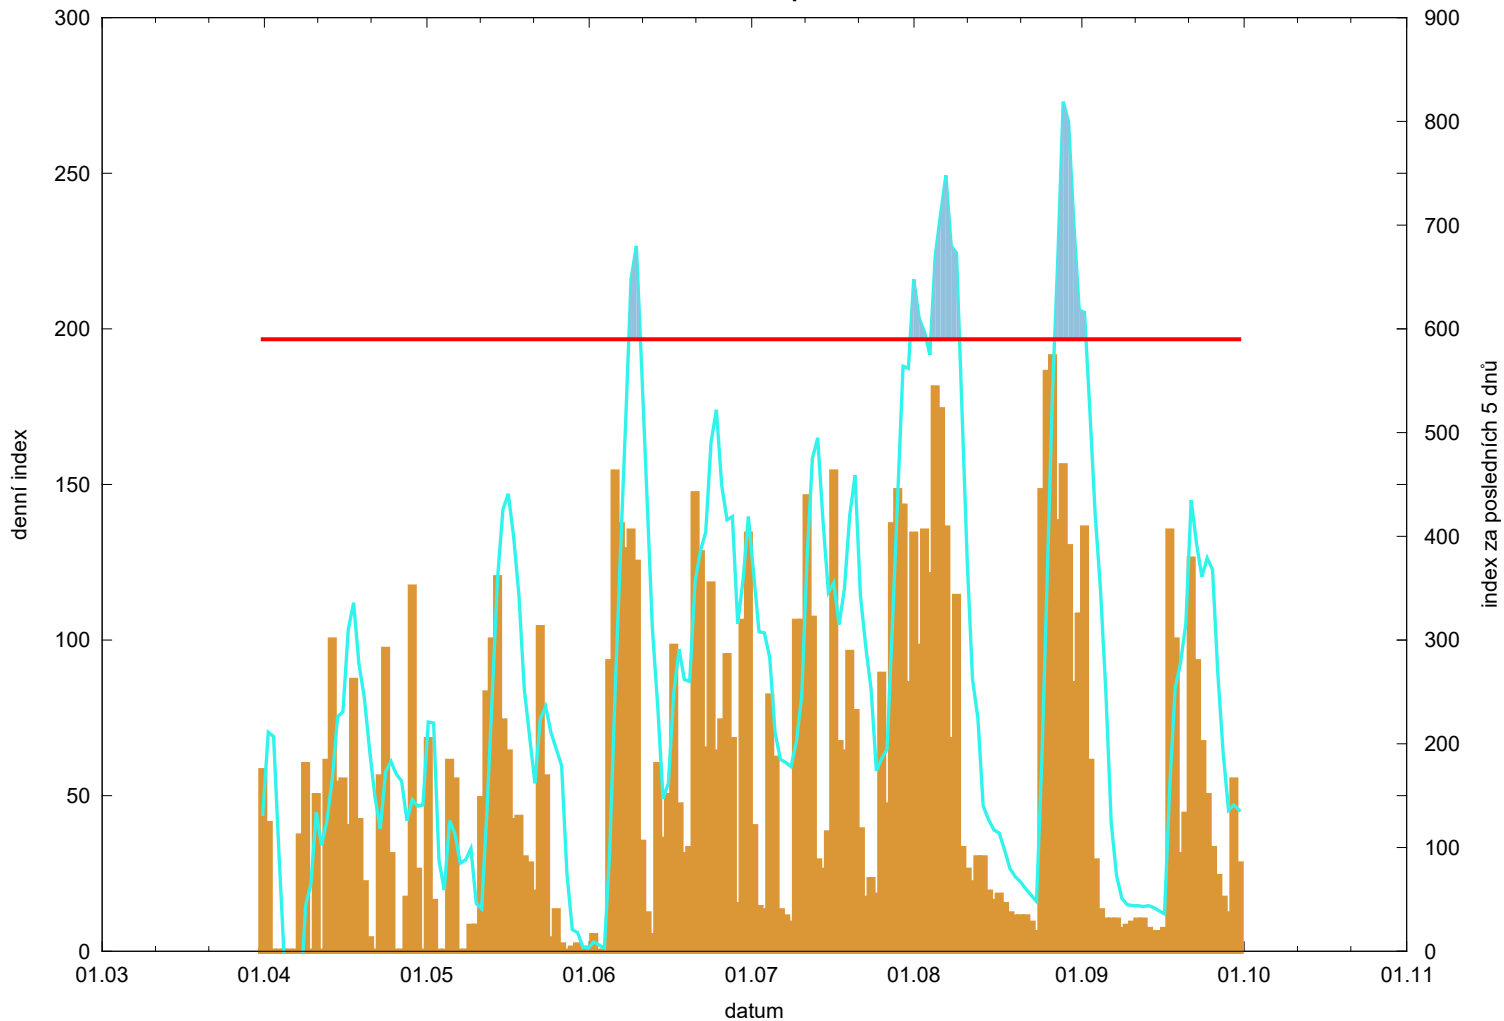

# Hodnota indexu pro Valečů

denní hodnota indexu   
kumulativní hodnota indexu za posledních 5 dnů 

překročení kritické hodnoty   
kritická hodnota indexu 