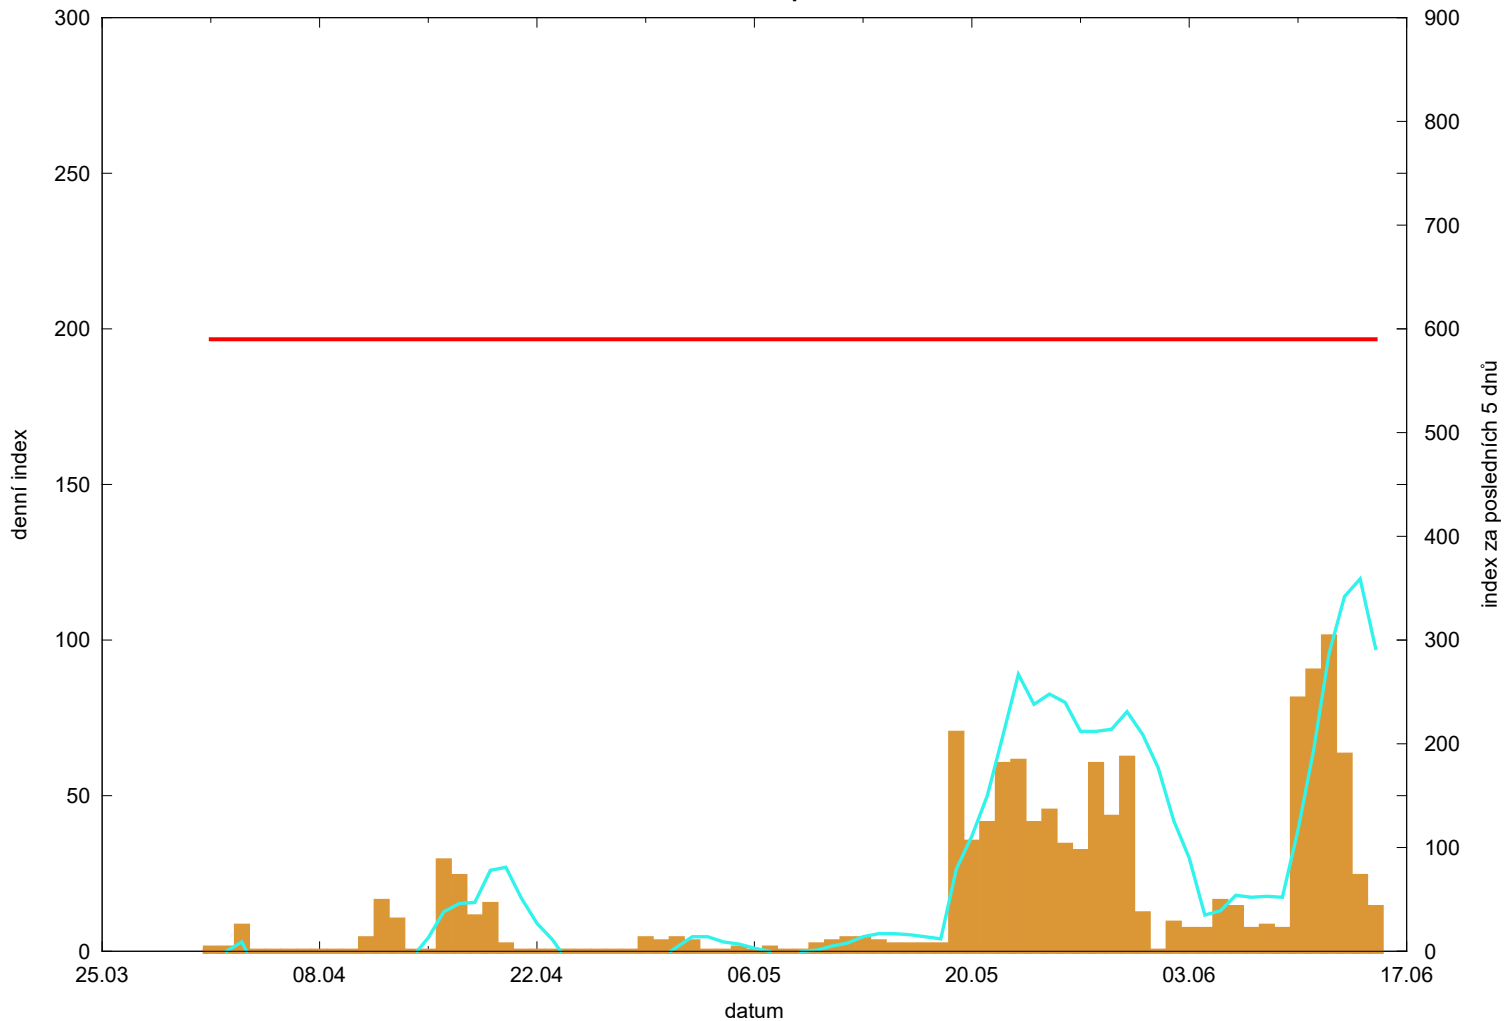

# Hodnota indexu pro Valečov

denní hodnota indexu  
kumulativní hodnota indexu za posledních 5 dnů

překročení kritické hodnoty  
kritická hodnota indexu