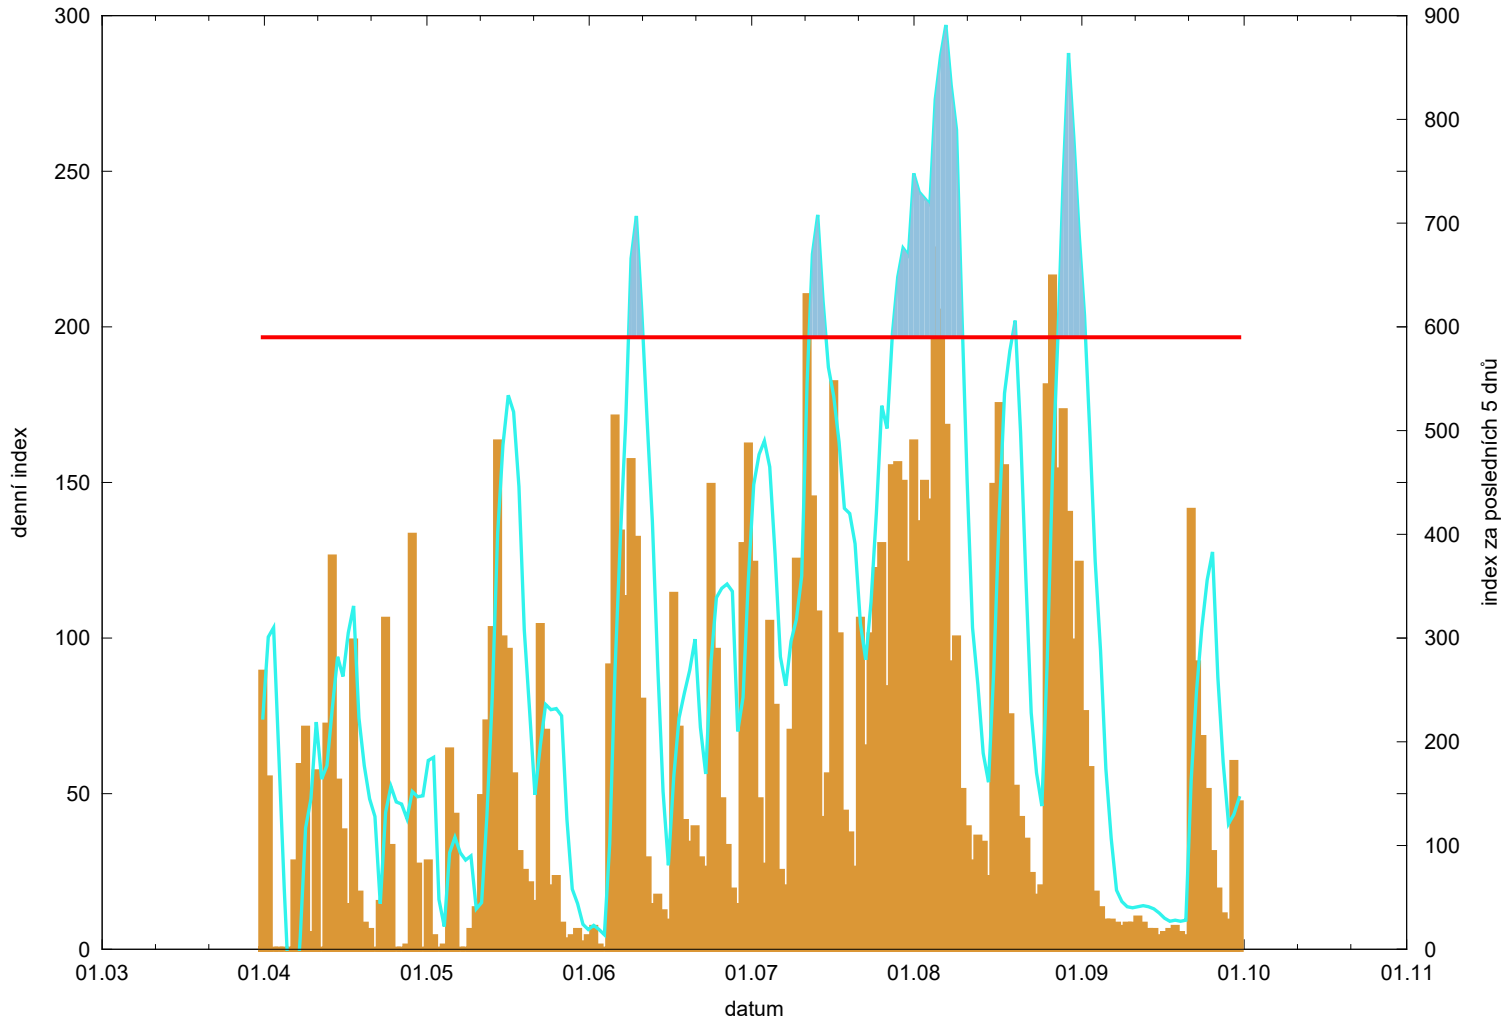

Hodnota indexu pro Svinčany

denní hodnota indexu 
kumulativní hodnota indexu za posledních 5 dnů 

překročení kritické hodnoty 
kritická hodnota indexu 