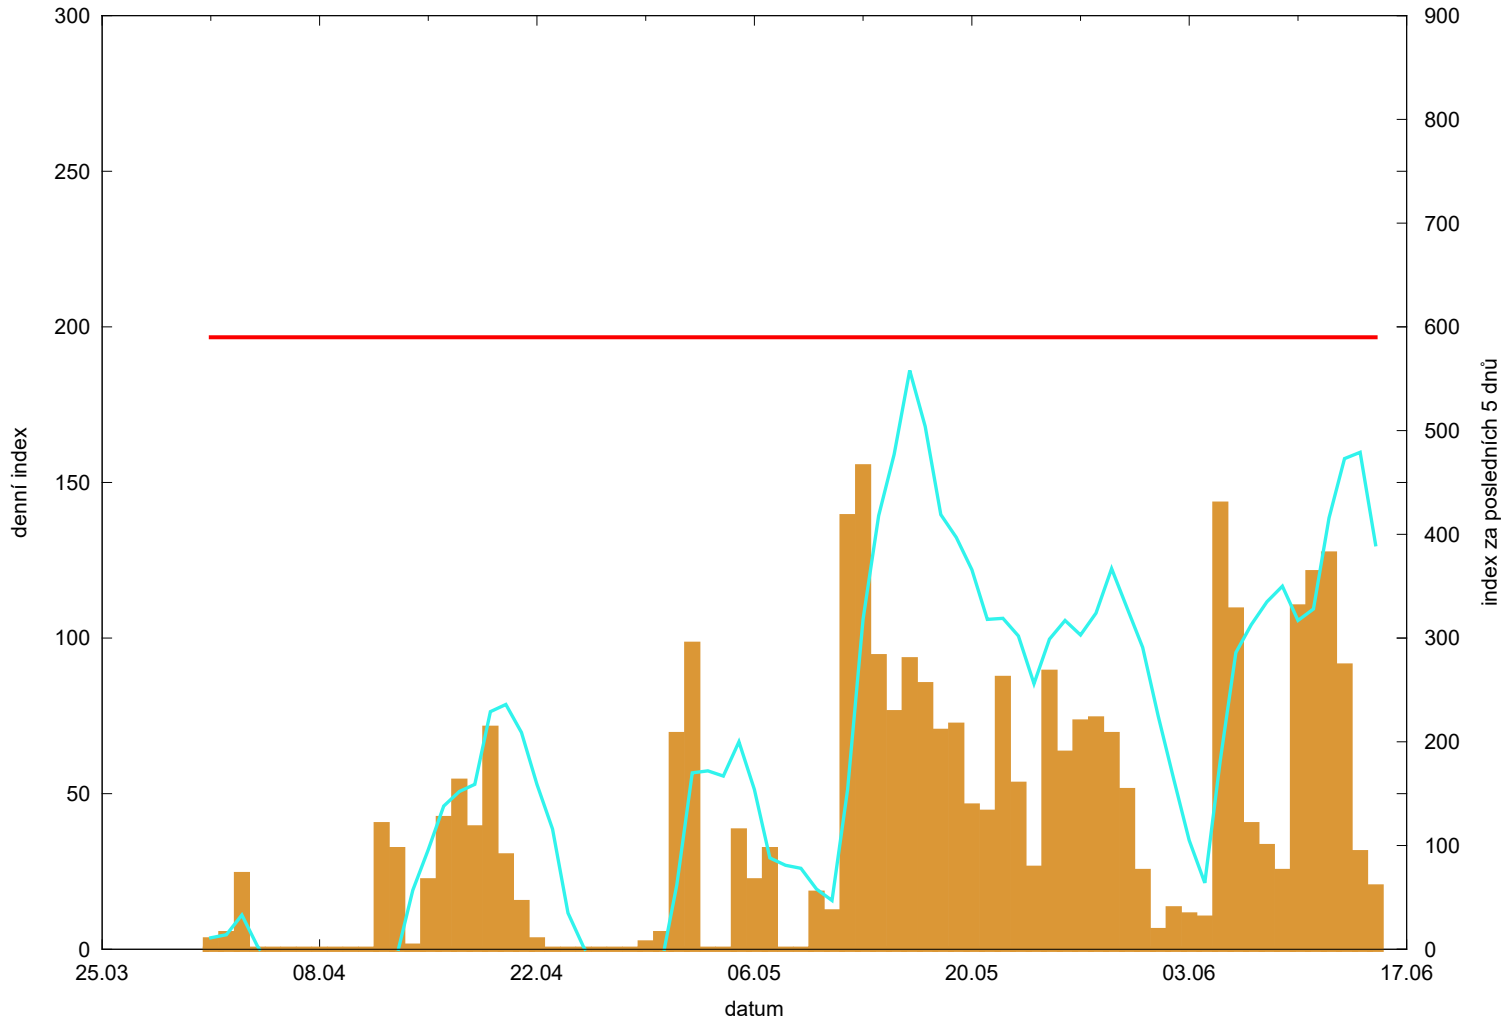

Hodnota indexu pro Svinčany

denní hodnota indexu 
kumulativní hodnota indexu za posledních 5 dnů 

překročení kritické hodnoty 
kritická hodnota indexu 