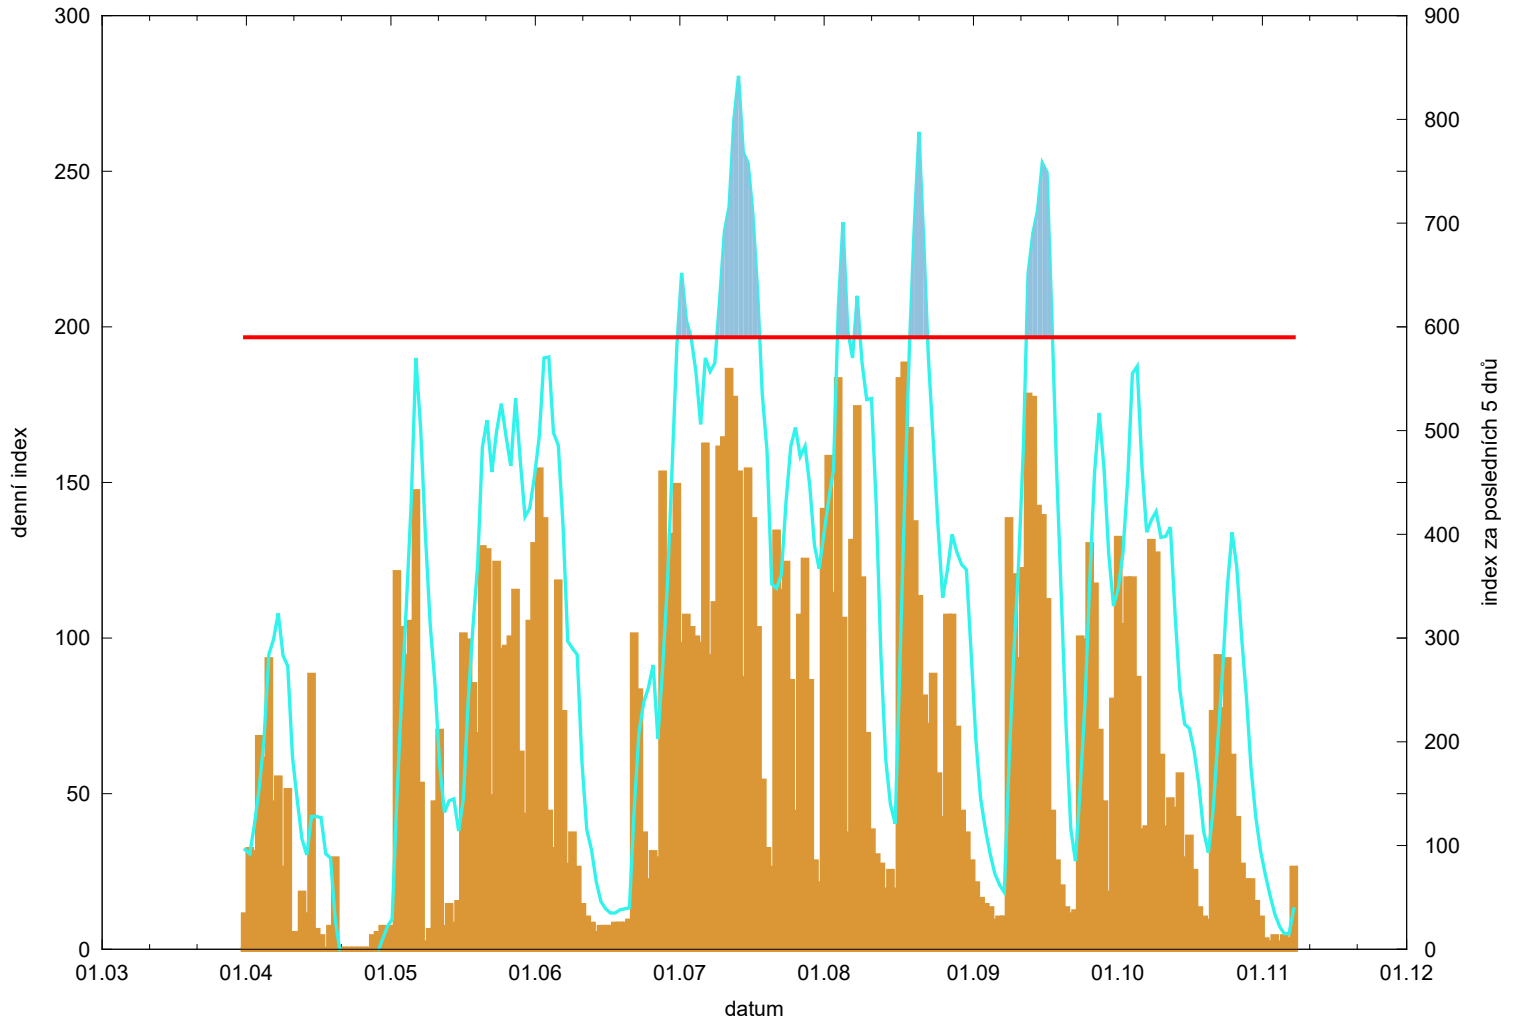

# Hodnota indexu pro Suchdol

denní hodnota indexu   
kumulativní hodnota indexu za posledních 5 dnů 

překročení kritické hodnoty   
kritická hodnota indexu 