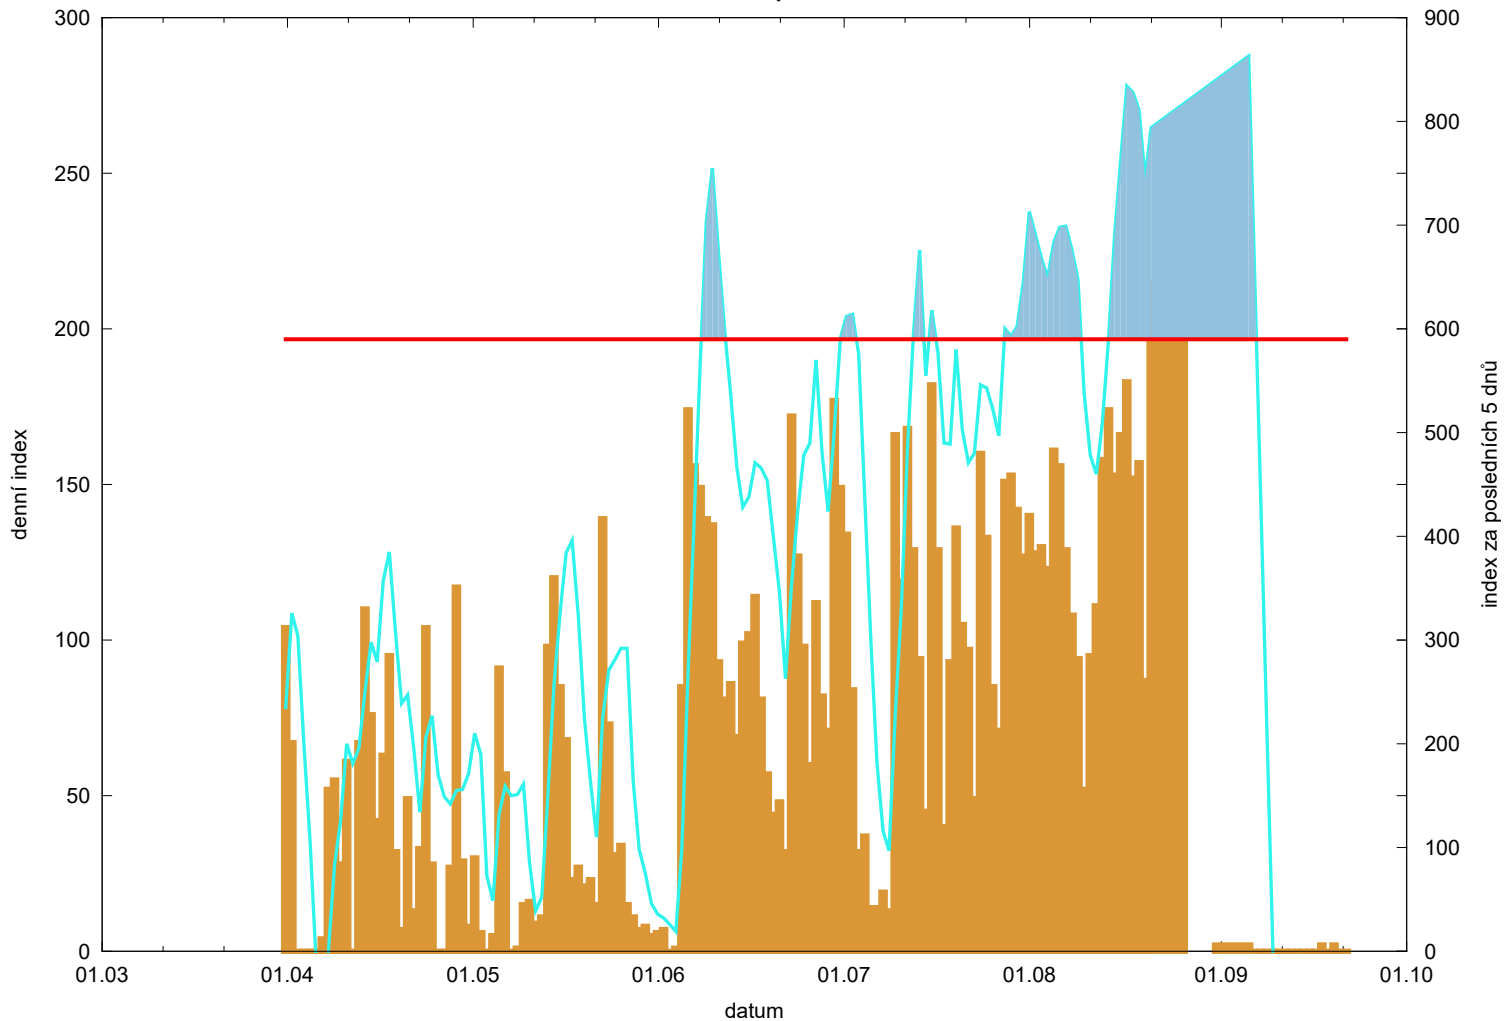

Hodnota indexu pro Střížovice

denní hodnota indexu 
kumulativní hodnota indexu za posledních 5 dnů 

překročení kritické hodnoty 
kritická hodnota indexu 