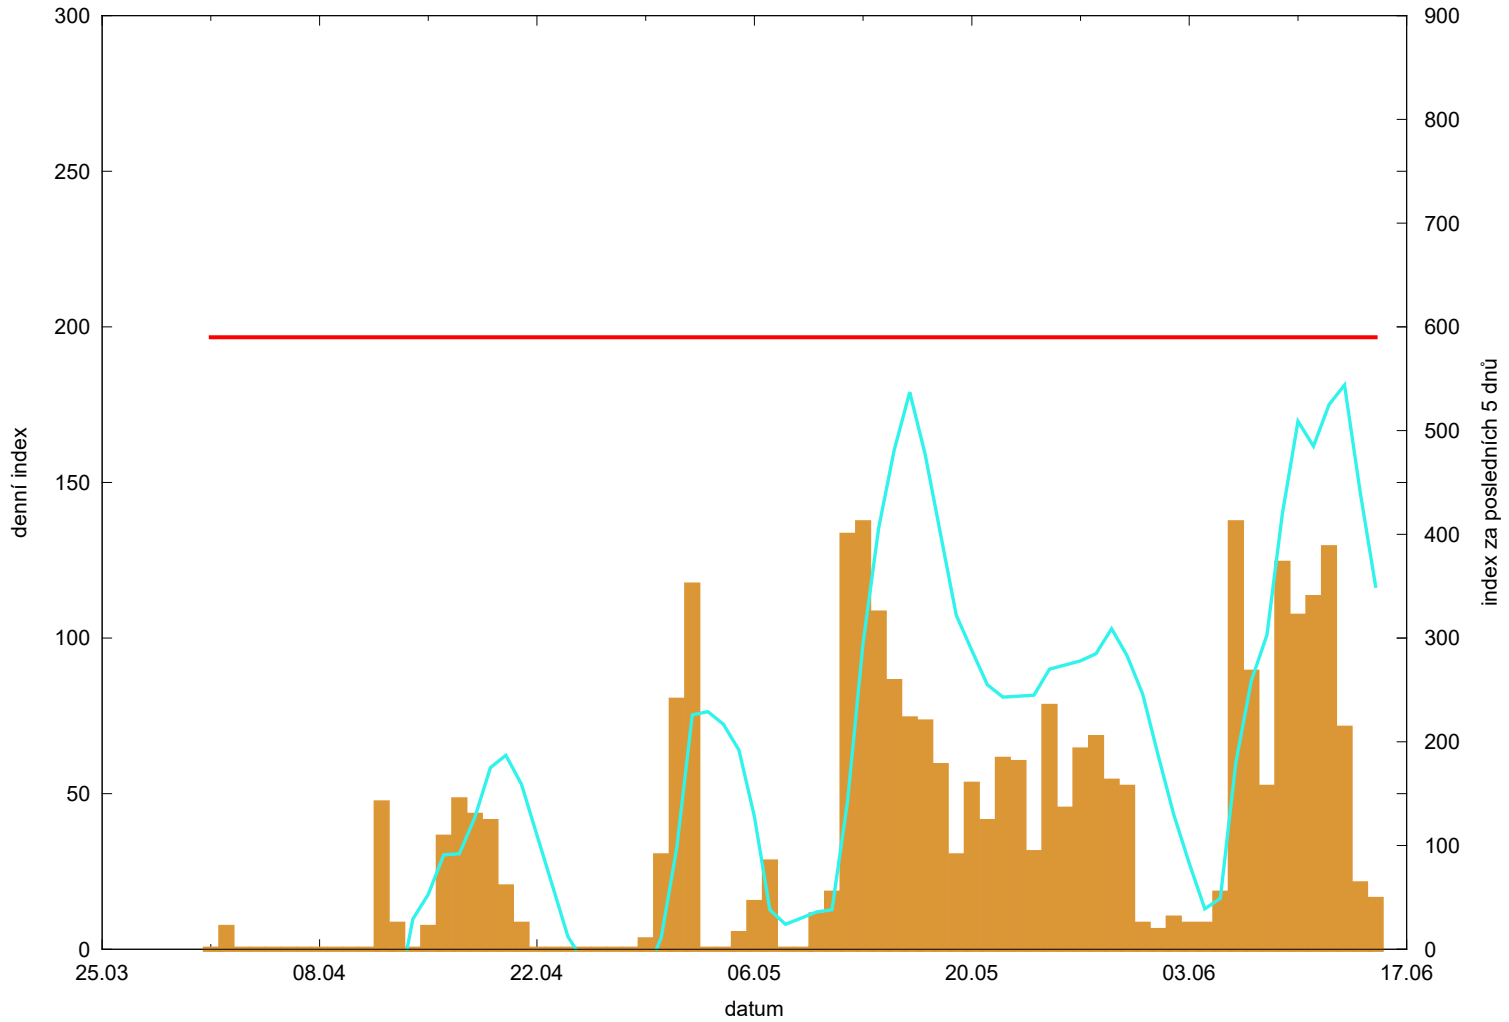

Hodnota indexu pro Starý Vestec

denní hodnota indexu 
kumulativní hodnota indexu za posledních 5 dnů 

překročení kritické hodnoty 
kritická hodnota indexu 