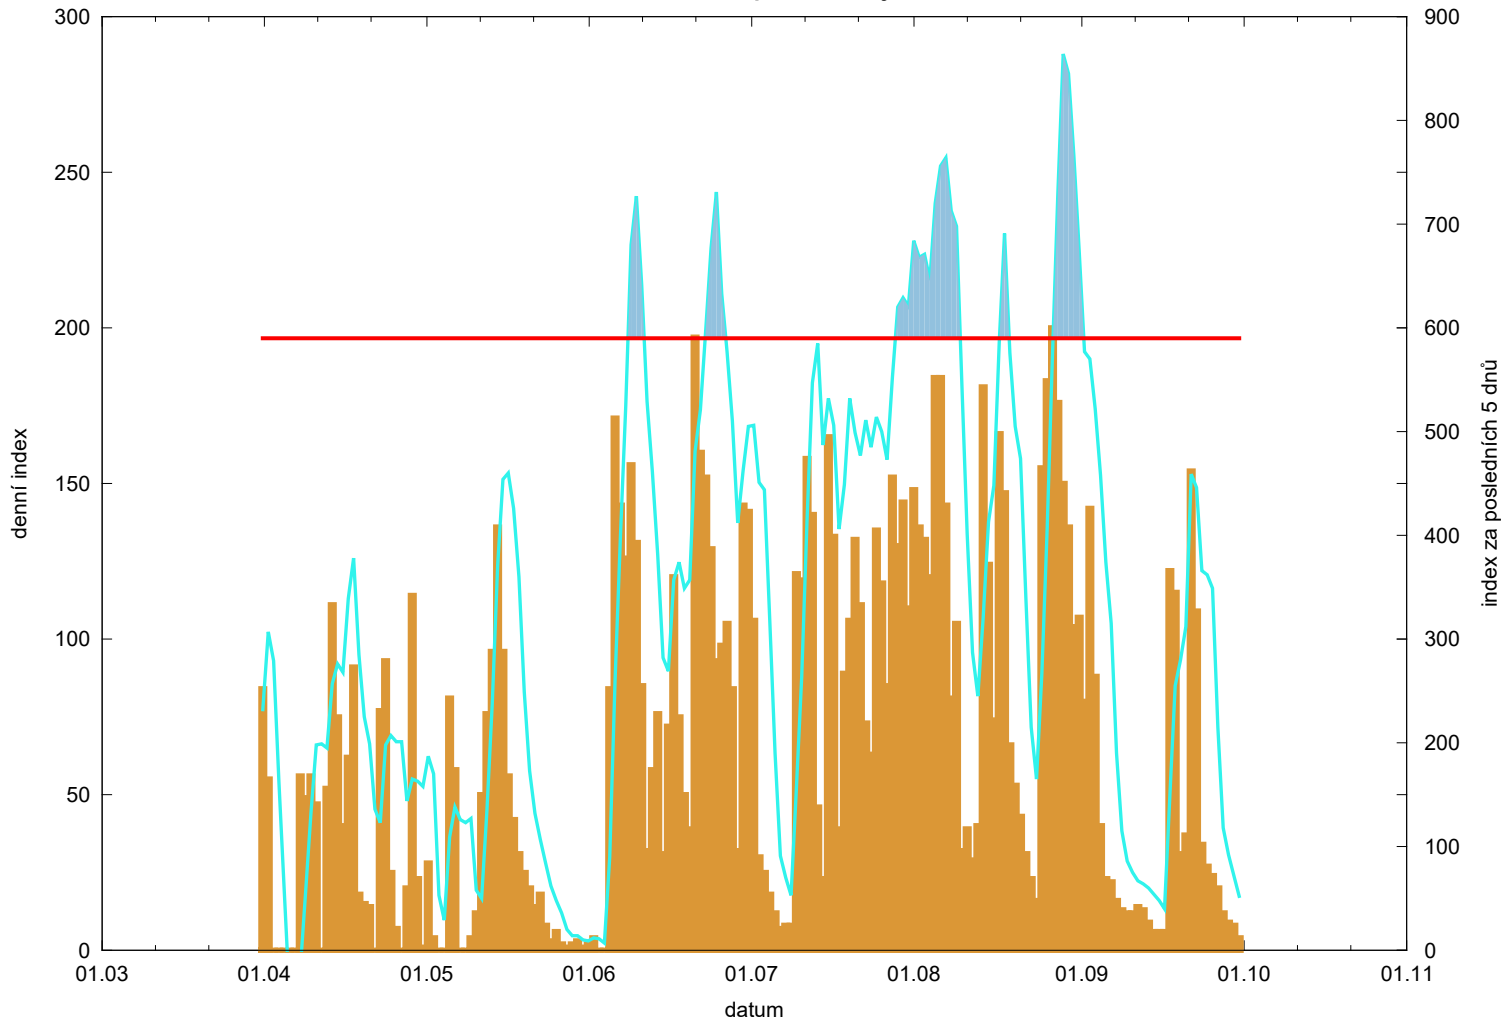

Hodnota indexu pro Starý Vestec

denní hodnota indexu 
kumulativní hodnota indexu za posledních 5 dnů 

překročení kritické hodnoty 
kritická hodnota indexu 