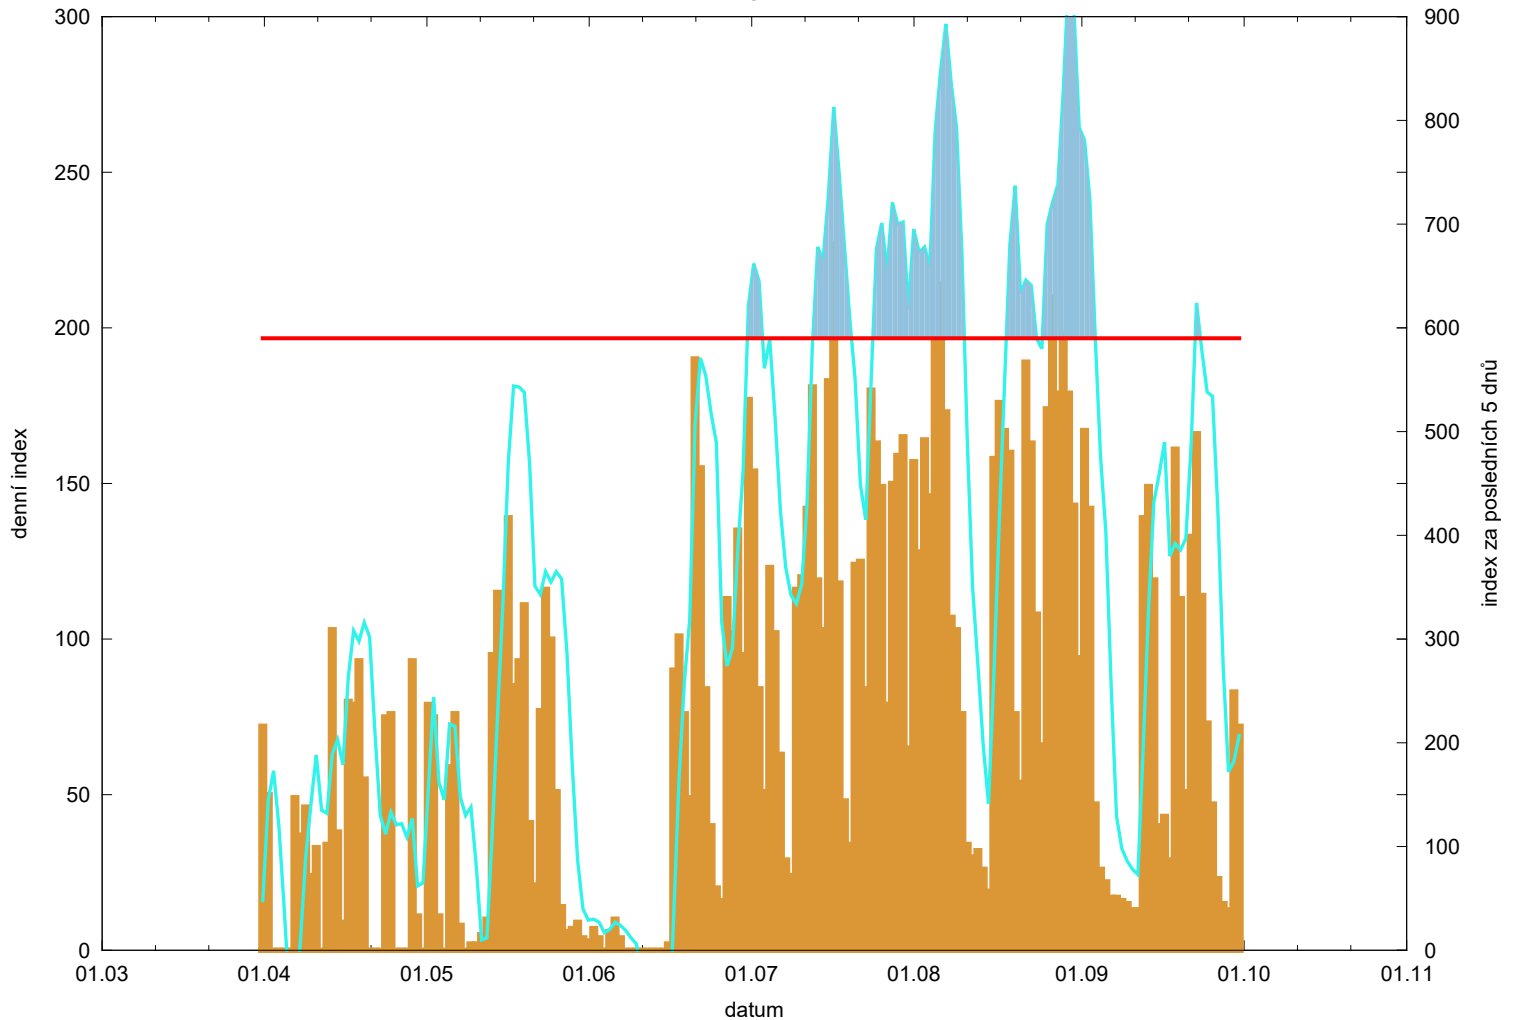

Hodnota indexu pro Starou Bělou

denní hodnota indexu
kumulativní hodnota indexu za posledních 5 dnů

překročení kritické hodnoty
kritická hodnota indexu