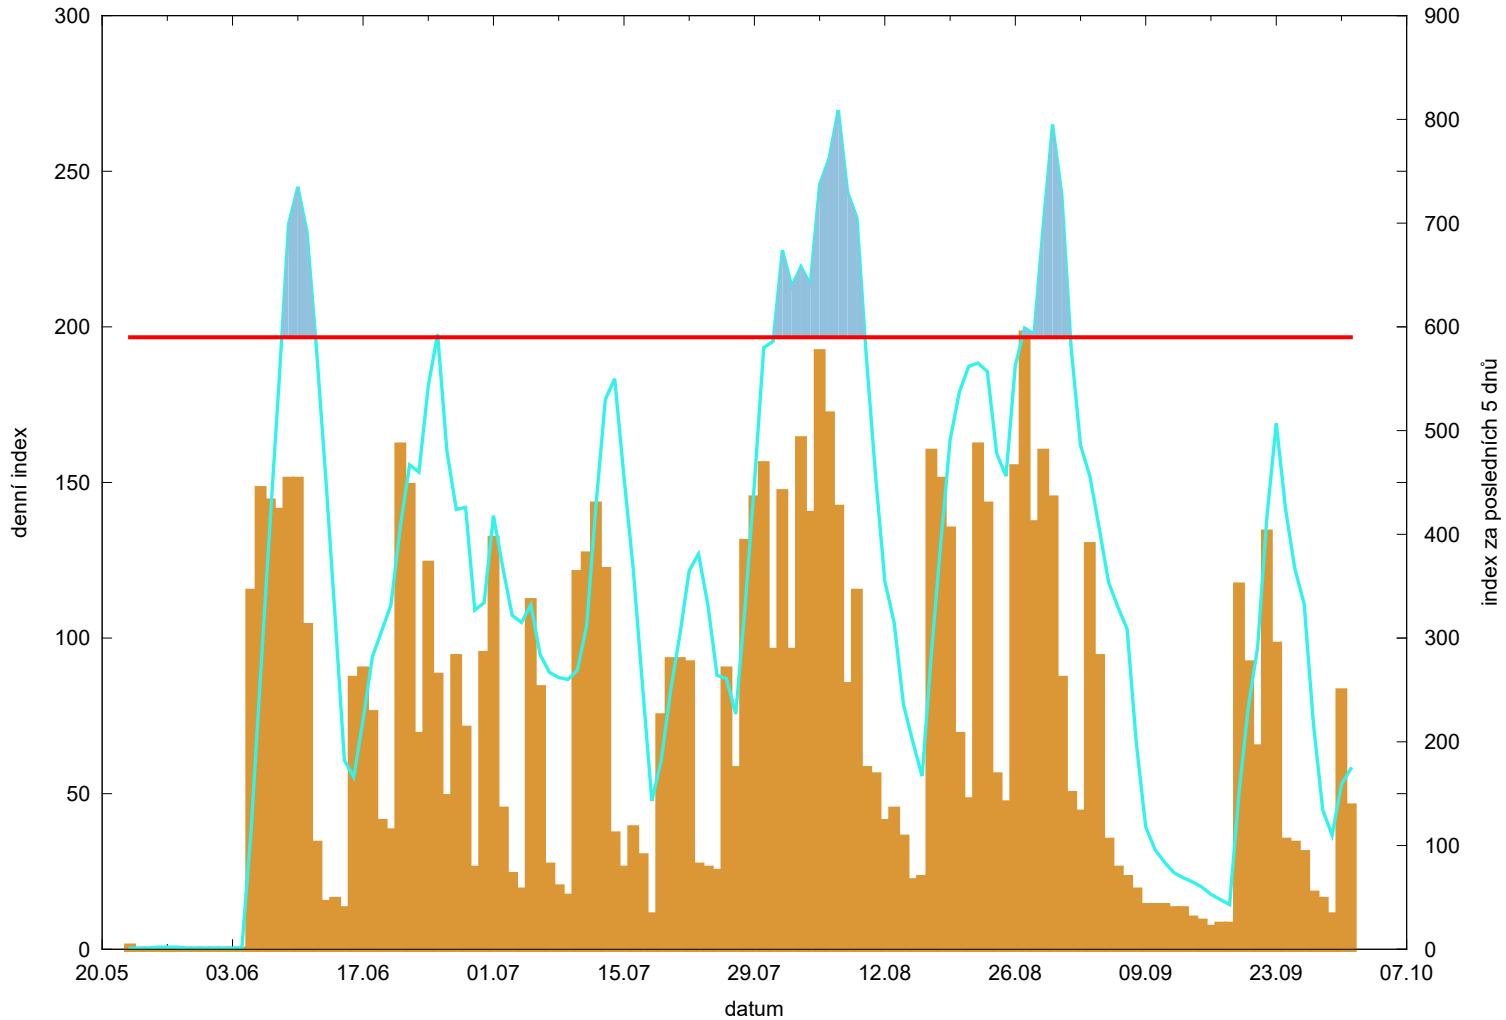

# Hodnota indexu pro Řehořov

denní hodnota indexu  
kumulativní hodnota indexu za posledních 5 dnů

překročení kritické hodnoty  
kritická hodnota indexu