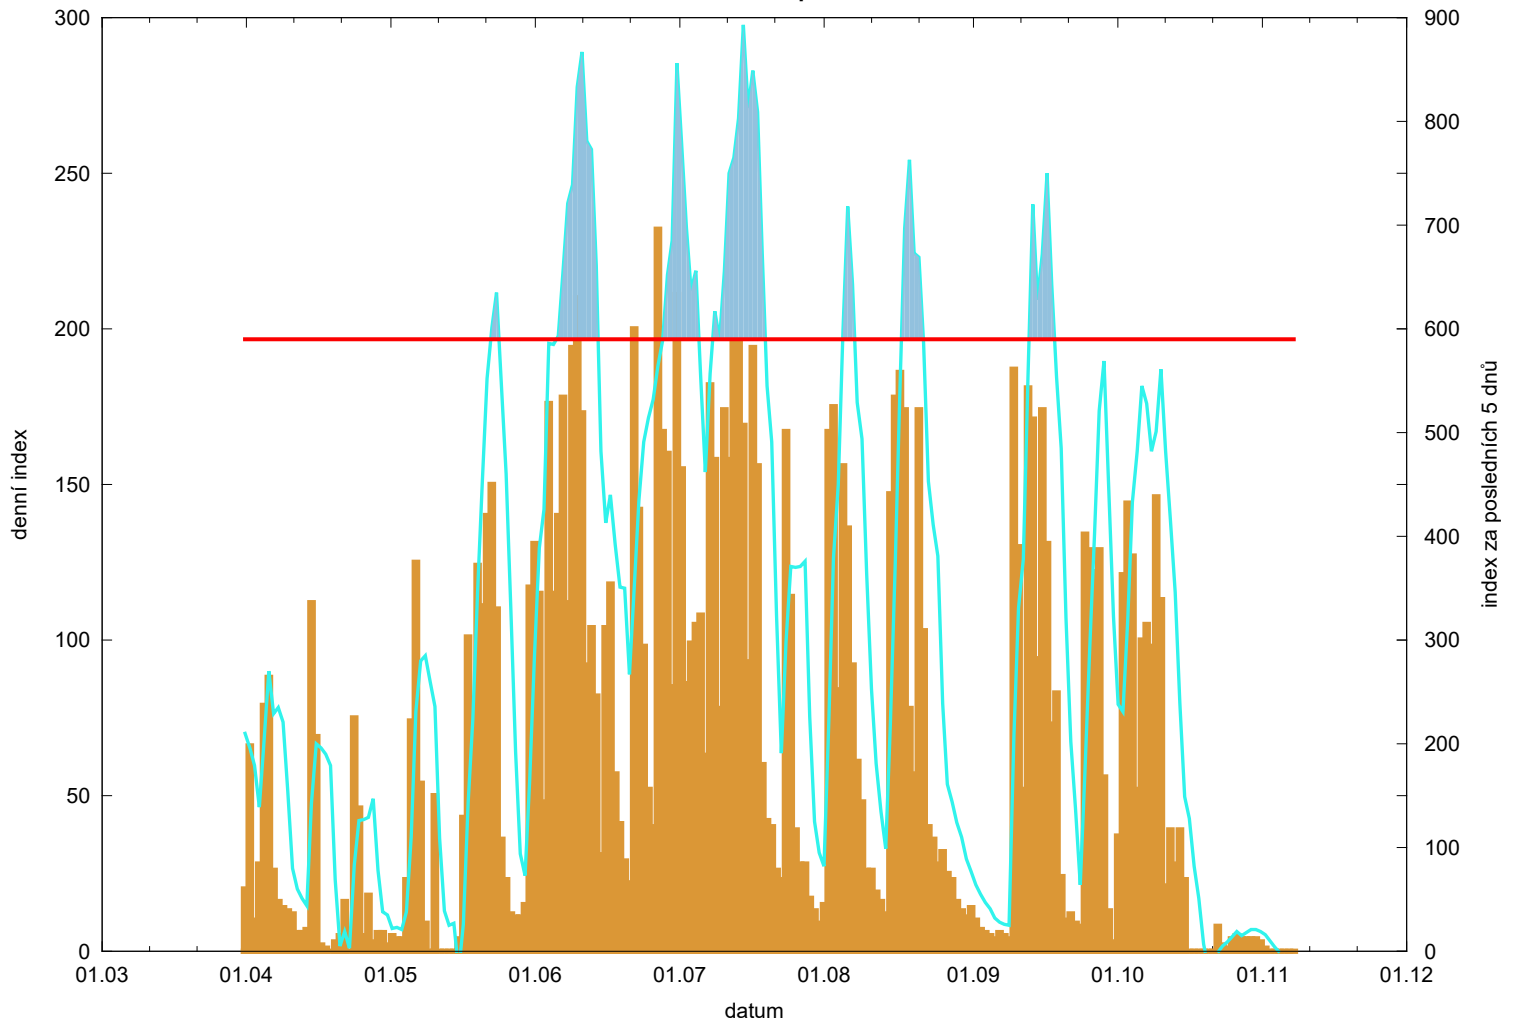

Hodnota indexu pro Prešov

denní hodnota indexu 
kumulativní hodnota indexu za posledních 5 dnů 

překročení kritické hodnoty 
kritická hodnota indexu 