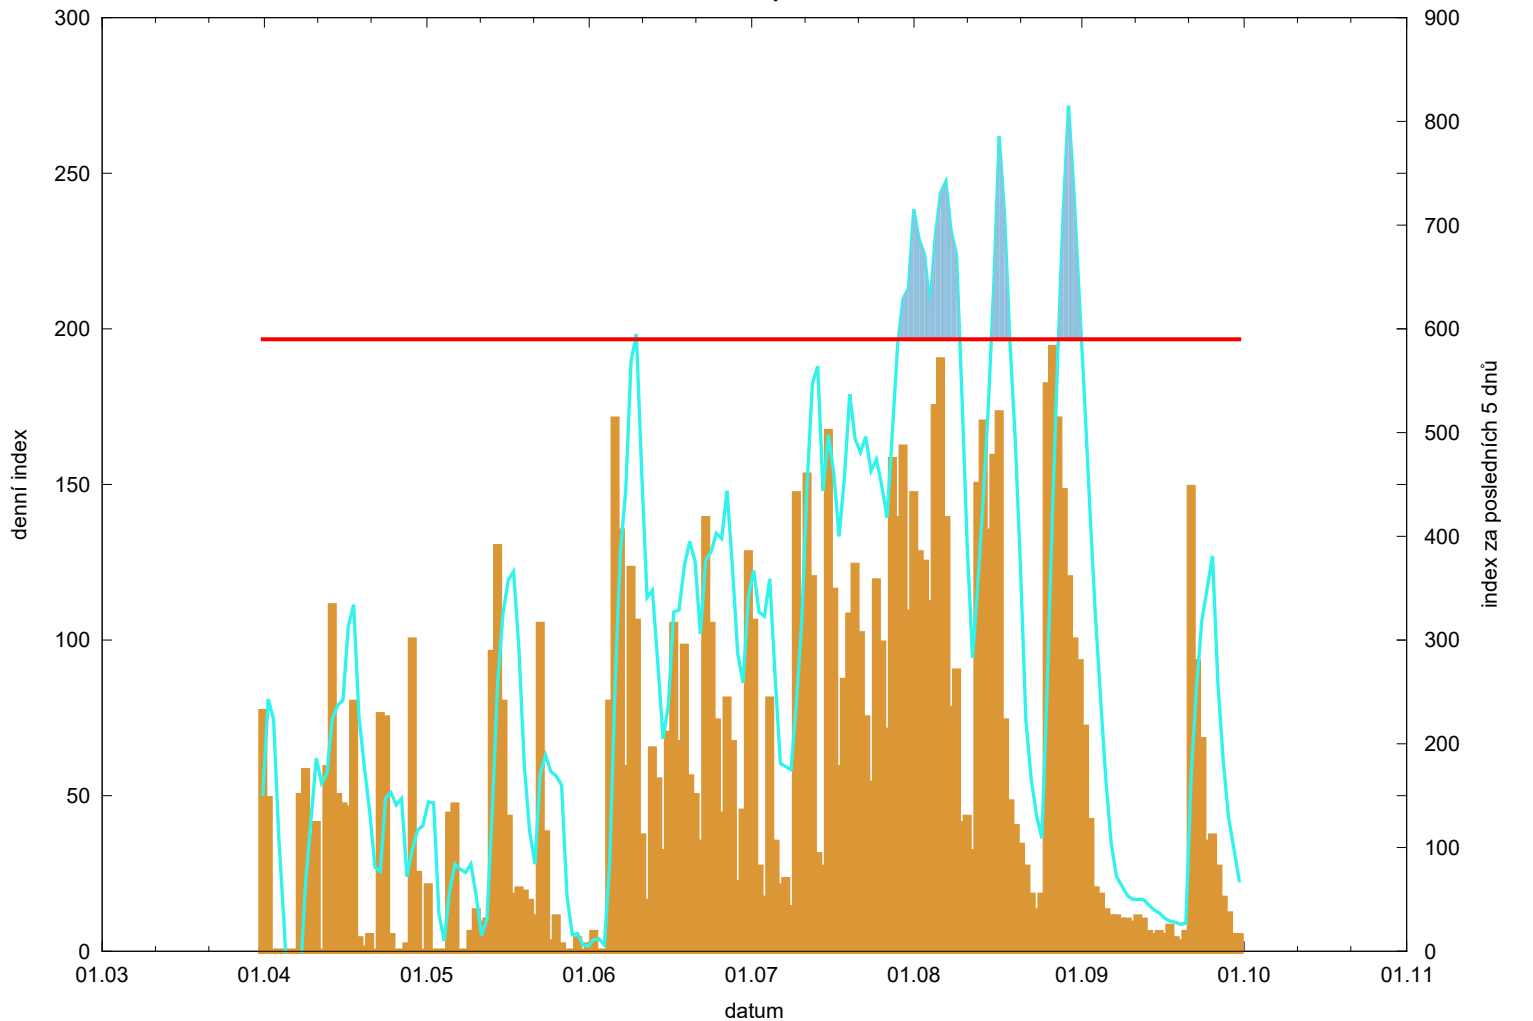

# Hodnota indexu pro Oskoříněk

denní hodnota indexu   
kumulativní hodnota indexu za posledních 5 dnů 

překročení kritické hodnoty   
kritická hodnota indexu 