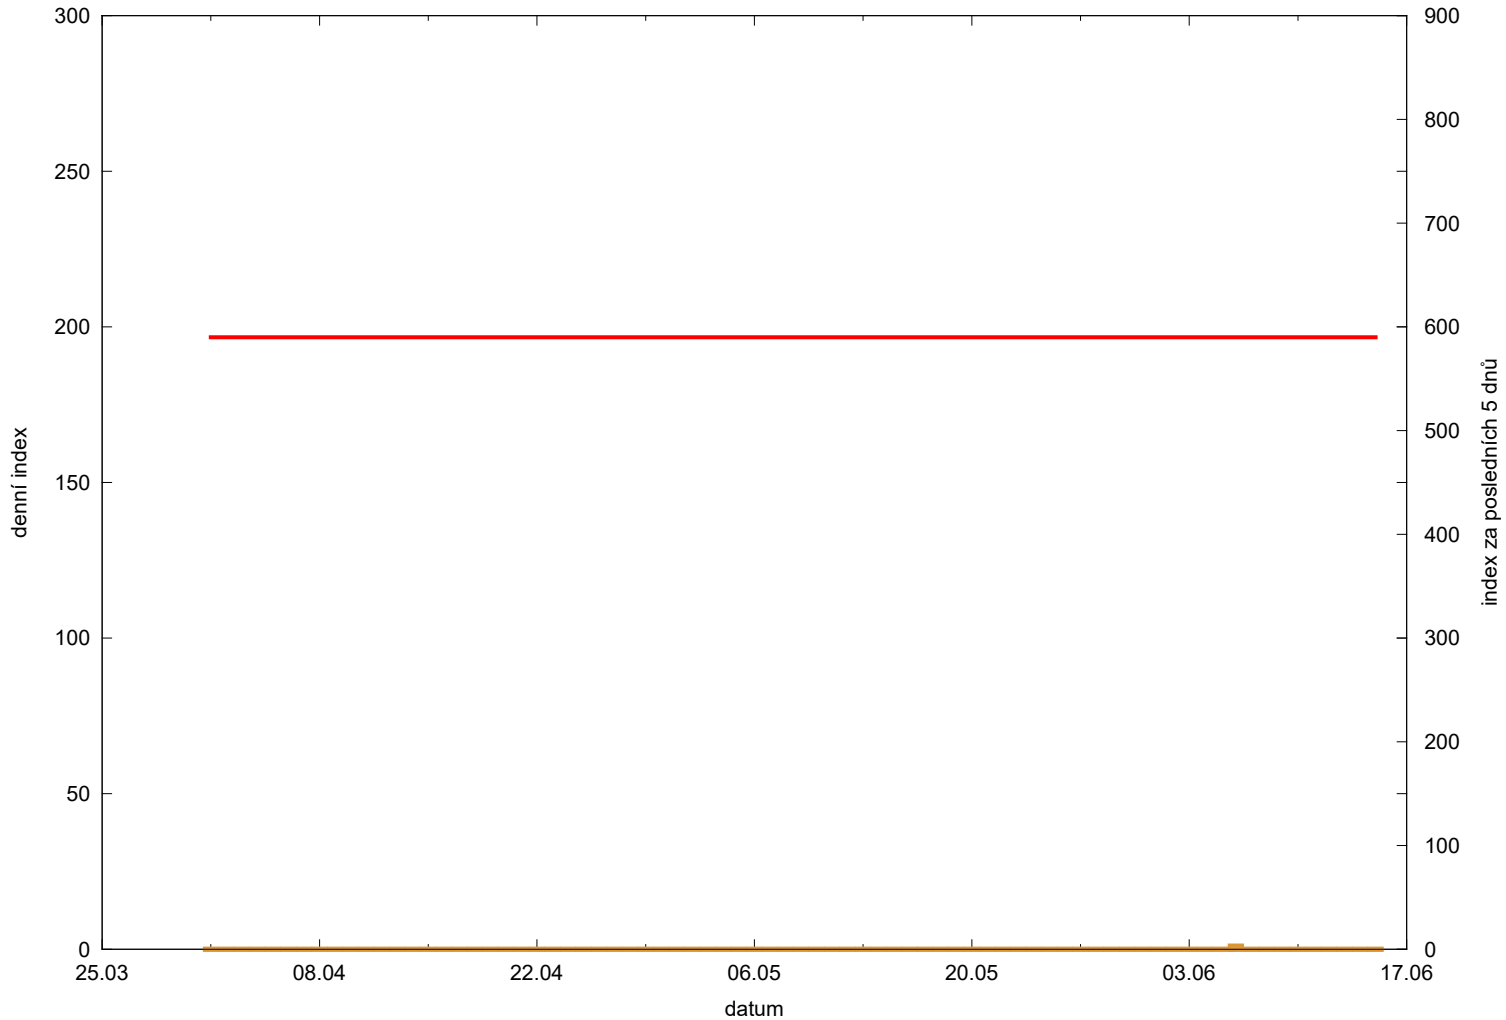

Hodnota indexu pro Oskoříněk

denní hodnota indexu
kumulativní hodnota indexu za posledních 5 dnů

překročení kritické hodnoty
kritická hodnota indexu