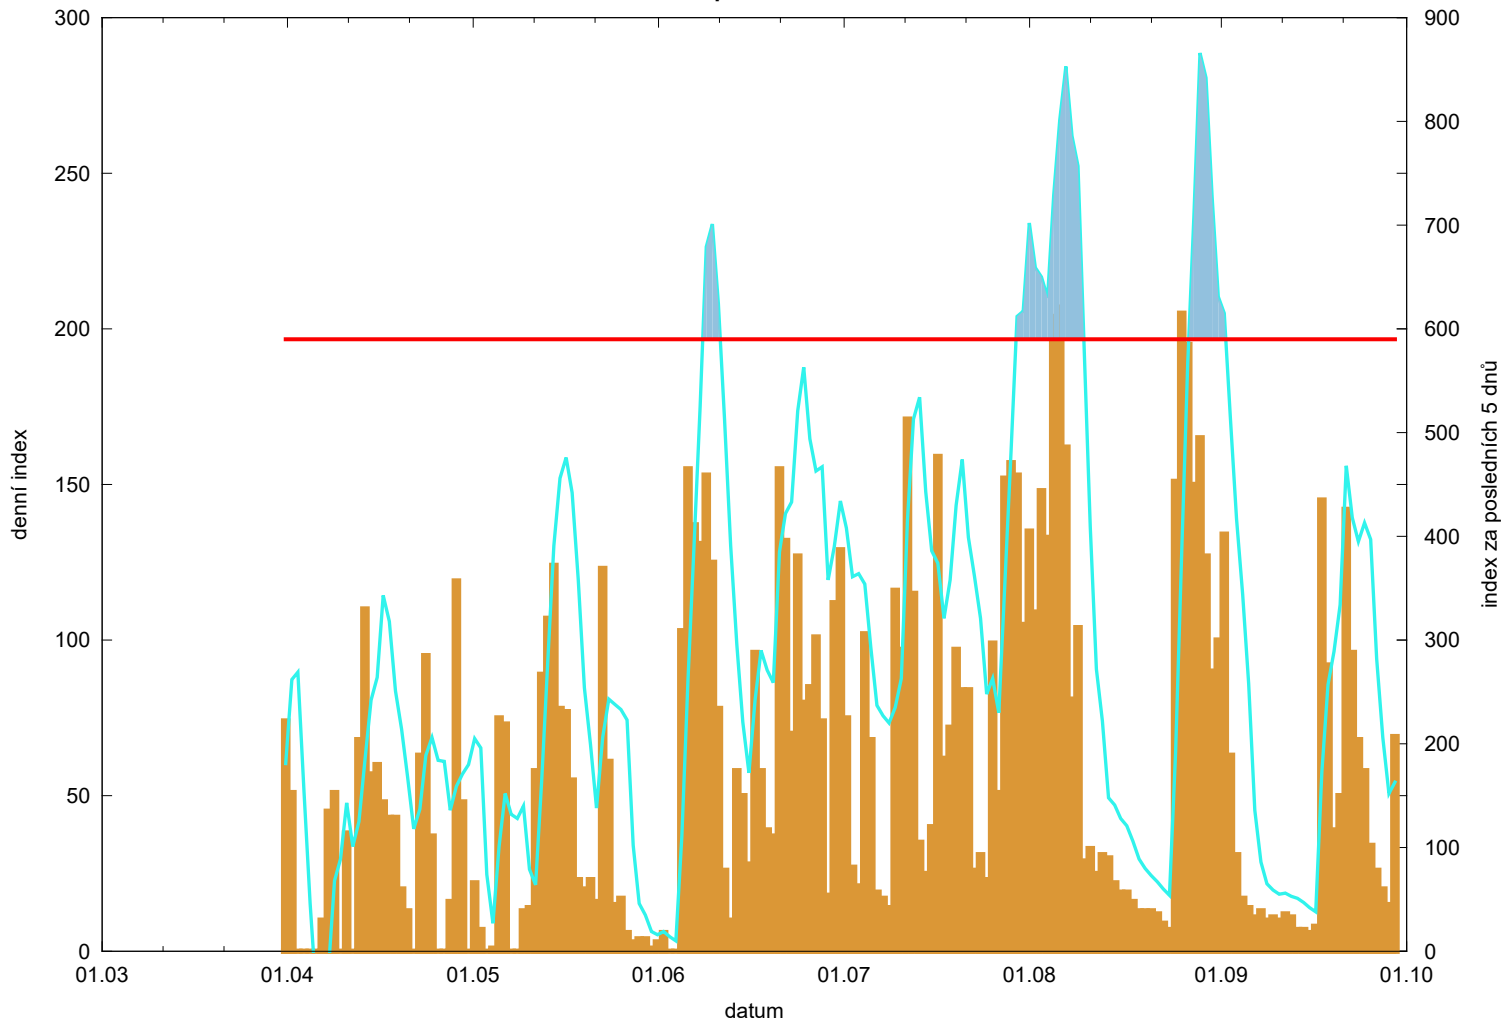

# Hodnota indexu pro Olešnou - Solmilk

denní hodnota indexu   
kumulativní hodnota indexu za posledních 5 dnů 

překročení kritické hodnoty   
kritická hodnota indexu 