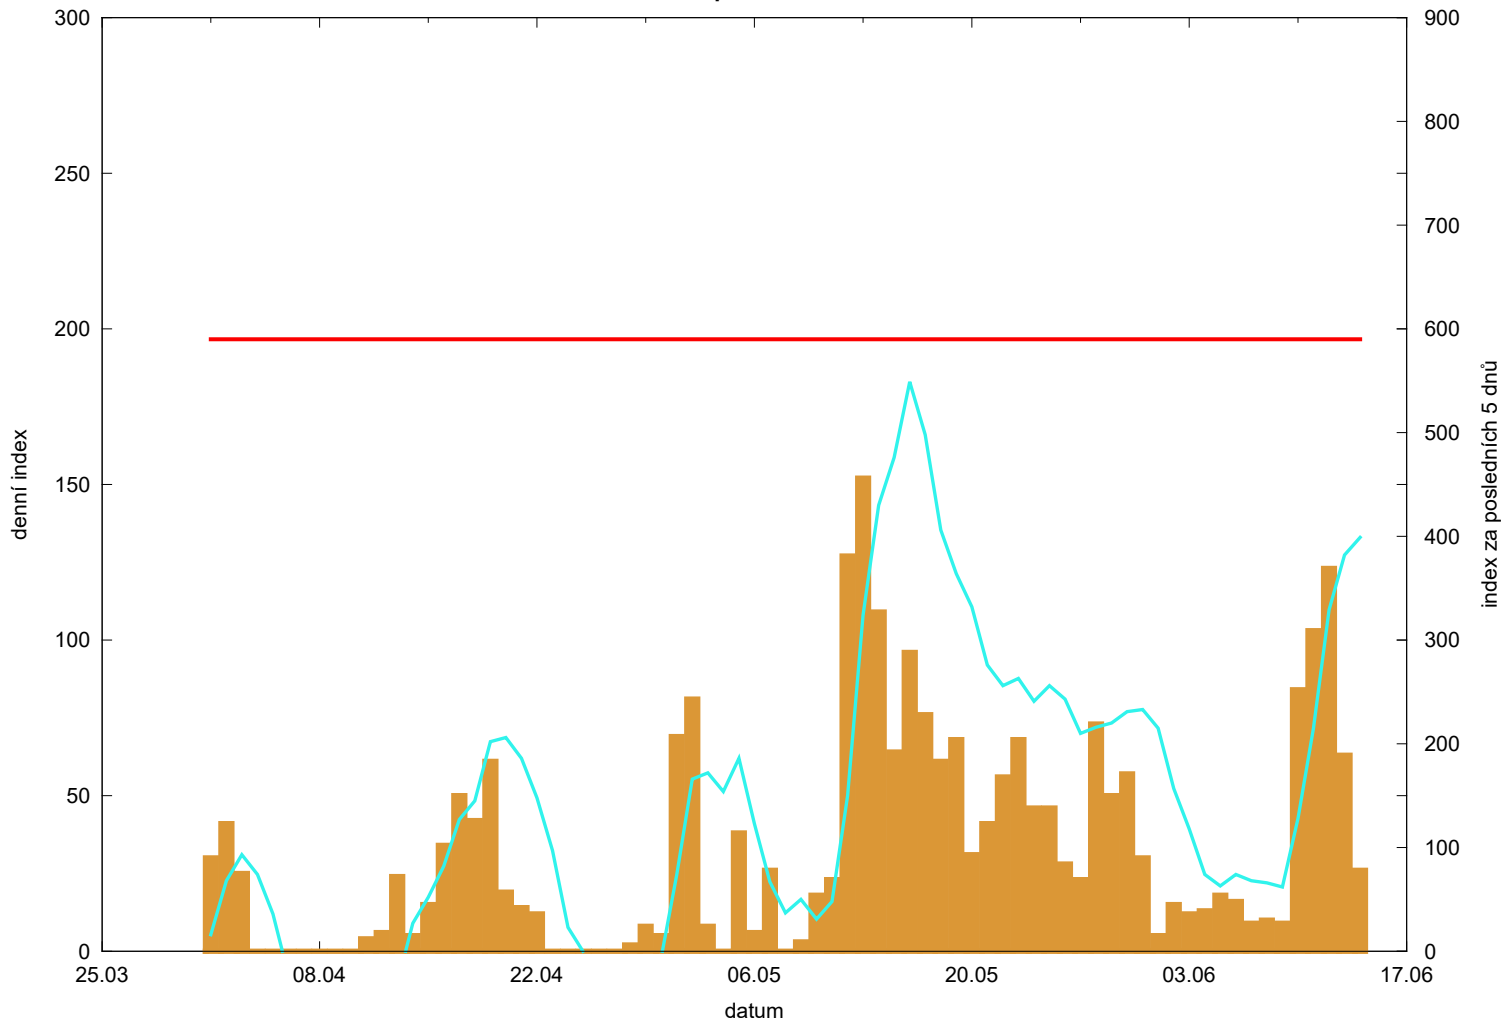

Hodnota indexu pro Olešnou - Solmilk

denní hodnota indexu 
kumulativní hodnota indexu za posledních 5 dnů 

překročení kritické hodnoty 
kritická hodnota indexu 