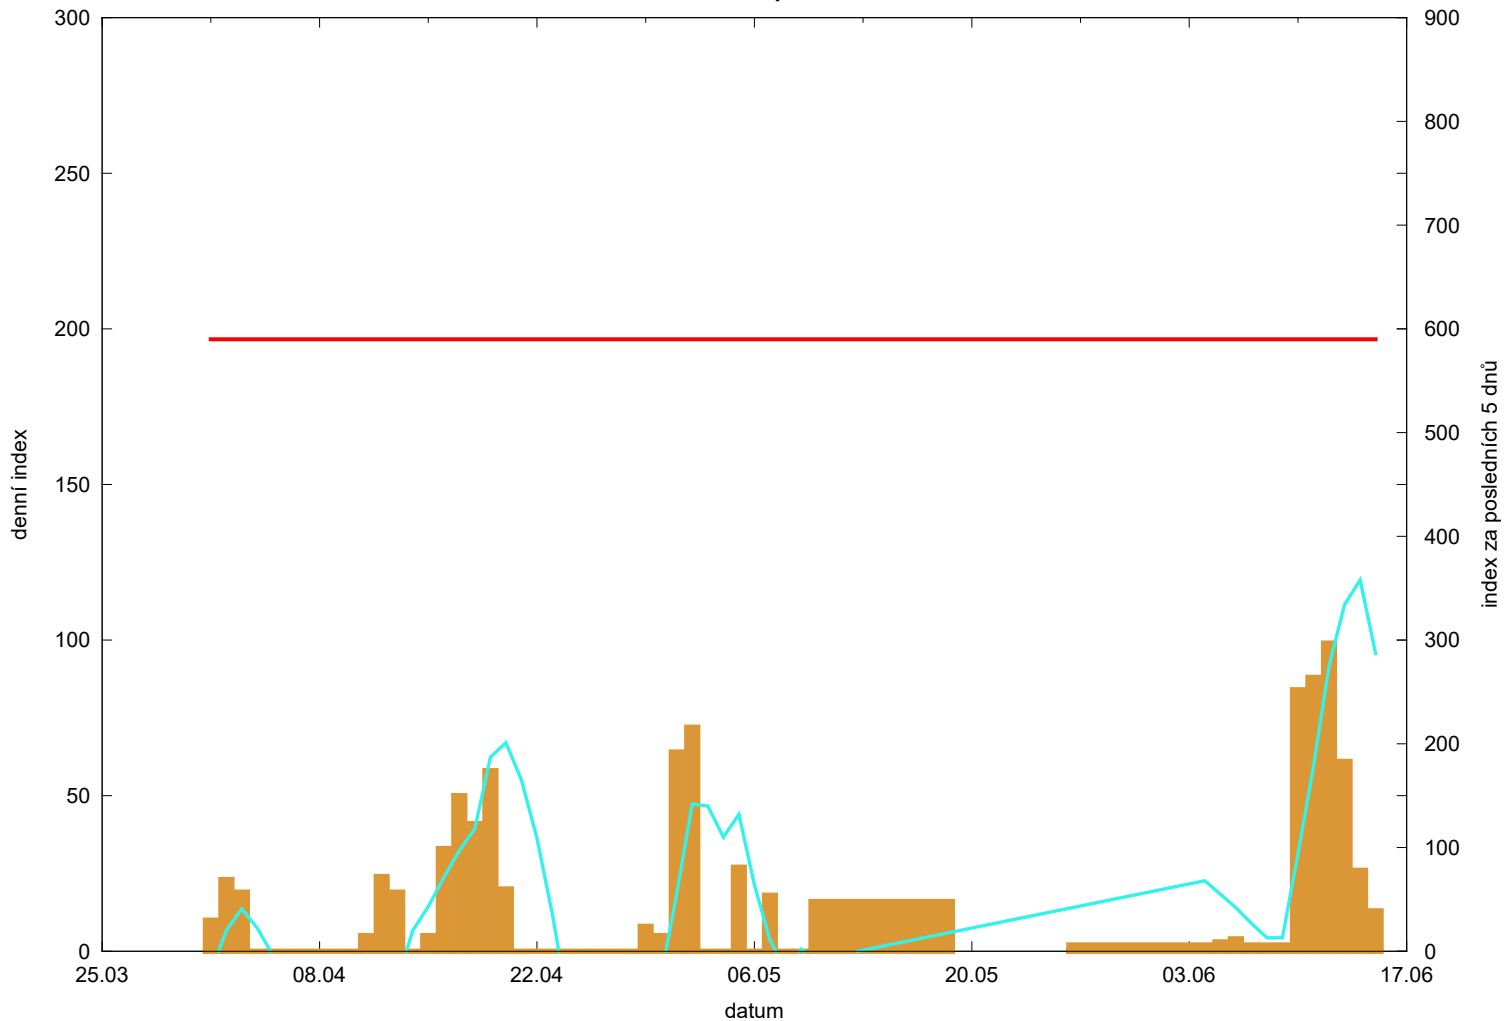

Hodnota indexu pro Okrouhlici

denní hodnota indexu 
kumulativní hodnota indexu za posledních 5 dnů 

překročení kritické hodnoty 
kritická hodnota indexu 