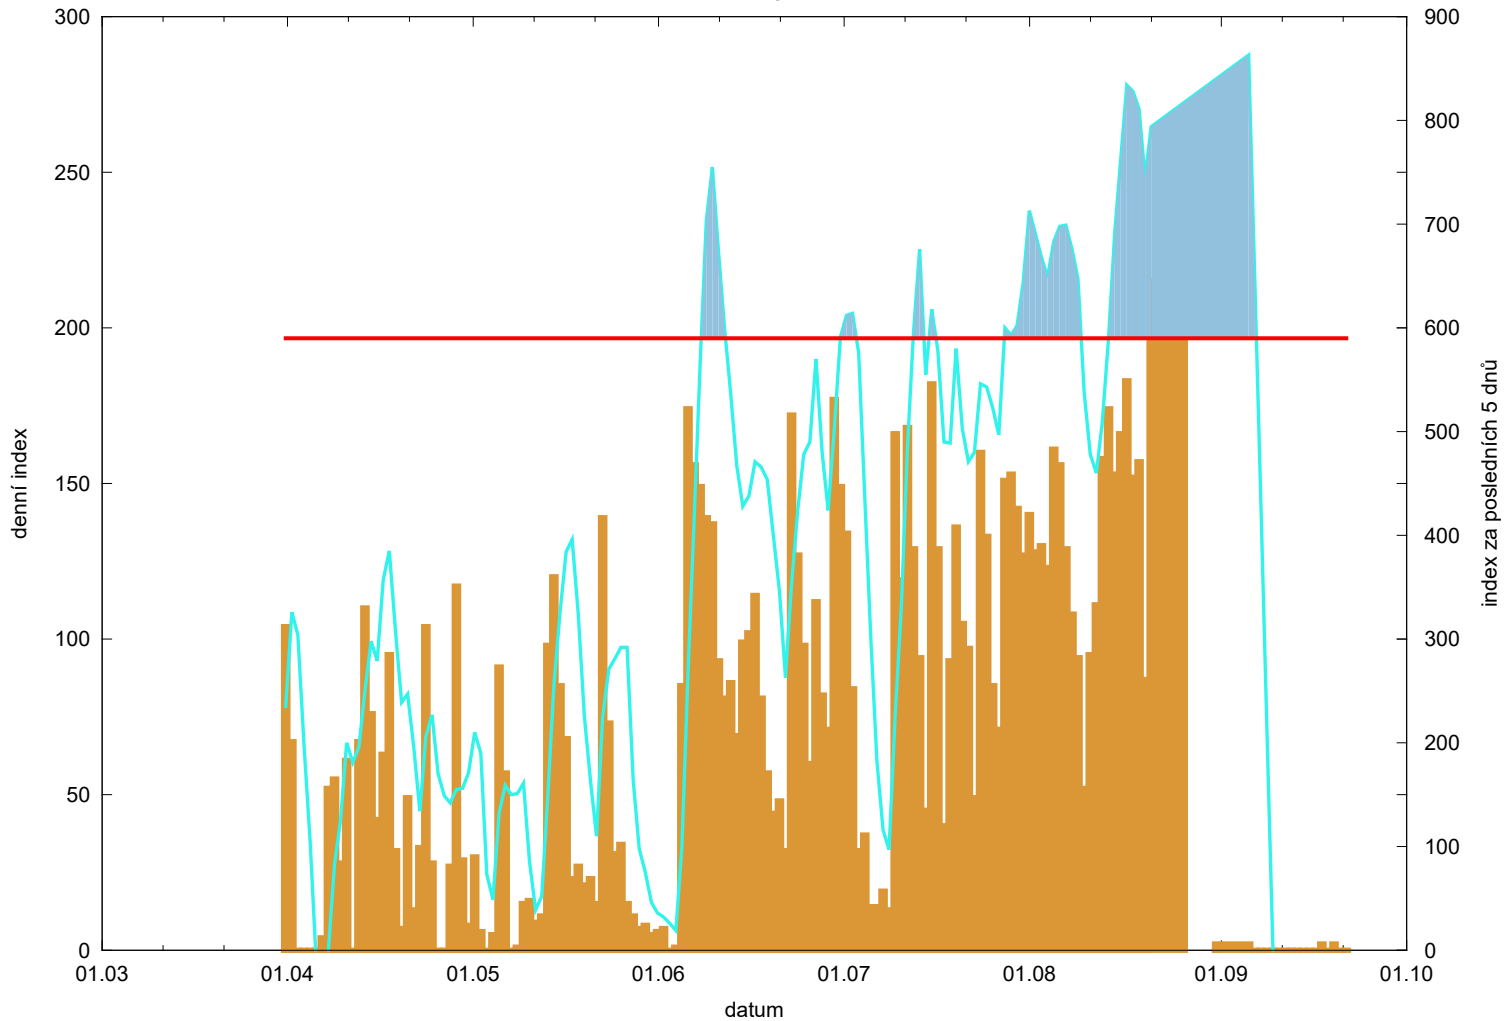

Hodnota indexu pro Okrouhlici

denní hodnota indexu 
kumulativní hodnota indexu za posledních 5 dnů 

překročení kritické hodnoty 
kritická hodnota indexu 