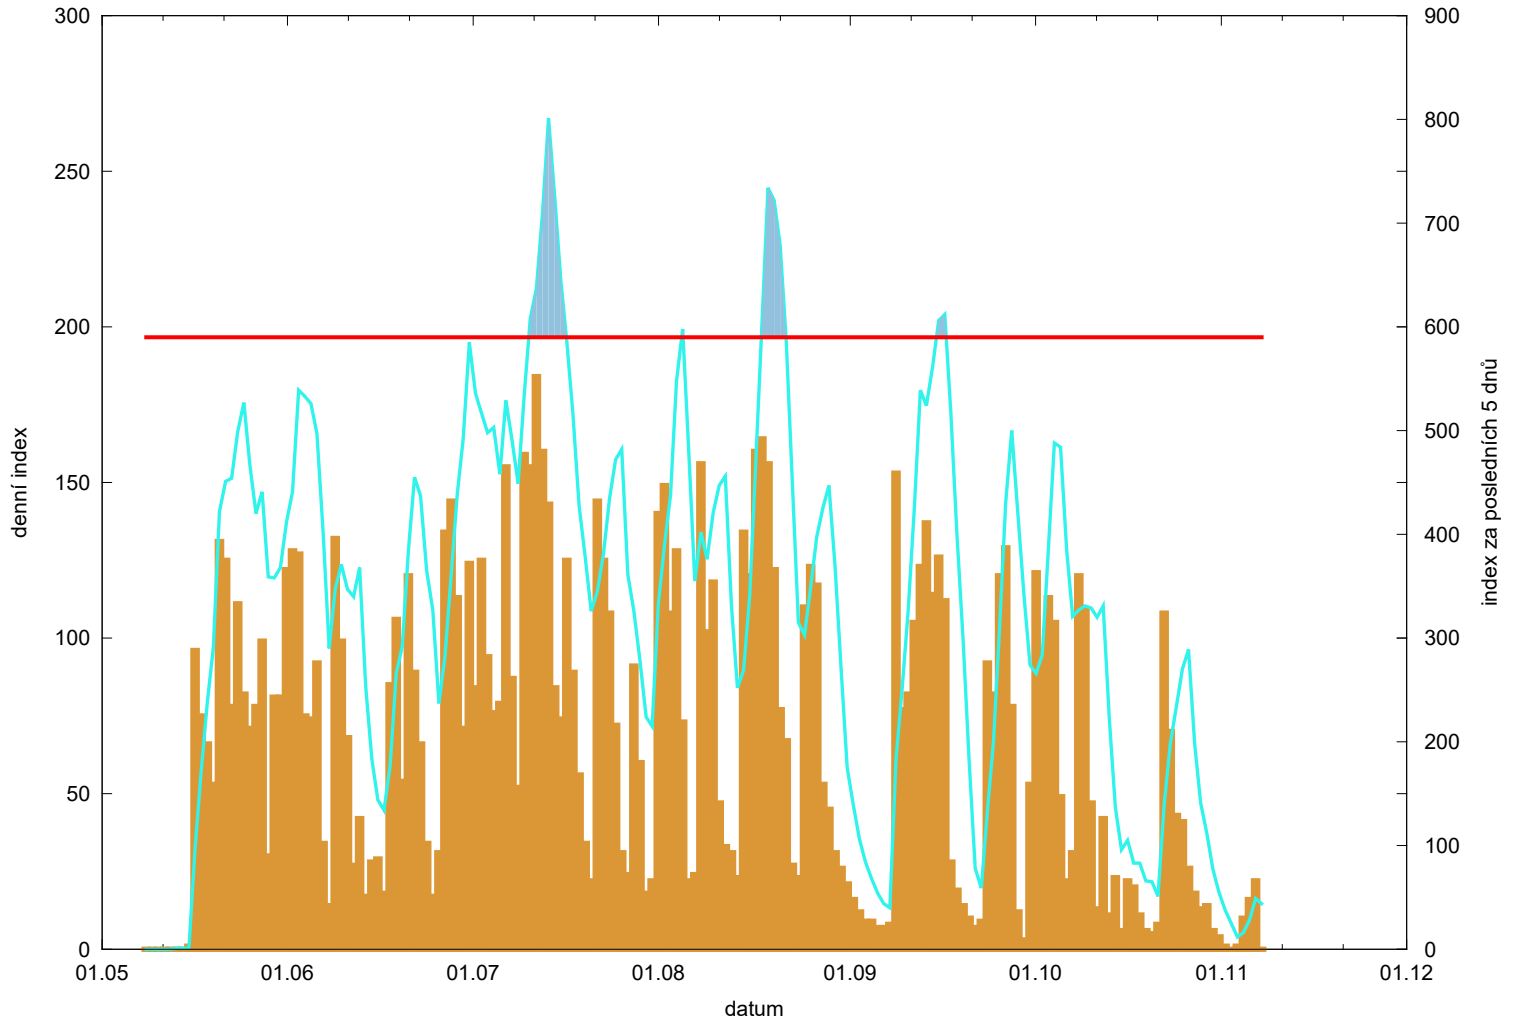

Hodnota indexu pro Novotinky

denní hodnota indexu 
kumulativní hodnota indexu za posledních 5 dnů 

překročení kritické hodnoty 
kritická hodnota indexu 