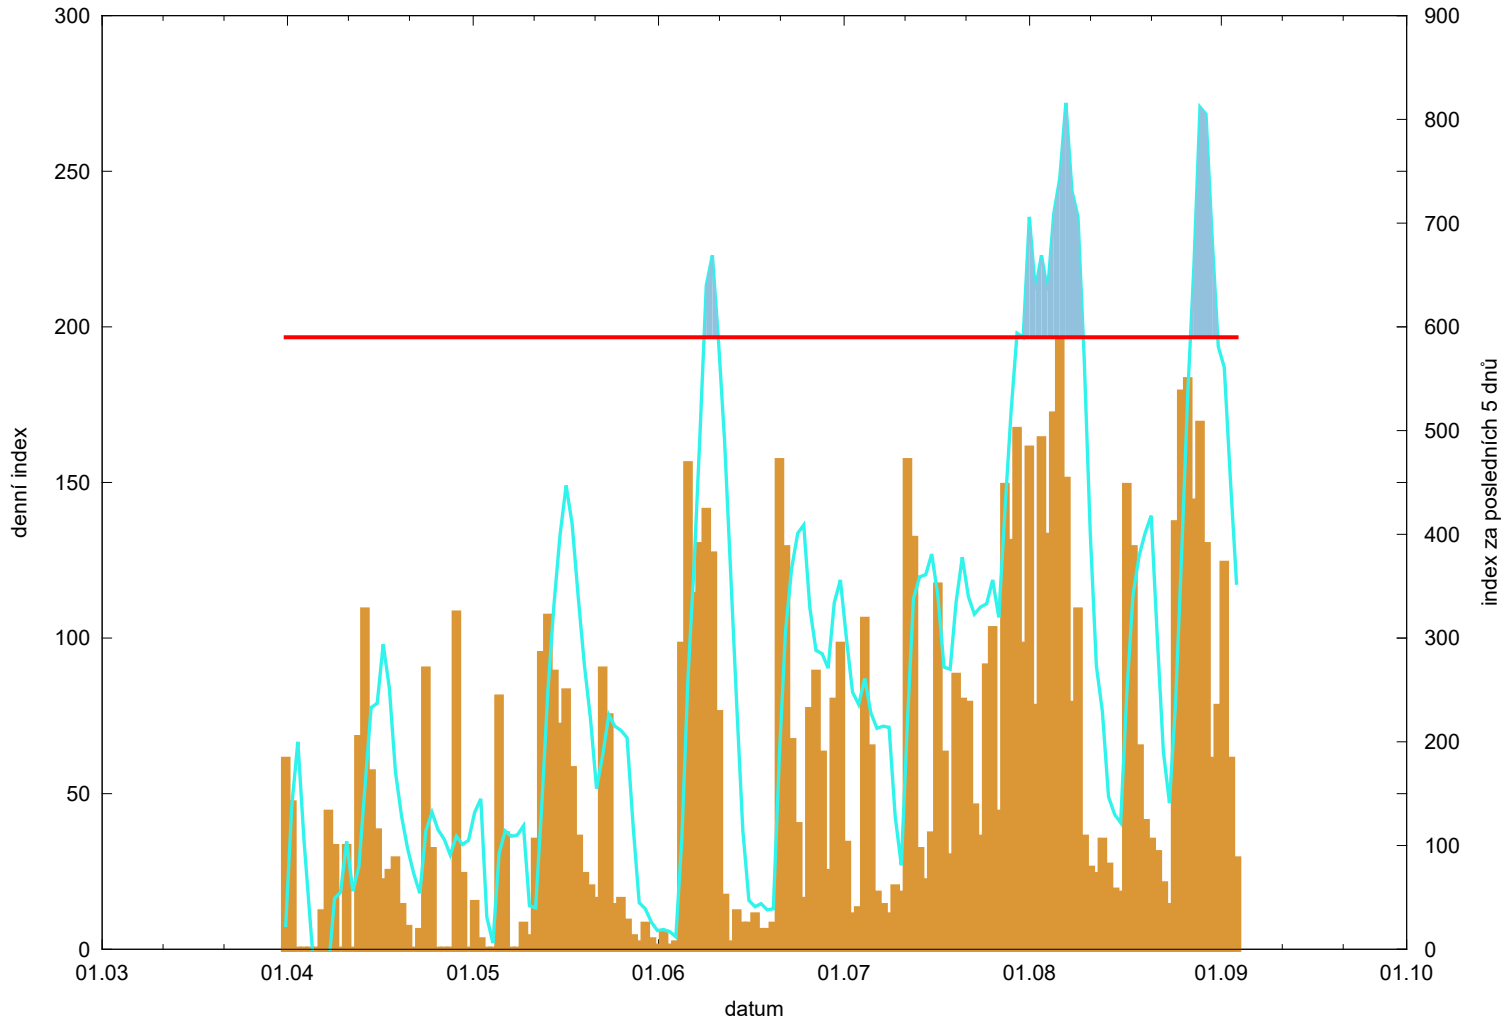

Hodnota indexu pro Slavkovice

denní hodnota indexu  překročení kritické hodnoty 
kumulativní hodnota indexu za posledních 5 dnů  kritická hodnota indexu 