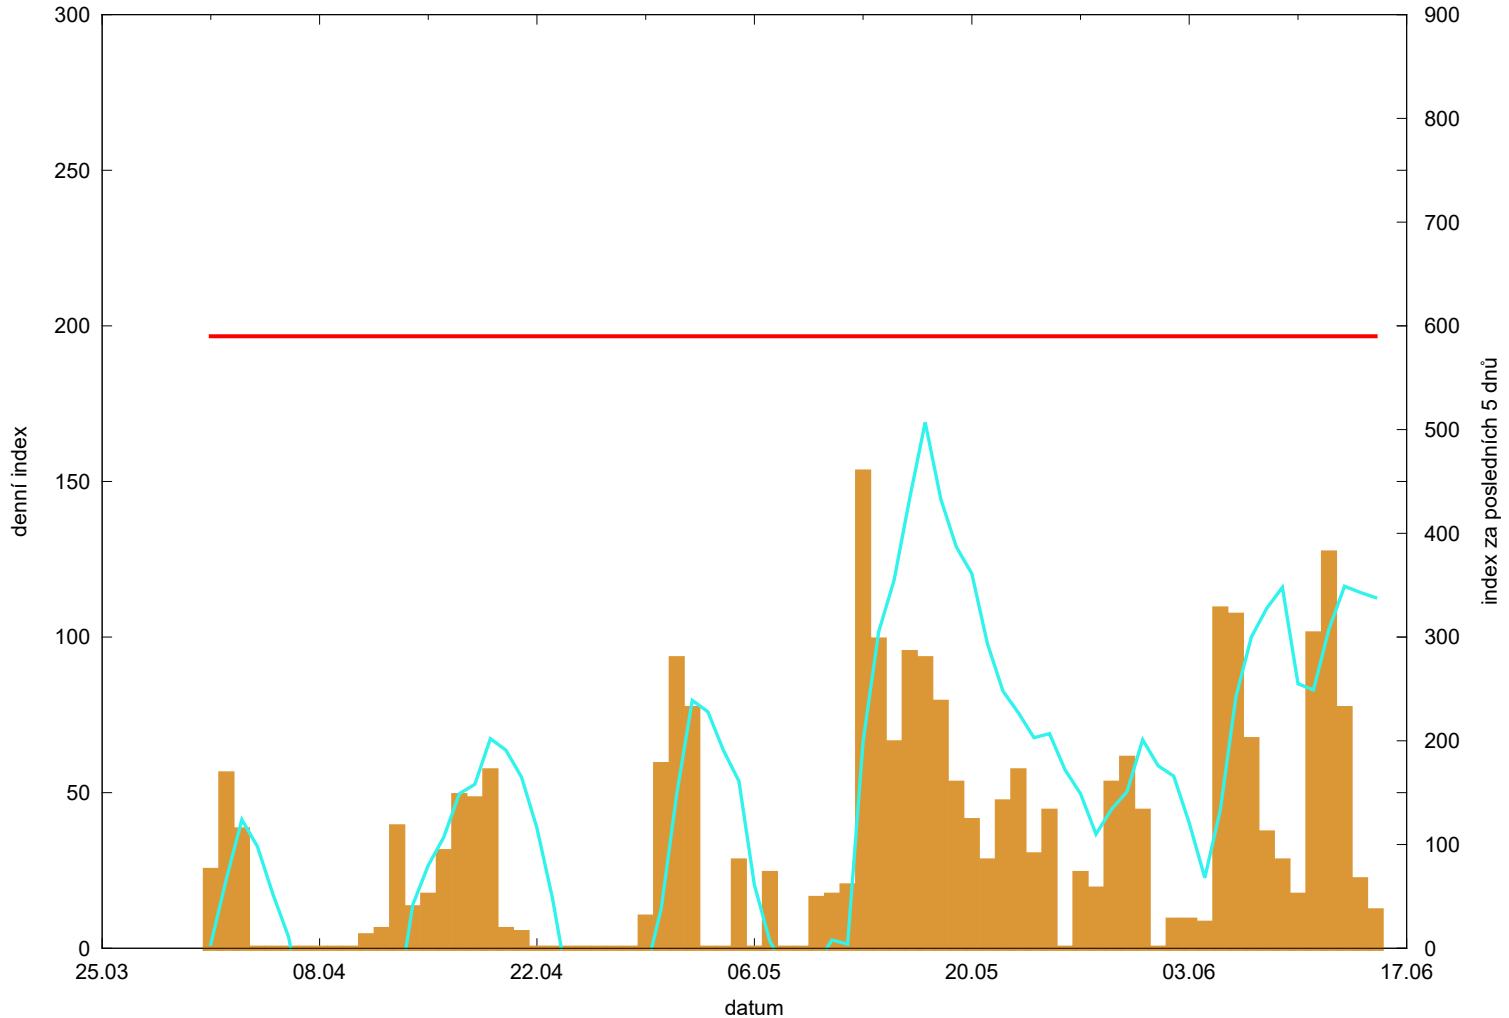

Hodnota indexu pro Slavkovice

denní hodnota indexu 
kumulativní hodnota indexu za posledních 5 dnů 

překročení kritické hodnoty 
kritická hodnota indexu 