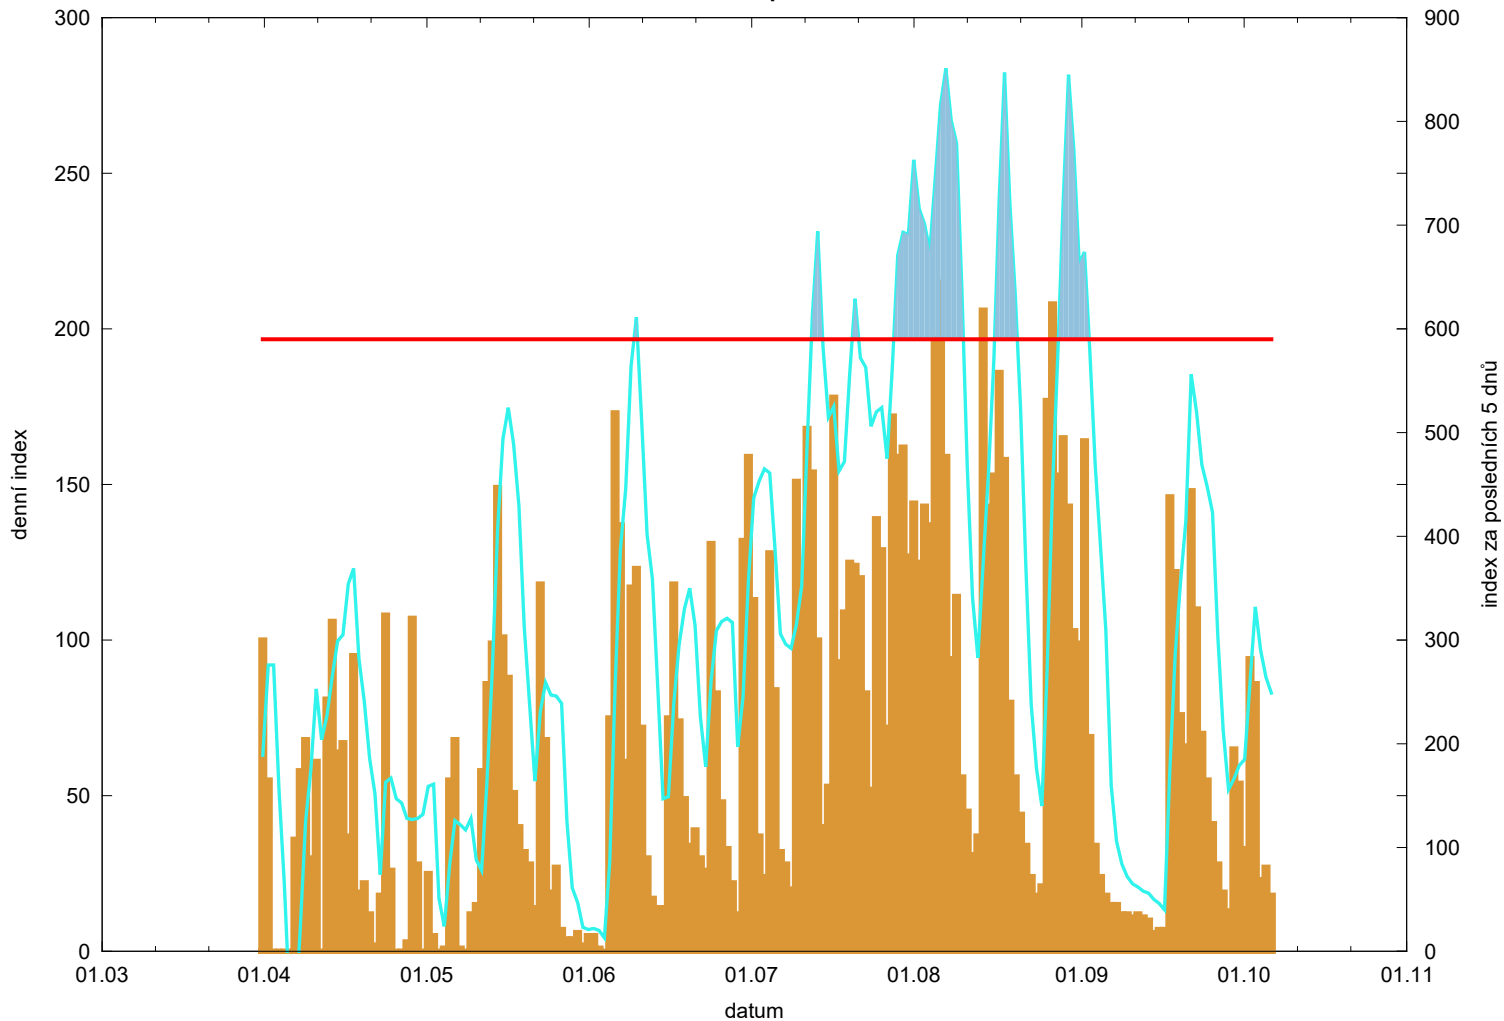

# Hodnota indexu pro Nechanice

denní hodnota indexu   
kumulativní hodnota indexu za posledních 5 dnů 

překročení kritické hodnoty   
kritická hodnota indexu 