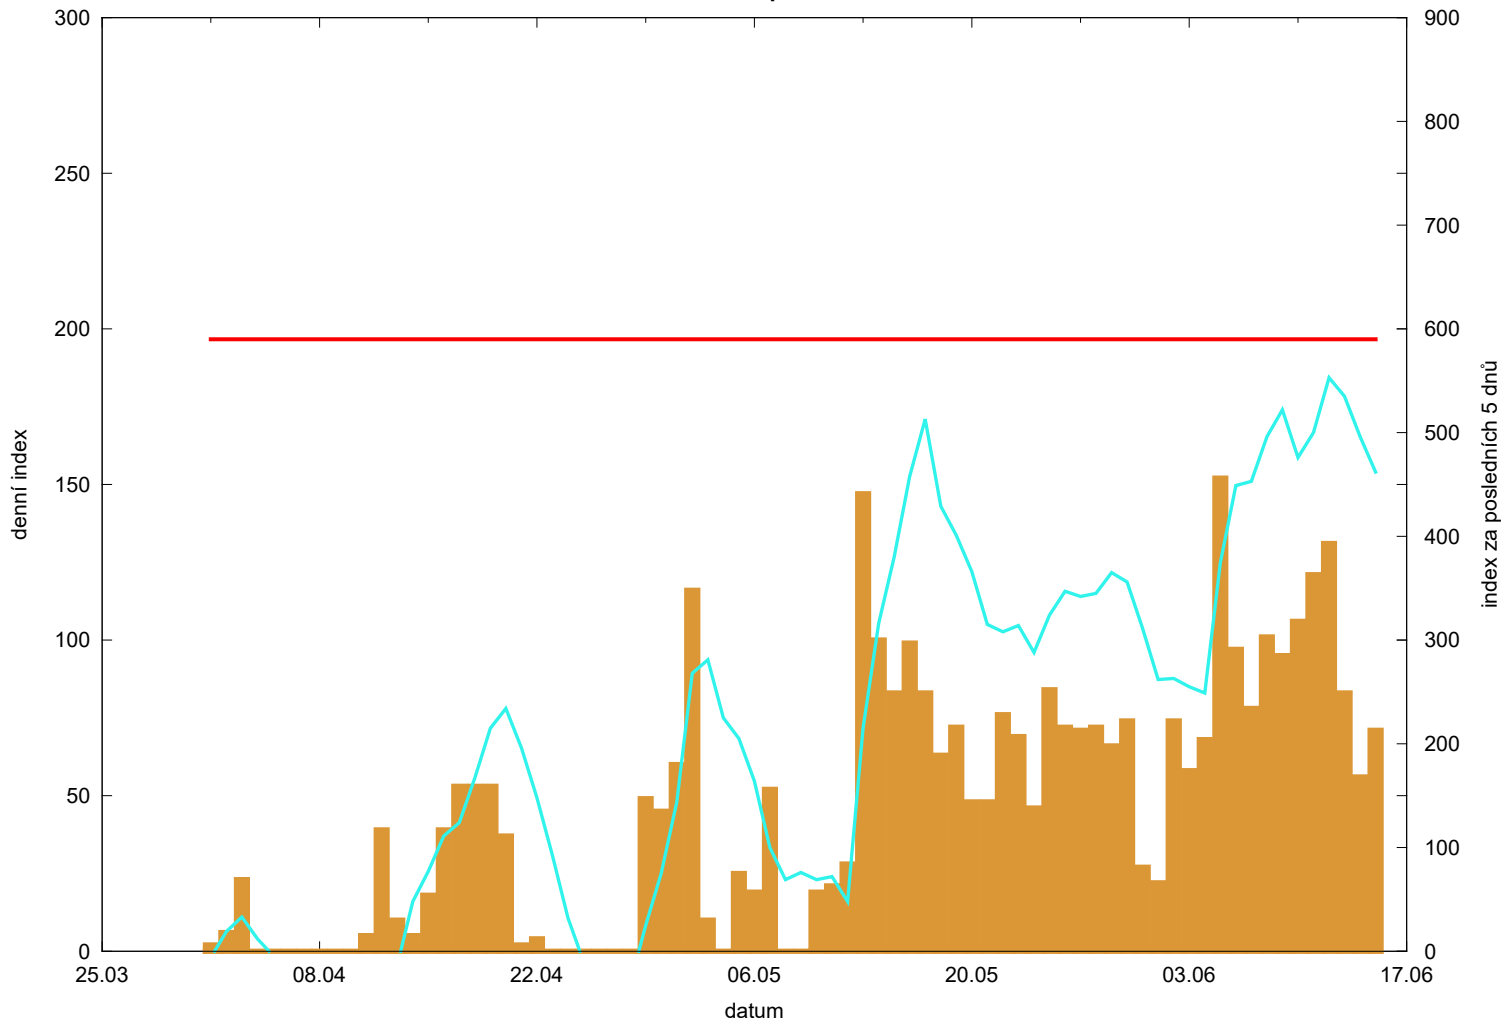

Hodnota indexu pro Nechanice

denní hodnota indexu 
kumulativní hodnota indexu za posledních 5 dnů 

překročení kritické hodnoty 
kritická hodnota indexu 