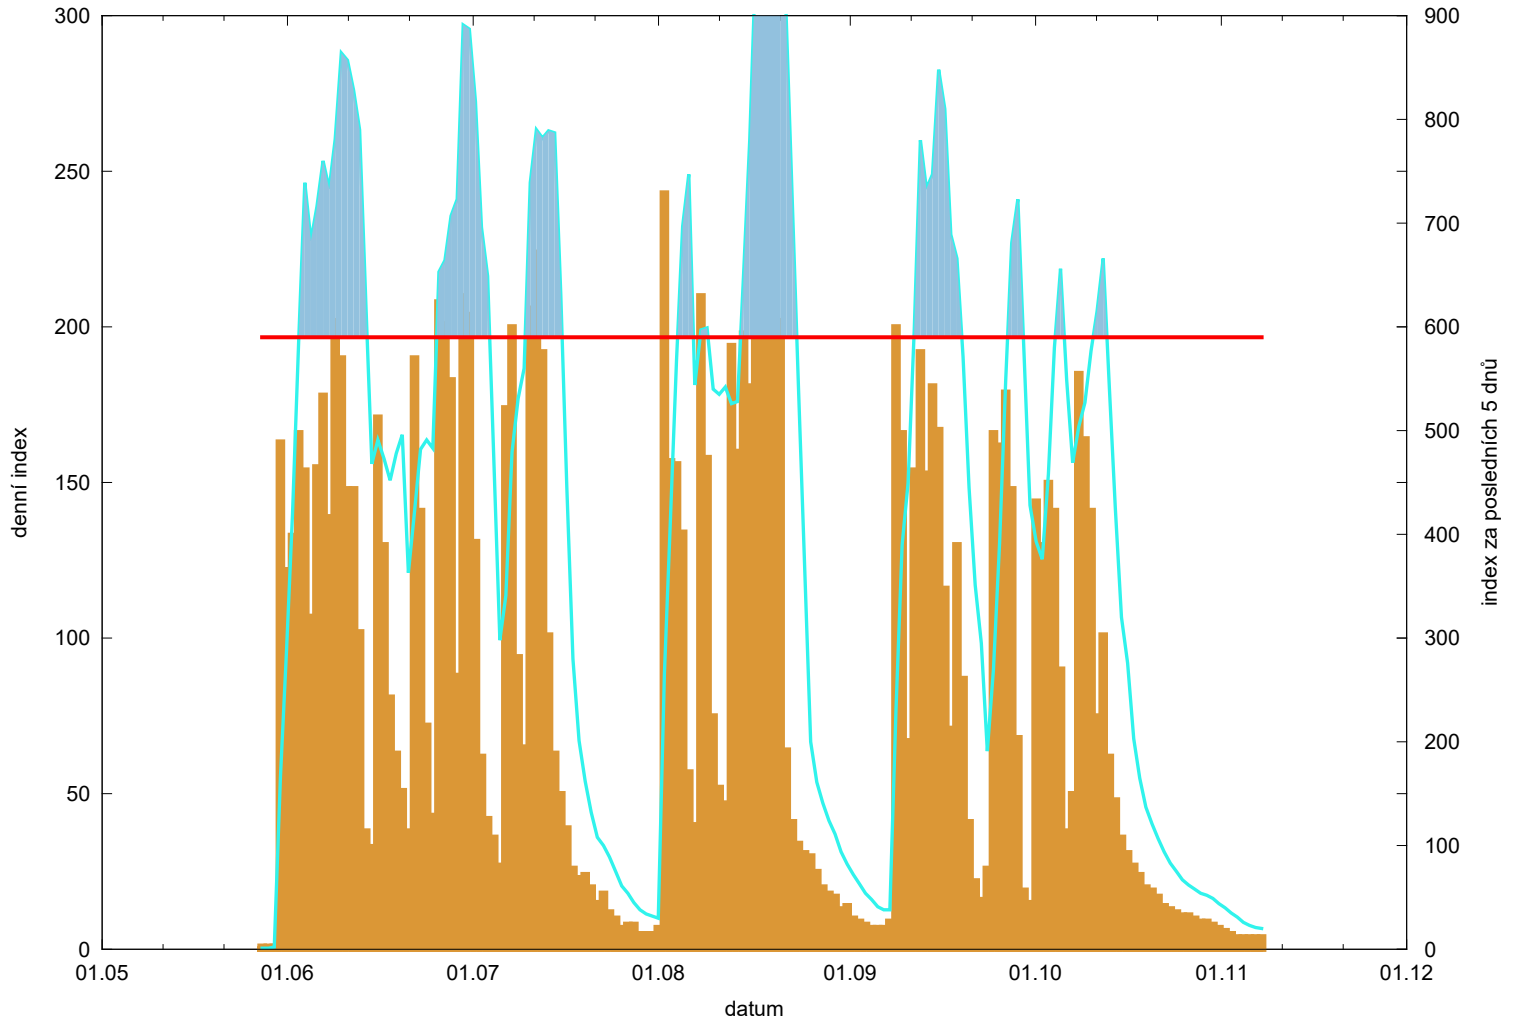

# Hodnota indexu pro Oravné

denní hodnota indexu   
kumulativní hodnota indexu za posledních 5 dnů 

překročení kritické hodnoty   
kritická hodnota indexu 