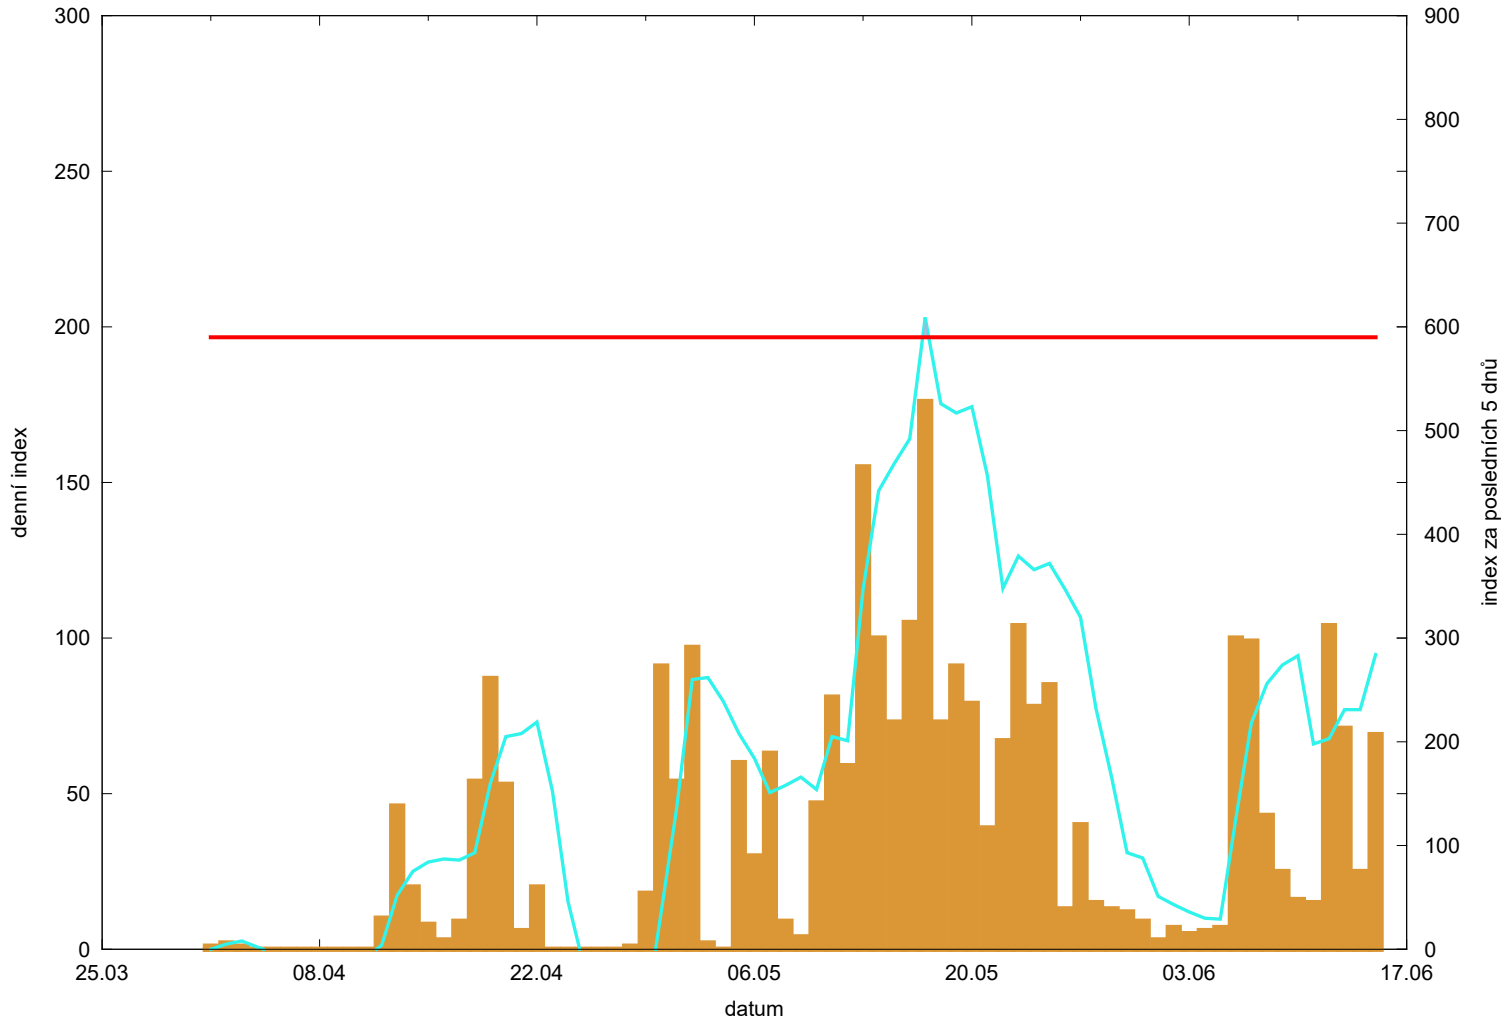

# Hodnota indexu pro Pavlice - AgroMačaj

denní hodnota indexu   
kumulativní hodnota indexu za posledních 5 dnů 

překročení kritické hodnoty   
kritická hodnota indexu 