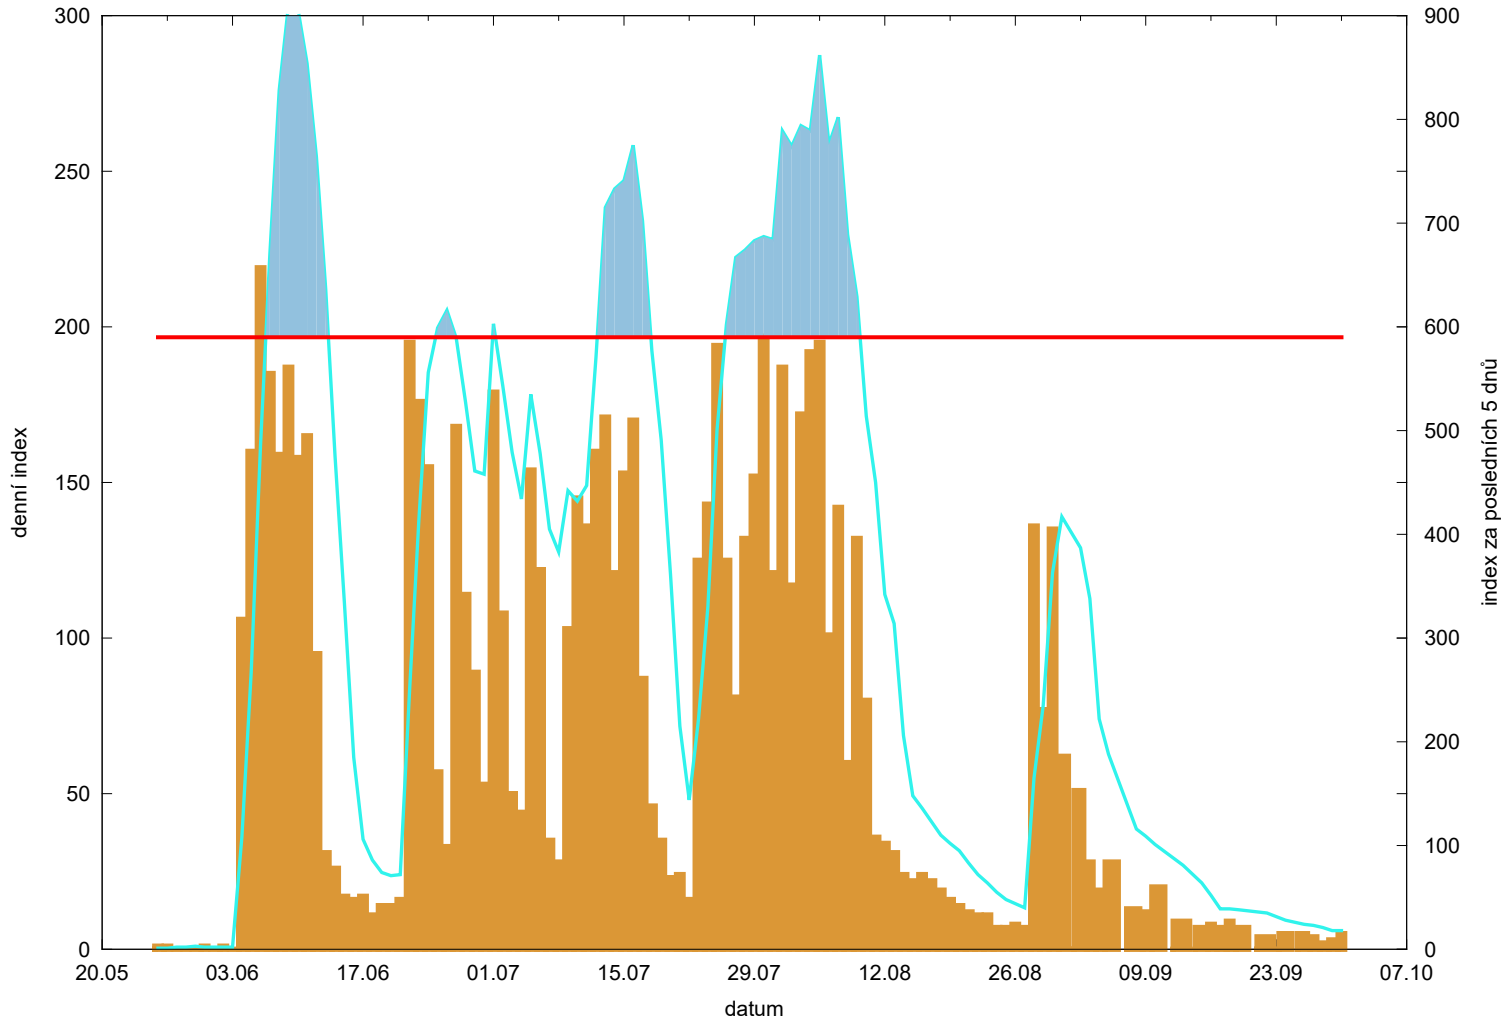

# Hodnota indexu pro Pavlice - AgroMačaj

denní hodnota indexu   
kumulativní hodnota indexu za posledních 5 dnů 

překrošení kritické hodnoty   
kritická hodnota indexu 