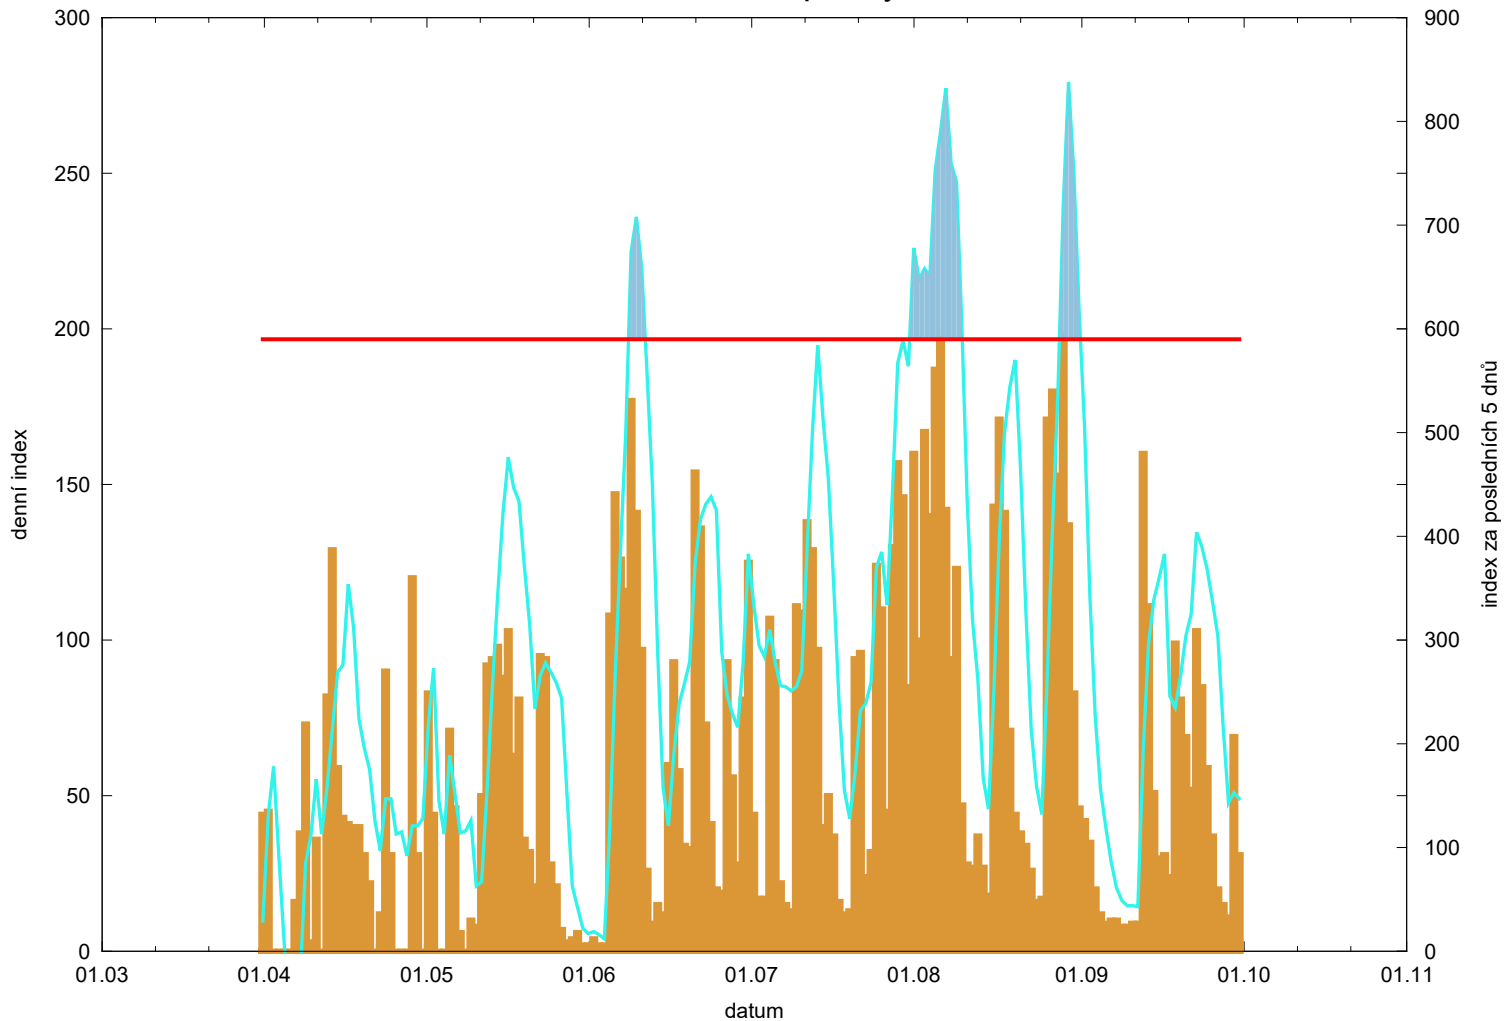

Hodnota indexu pro Lysice

denní hodnota indexu
kumulativní hodnota indexu za posledních 5 dnů

překročení kritické hodnoty
kritická hodnota indexu