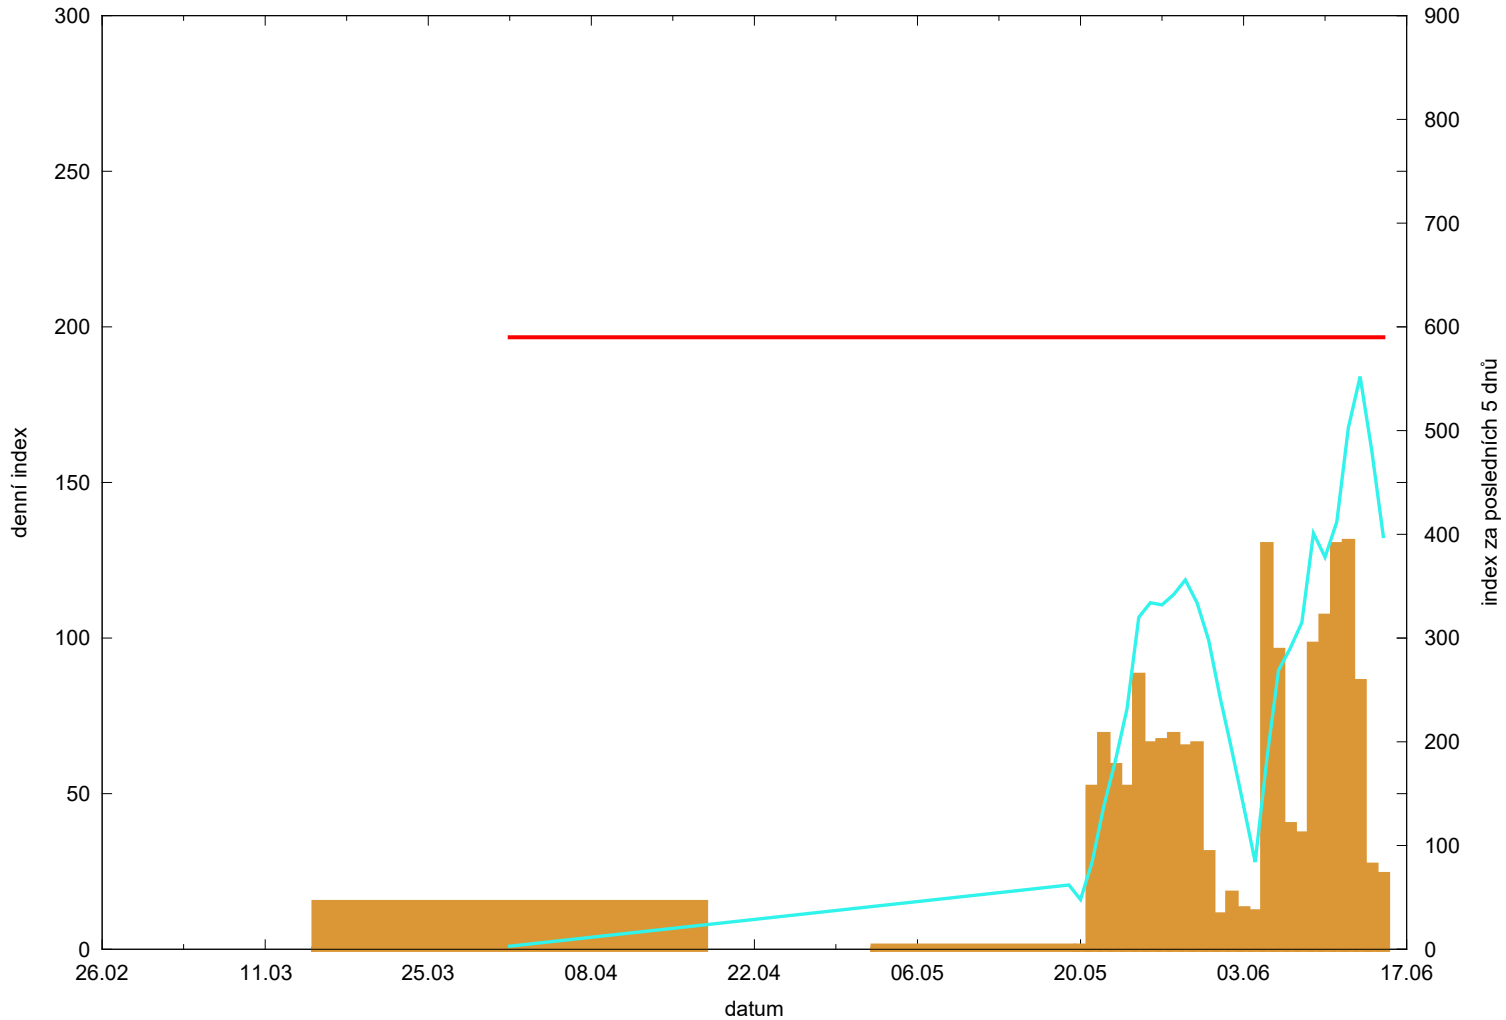

Hodnota indexu pro Kratonohy

denní hodnota indexu
kumulativní hodnota indexu za posledních 5 dnů

překročení kritické hodnoty
kritická hodnota indexu