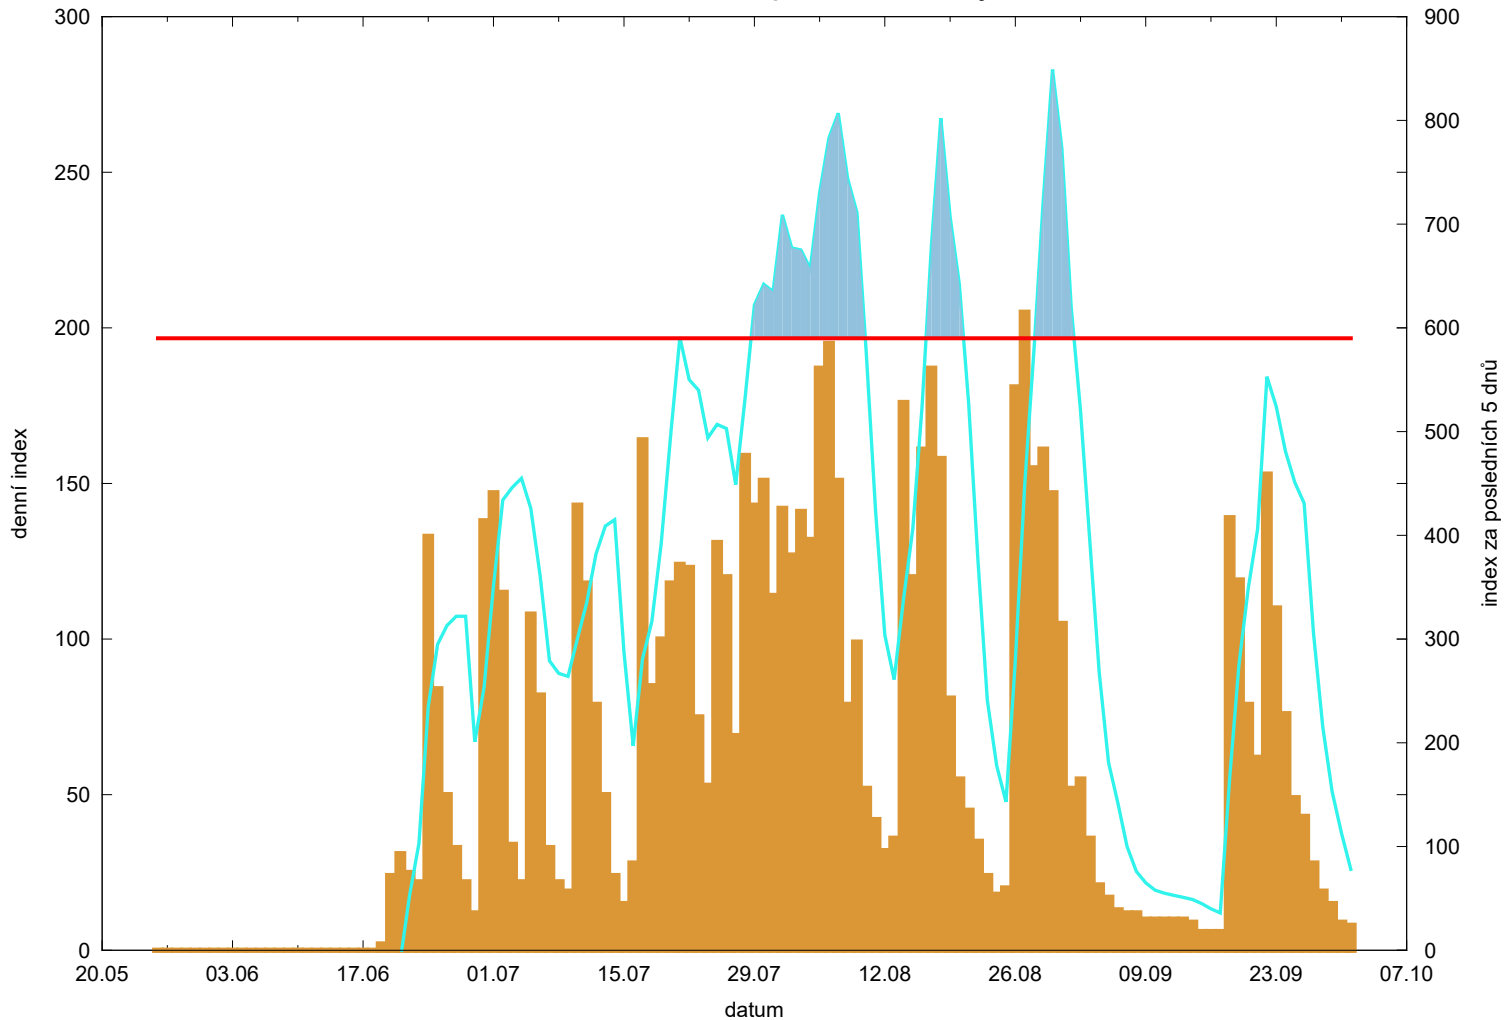

Hodnota indexu pro Kratonohy

denní hodnota indexu
kumulativní hodnota indexu za posledních 5 dnů

překročení kritické hodnoty
kritická hodnota indexu