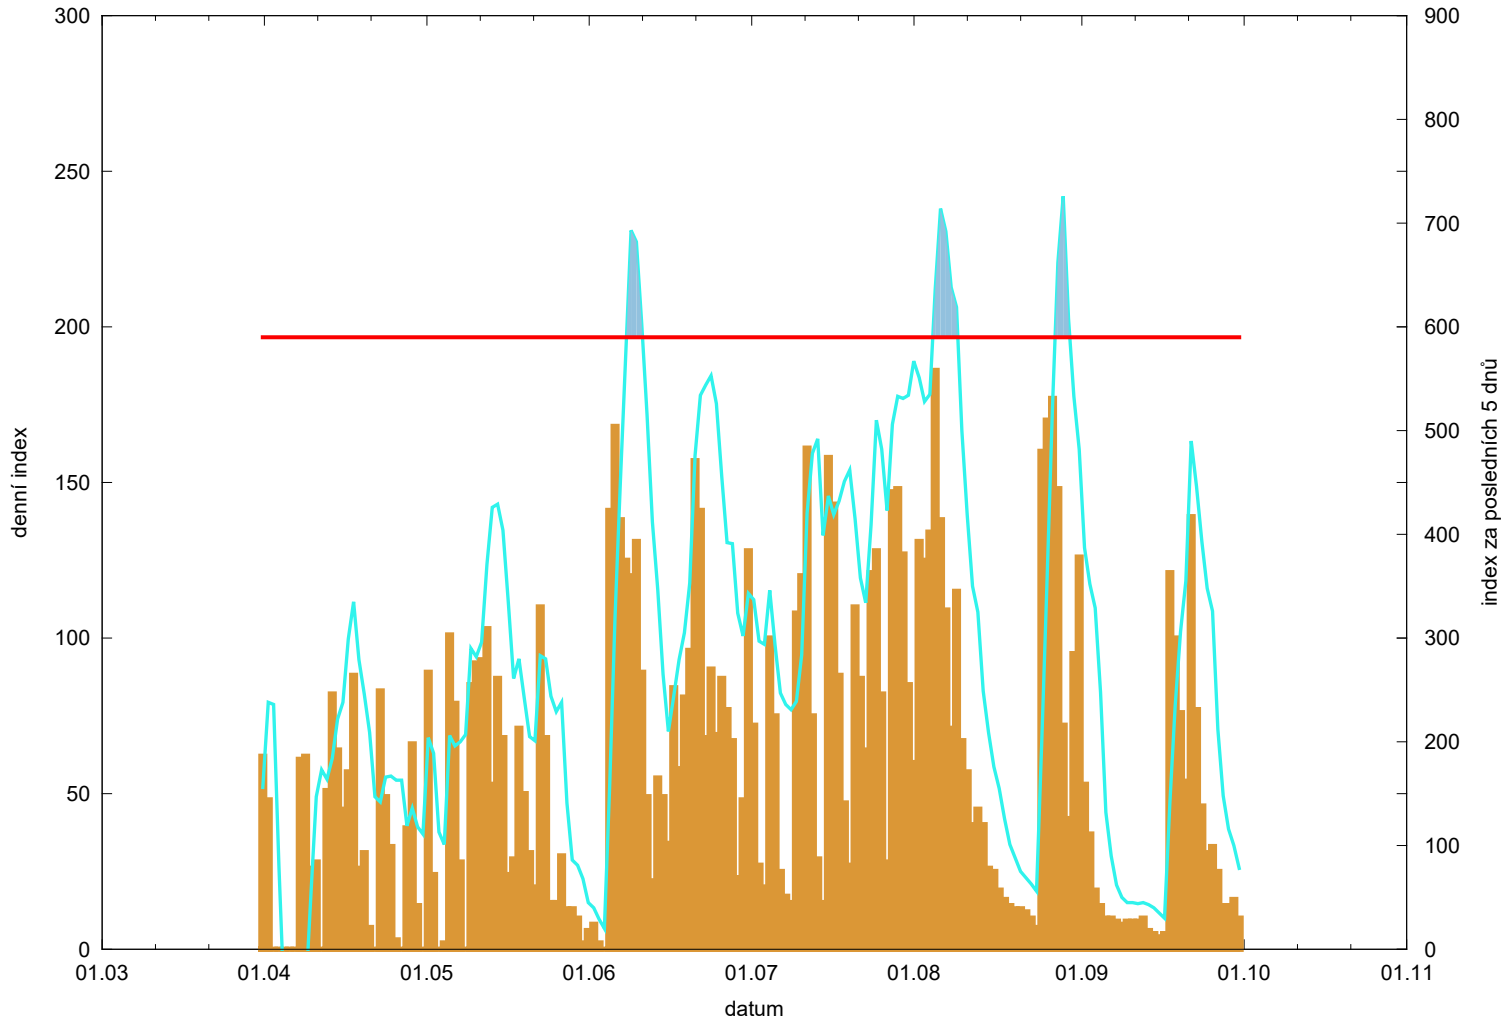

Hodnota indexu pro Kestřany

denní hodnota indexu 
kumulativní hodnota indexu za posledních 5 dnů 

překročení kritické hodnoty 
kritická hodnota indexu 