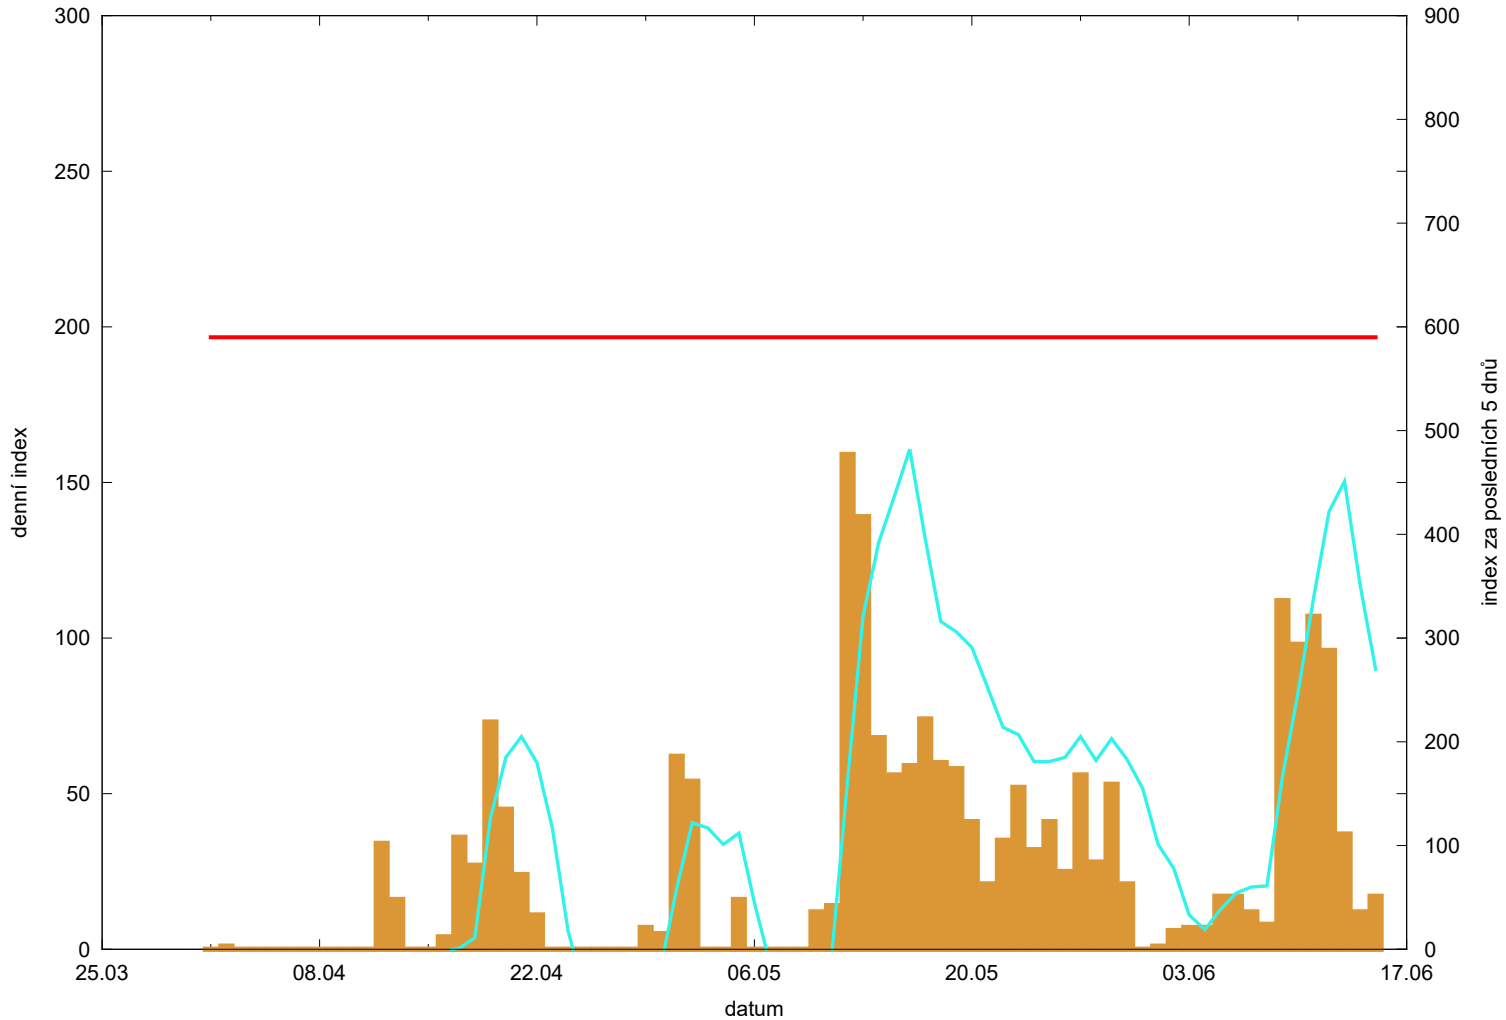

Hodnota indexu pro Kestřany

denní hodnota indexu 
kumulativní hodnota indexu za posledních 5 dnů 

překročení kritické hodnoty 
kritická hodnota indexu 