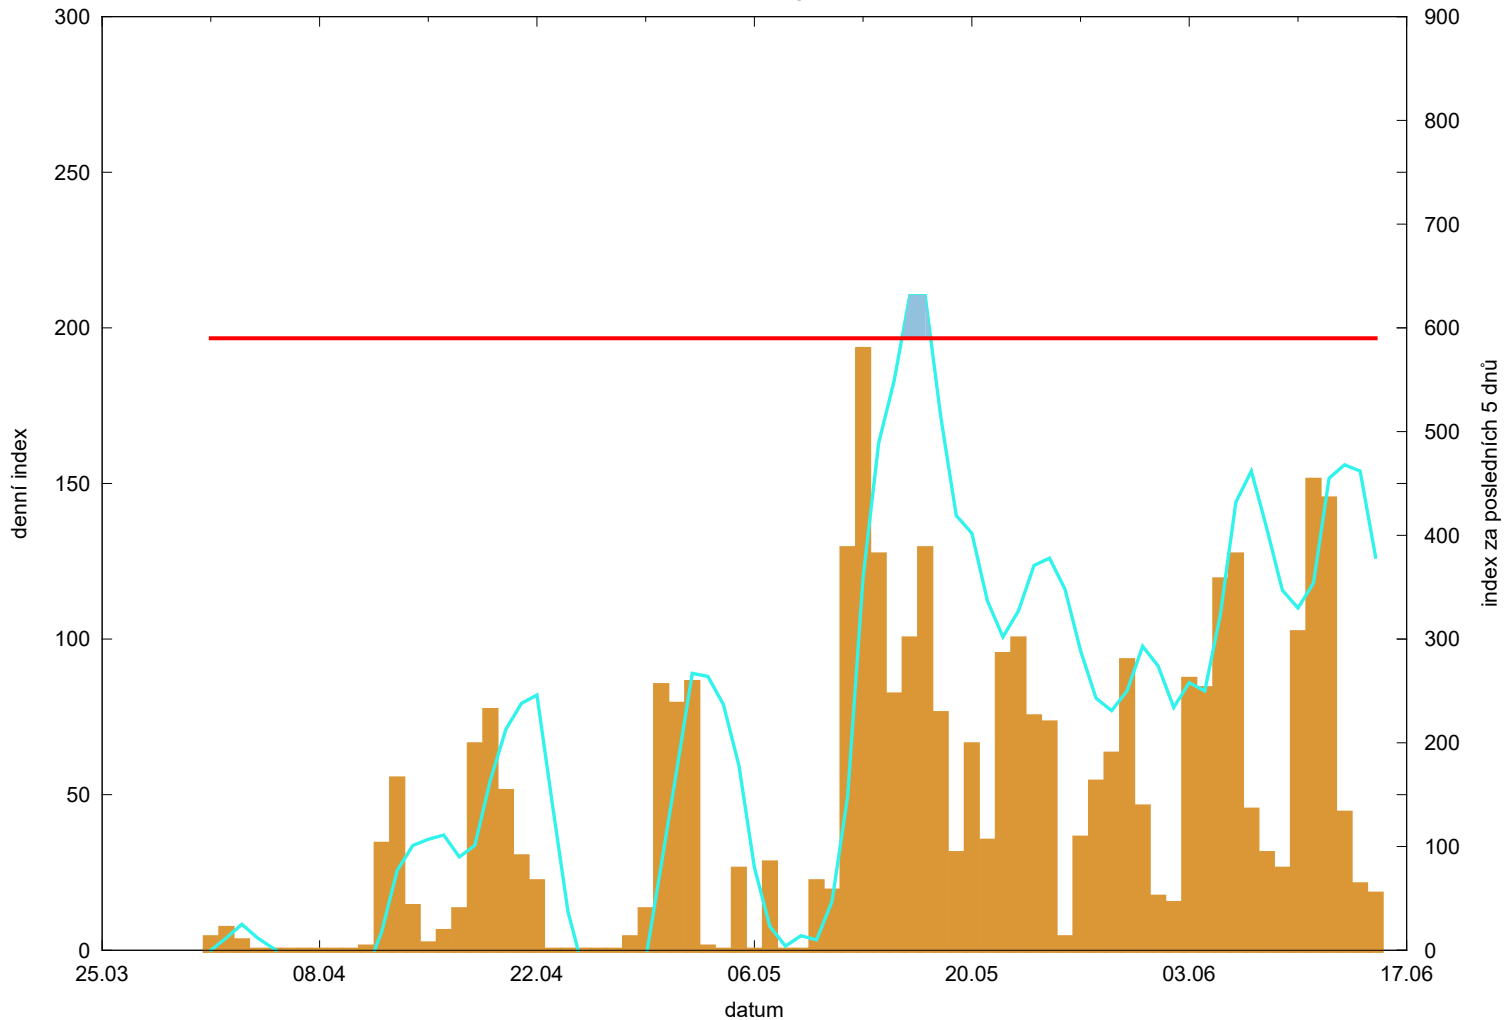

# Hodnota indexu pro Hrádek

denní hodnota indexu   
kumulativní hodnota indexu za posledních 5 dnů 

překročení kritické hodnoty   
kritická hodnota indexu 