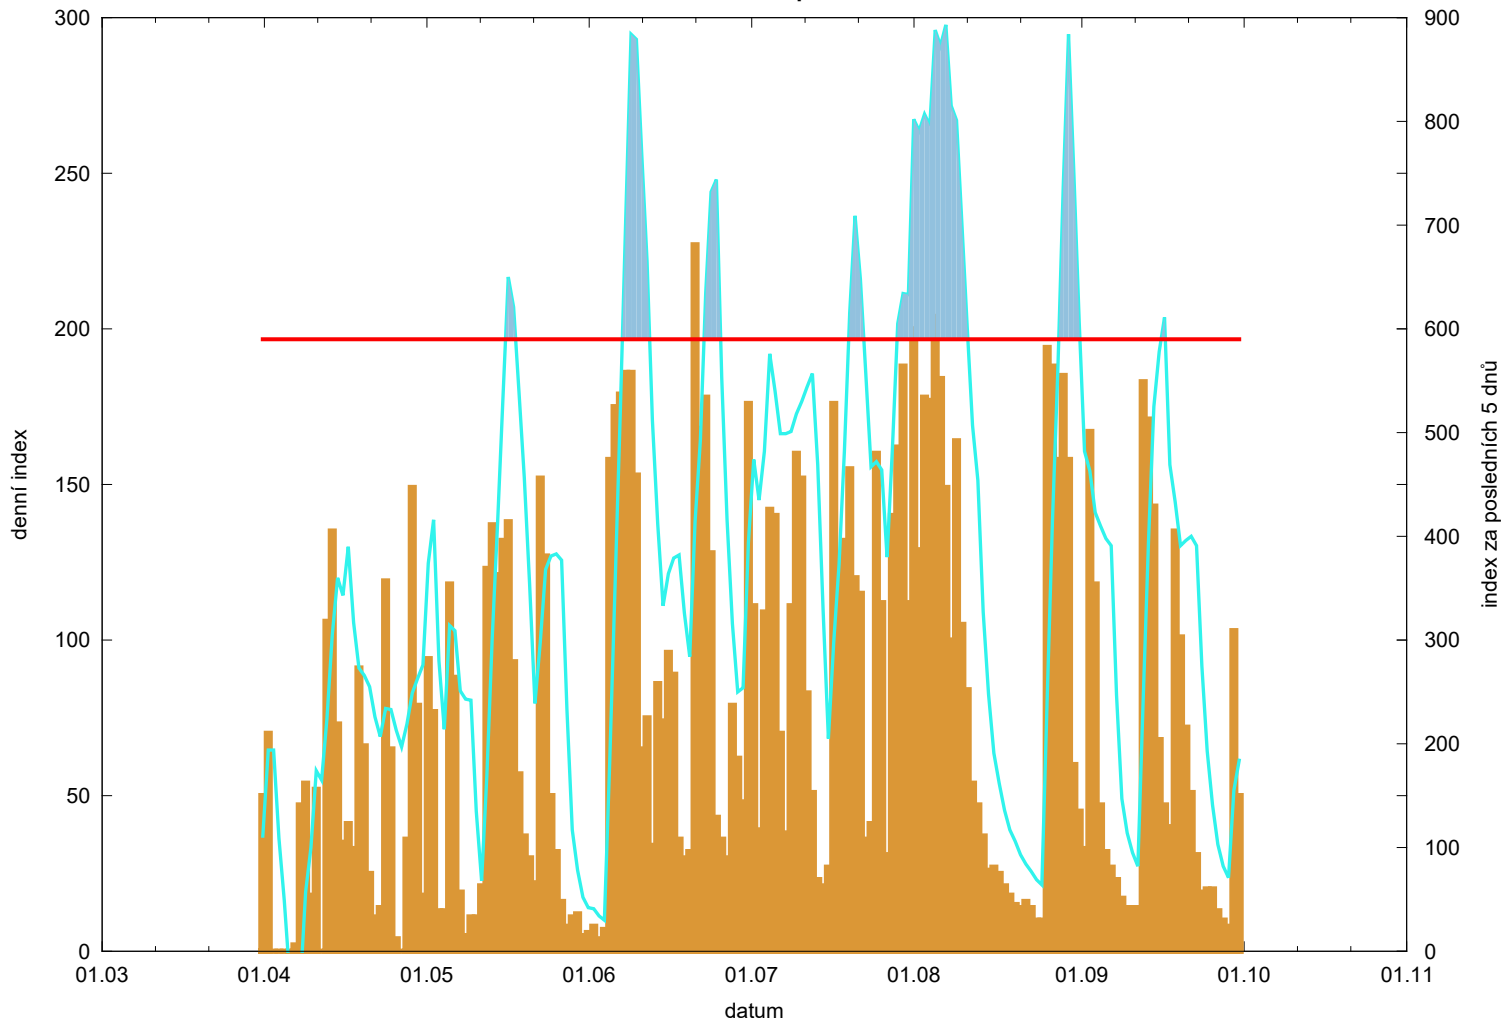

Hodnota indexu pro Hrádek

denní hodnota indexu 
kumulativní hodnota indexu za posledních 5 dnů 

překročení kritické hodnoty 
kritická hodnota indexu 