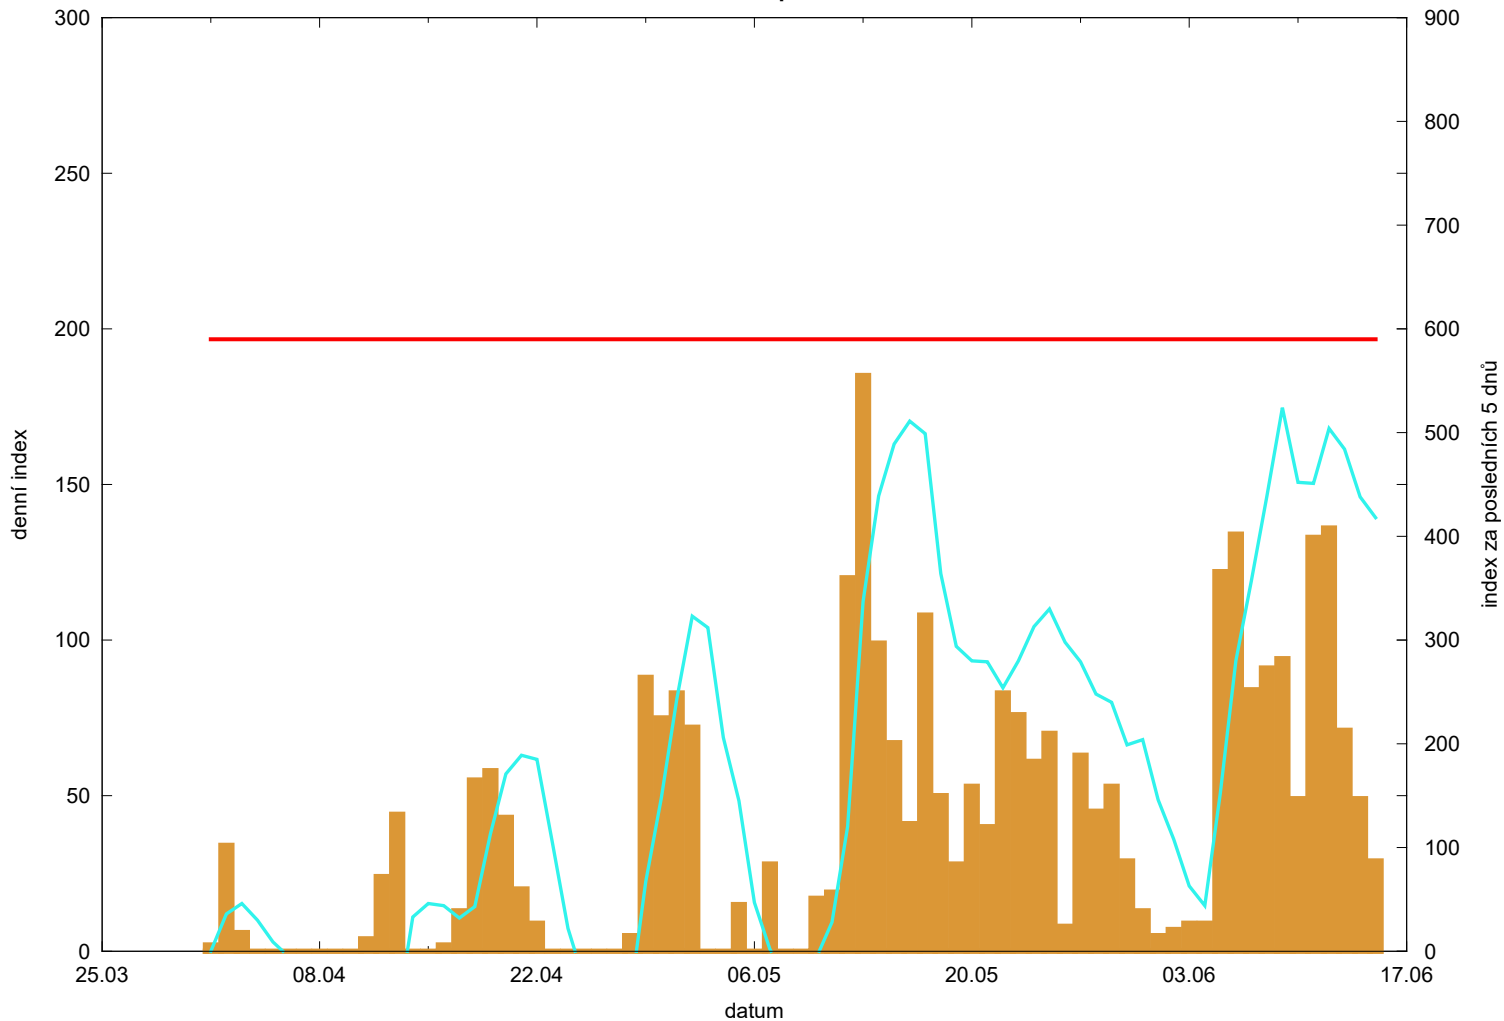

Hodnota indexu pro Hodonice

denní hodnota indexu 
kumulativní hodnota indexu za posledních 5 dnů 

překročení kritické hodnoty 
kritická hodnota indexu 