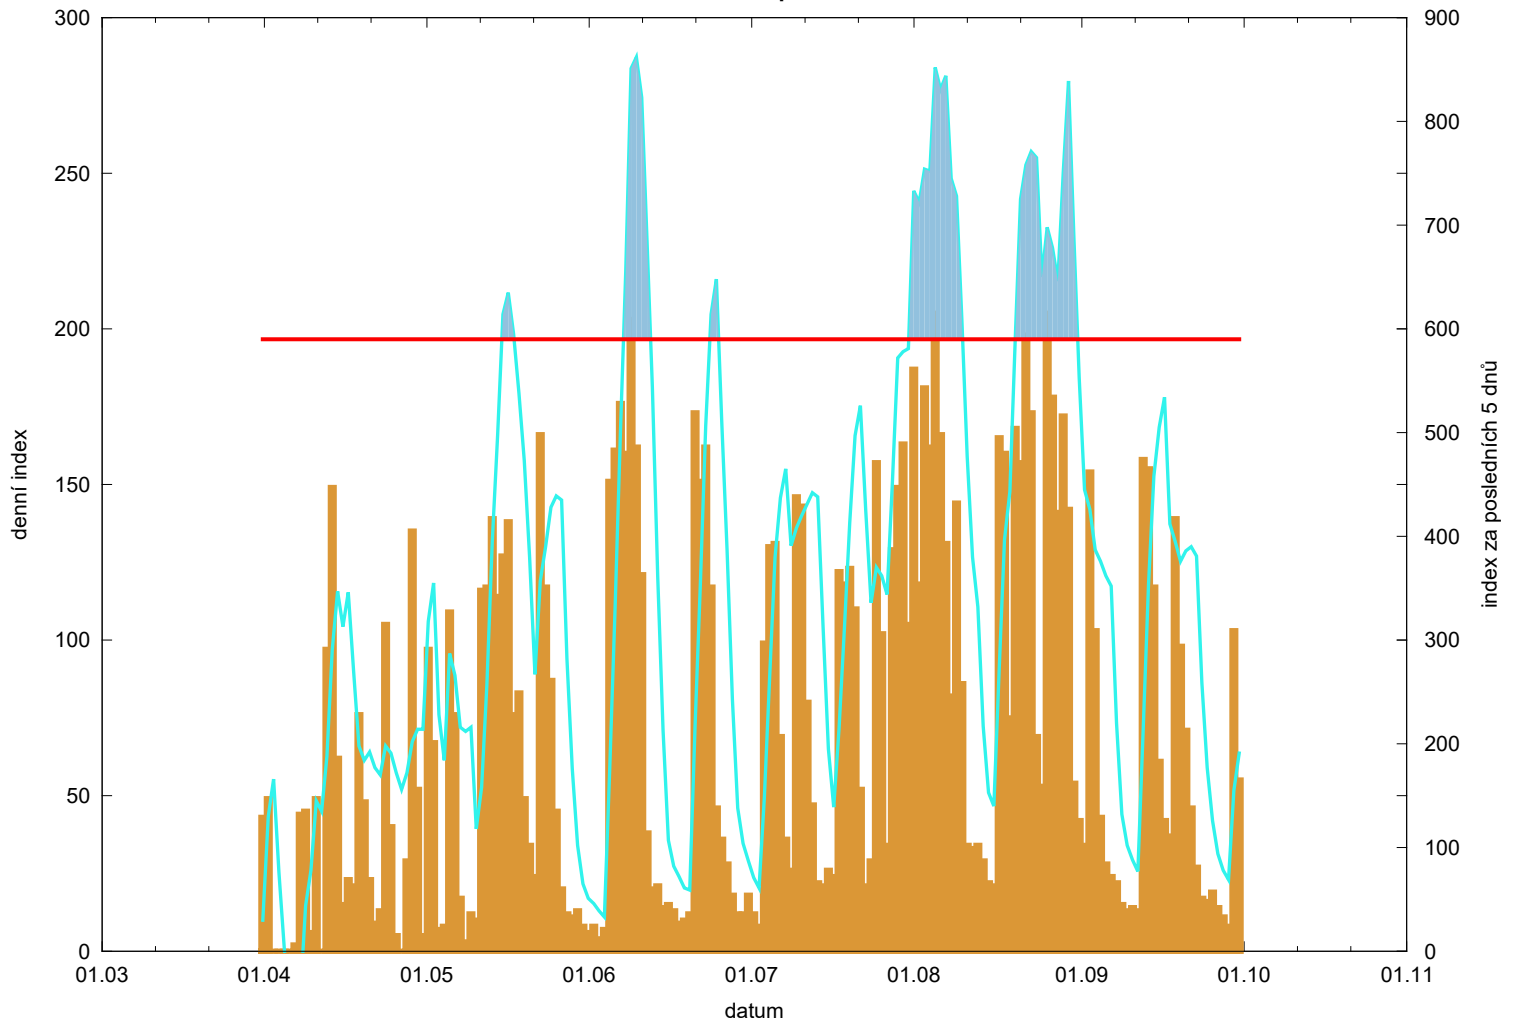

Hodnota indexu pro Hodonice

denní hodnota indexu 
kumulativní hodnota indexu za posledních 5 dnů 

překročení kritické hodnoty 
kritická hodnota indexu 