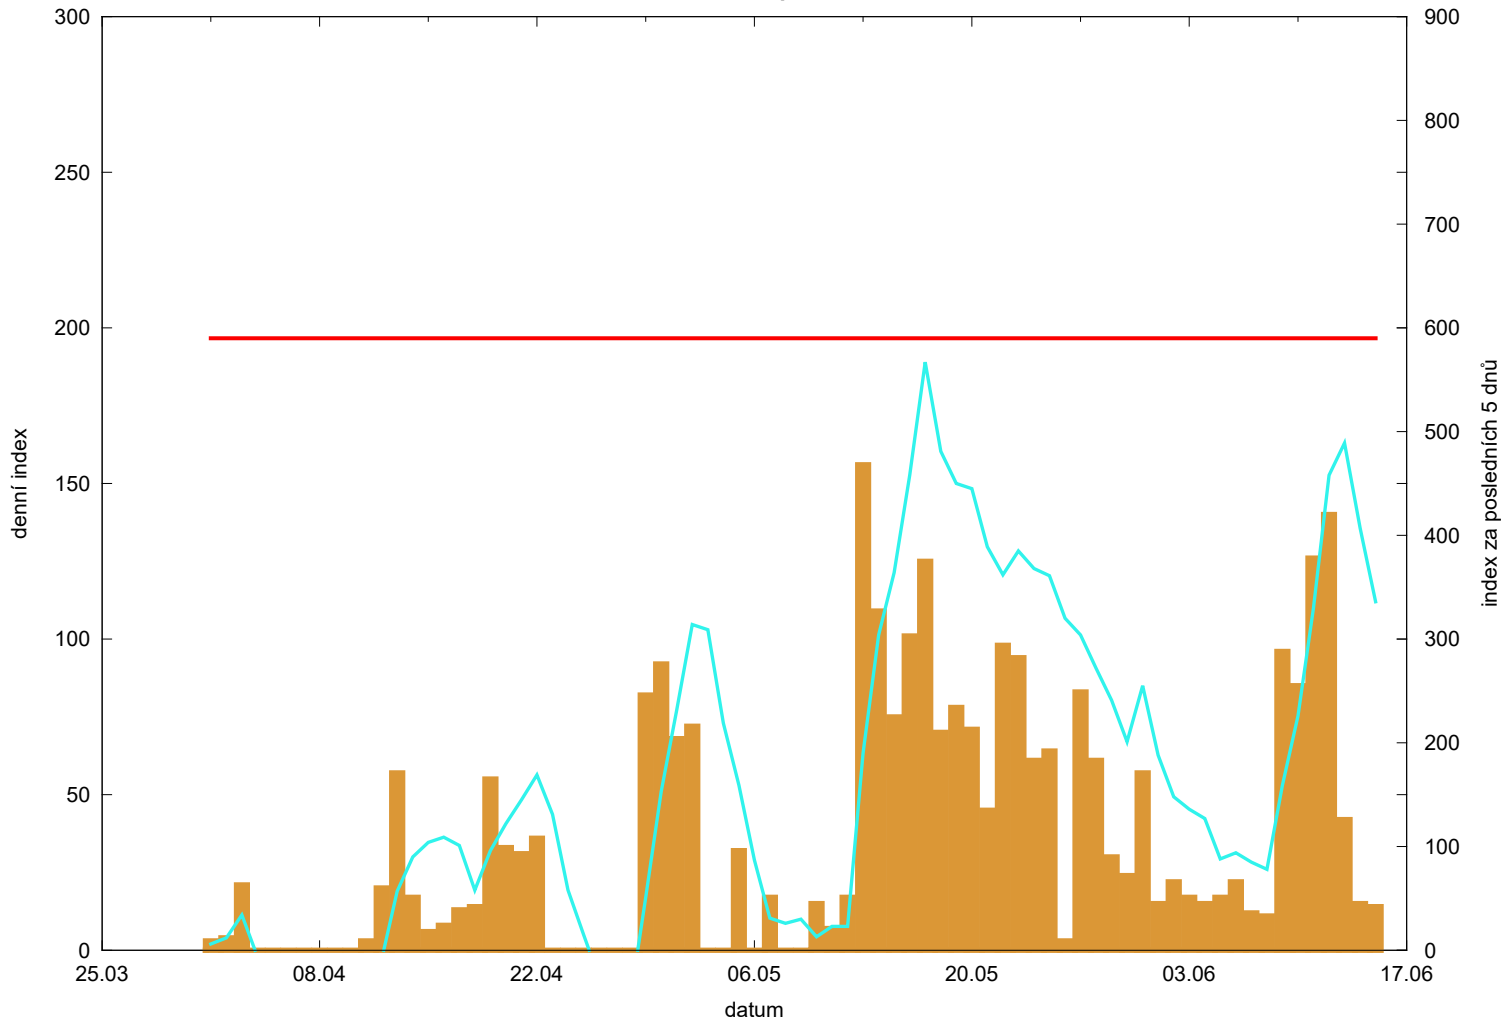

Hodnota indexu pro Hlohovec

denní hodnota indexu 
kumulativní hodnota indexu za posledních 5 dnů 

překročení kritické hodnoty 
kritická hodnota indexu 