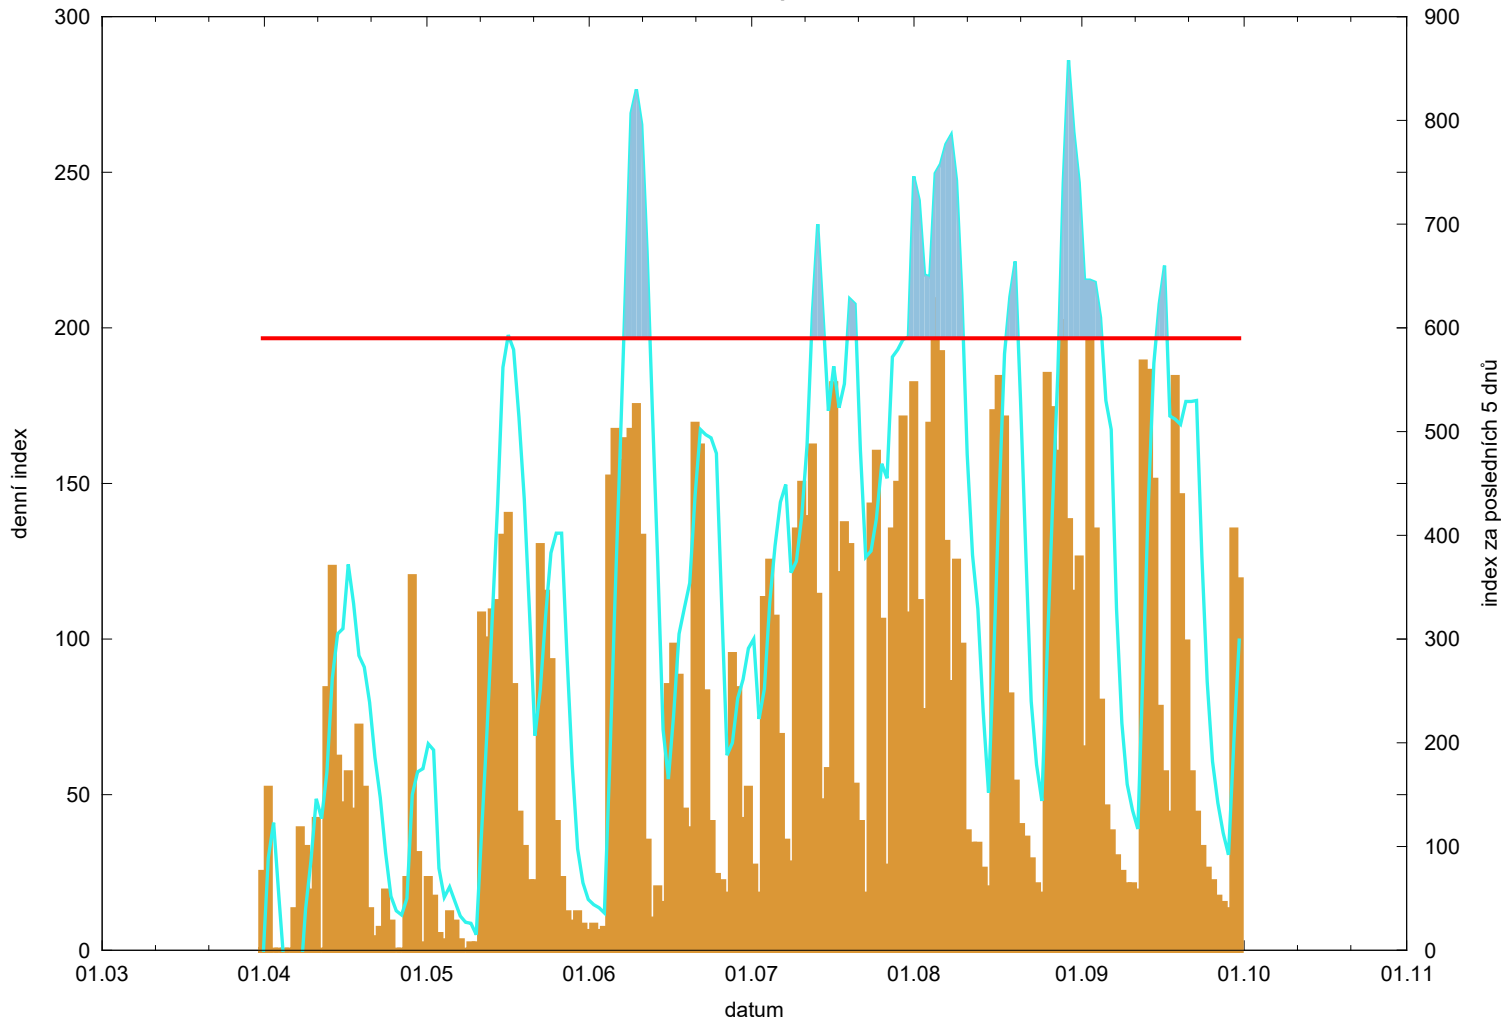

Hodnota indexu pro Hlohovec

denní hodnota indexu 
kumulativní hodnota indexu za posledních 5 dnů 

překročení kritické hodnoty 
kritická hodnota indexu 