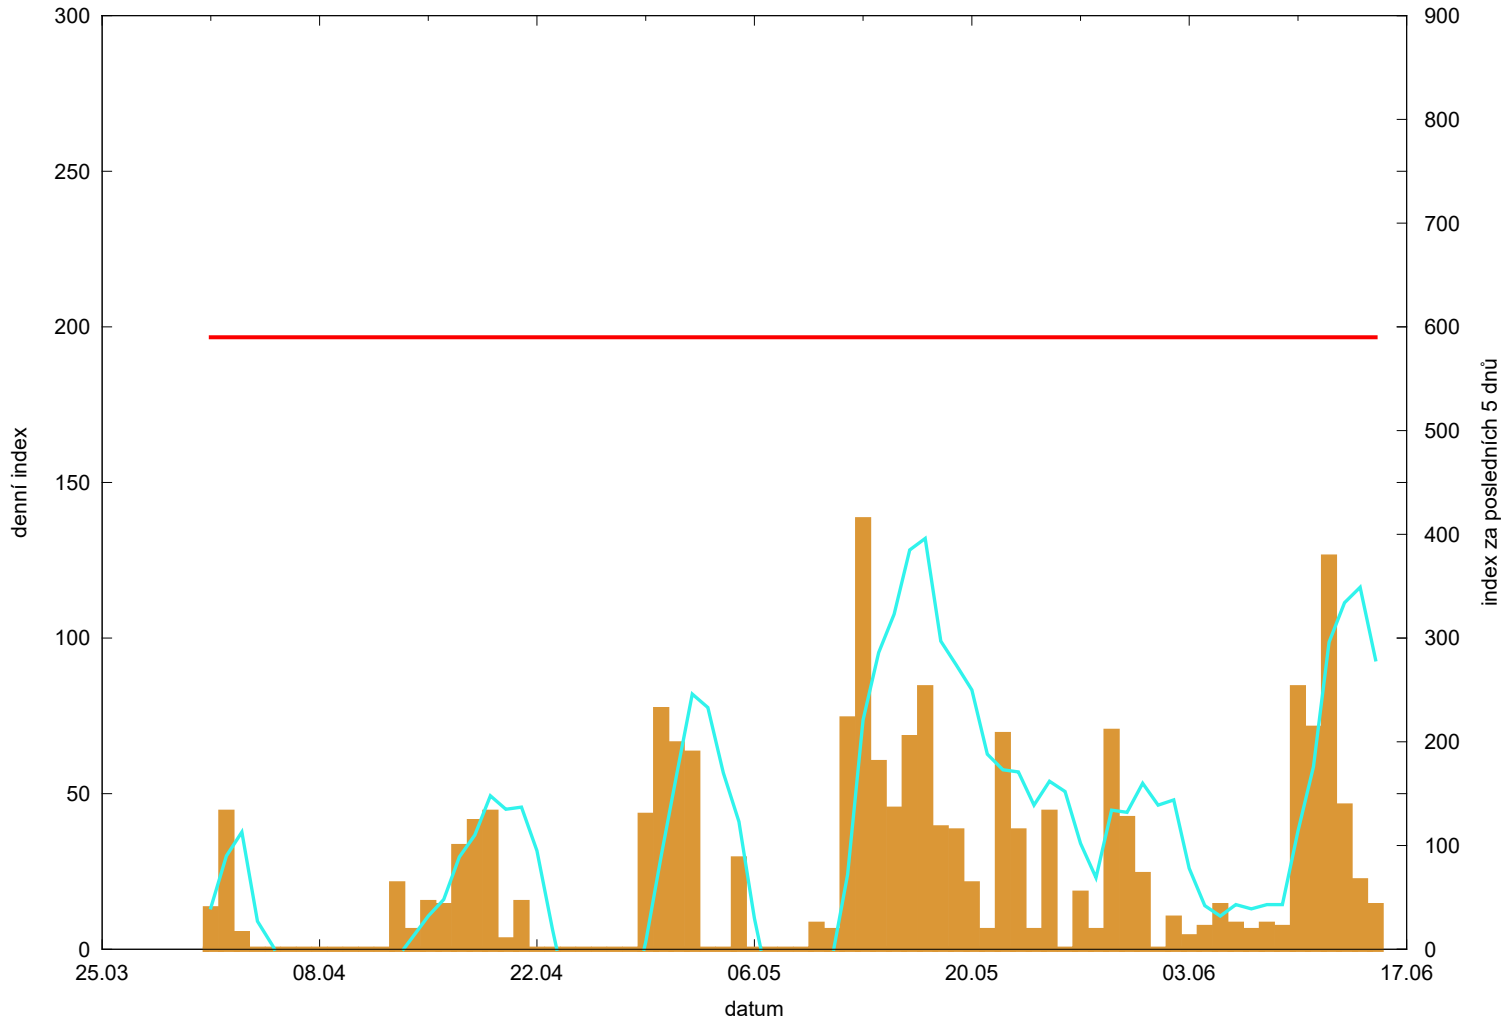

Hodnota indexu pro Grygov

denní hodnota indexu 
kumulativní hodnota indexu za posledních 5 dnů 

překročení kritické hodnoty 
kritická hodnota indexu 