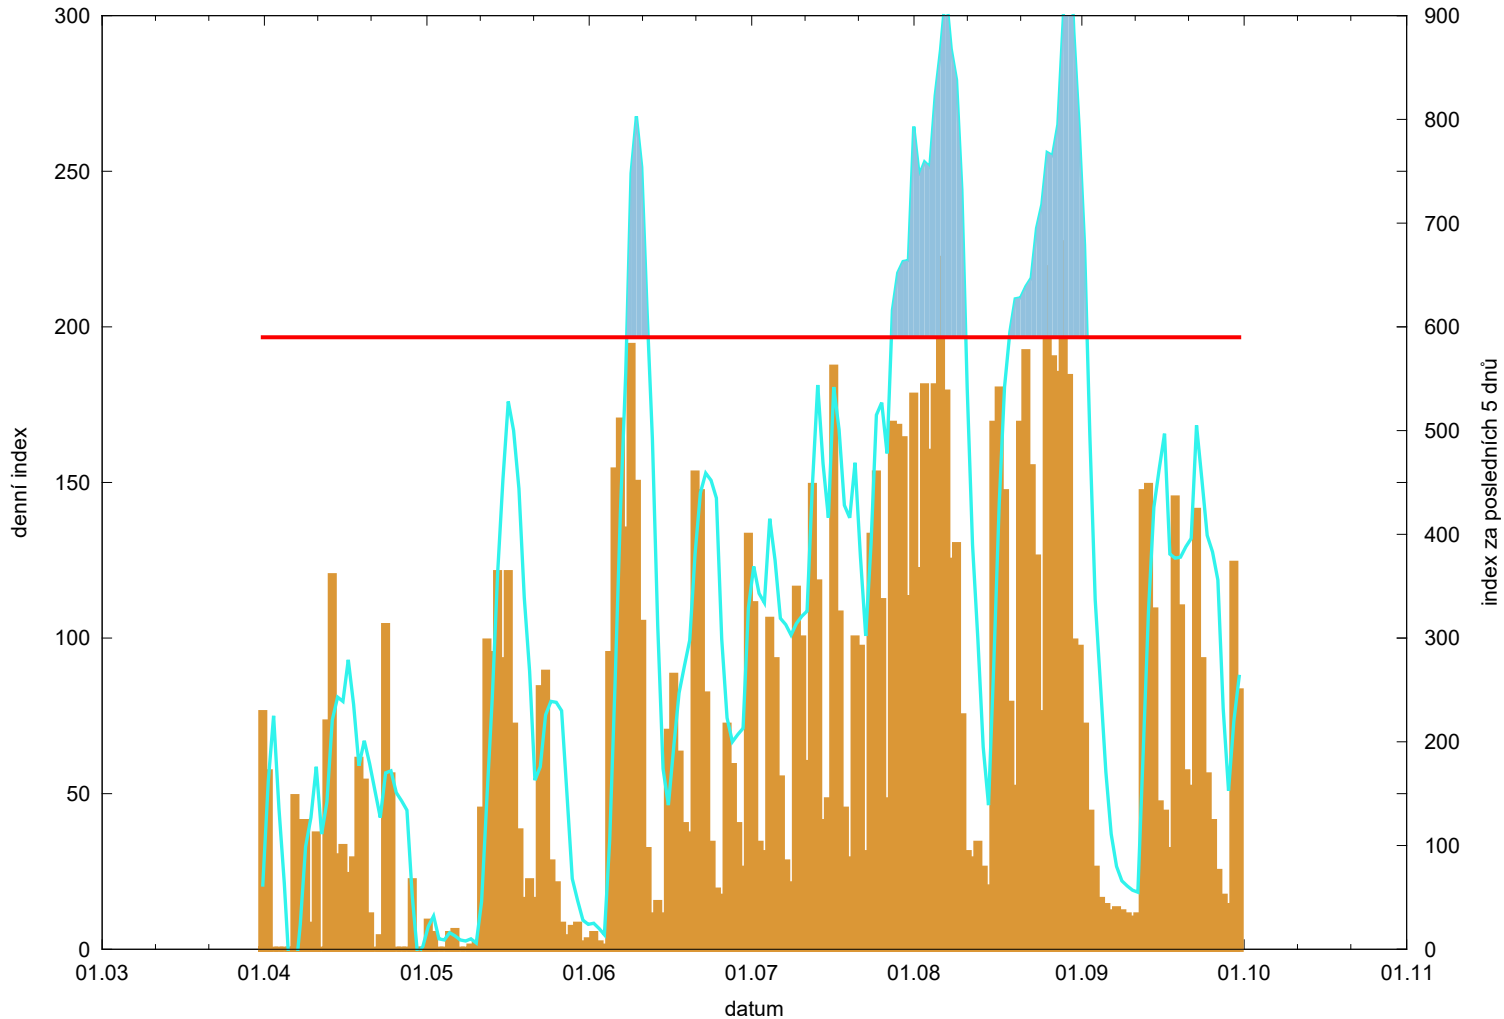

Hodnota indexu pro Grygov

denní hodnota indexu 
kumulativní hodnota indexu za posledních 5 dnů 

překročení kritické hodnoty 
kritická hodnota indexu 