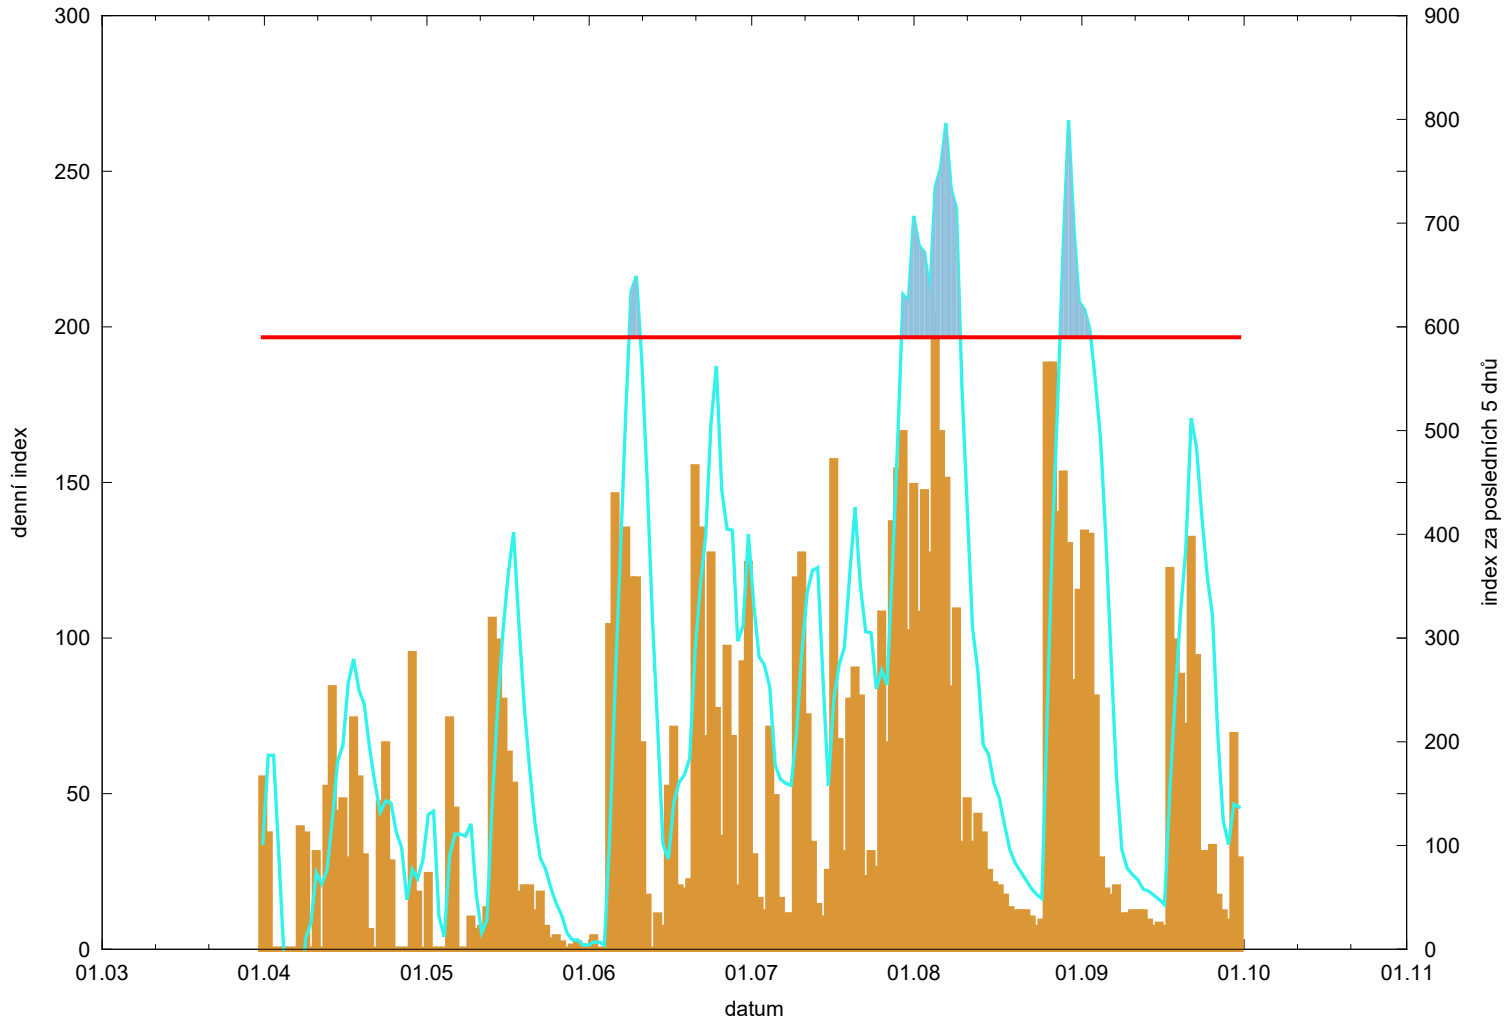

# Hodnota indexu pro Dušejov - VÚB

denní hodnota indexu  překročení kritické hodnoty   
kumulativní hodnota indexu za posledních 5 dnů  kritická hodnota indexu 