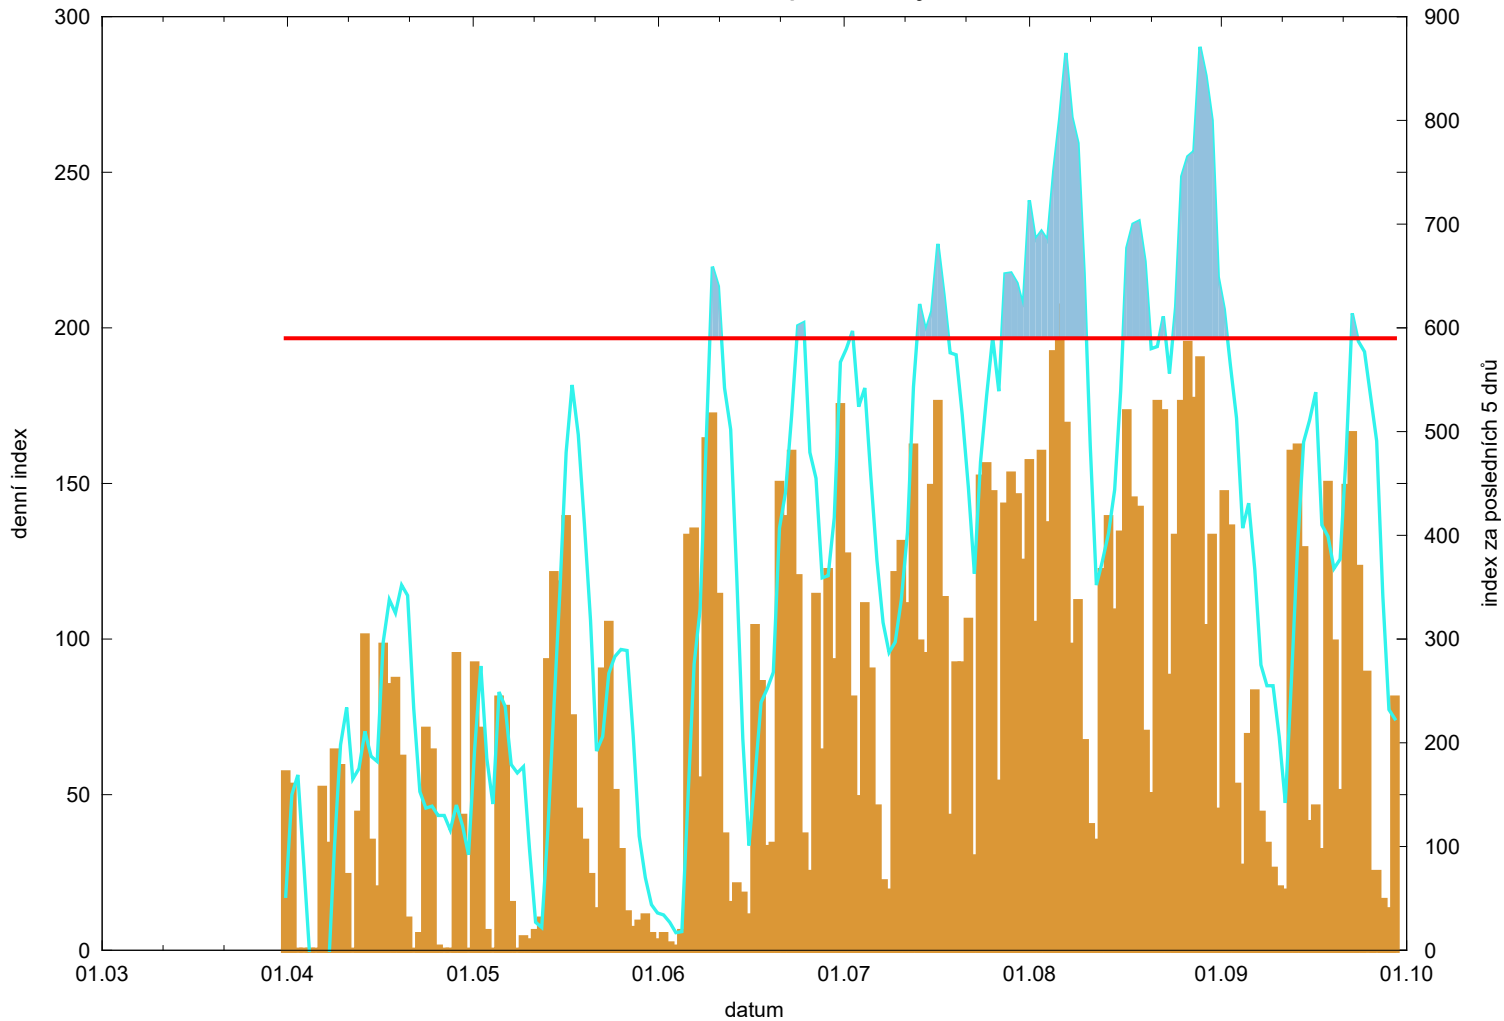

Hodnota indexu pro Děhylov

denní hodnota indexu 
kumulativní hodnota indexu za posledních 5 dnů 

překročení kritické hodnoty 
kritická hodnota indexu 