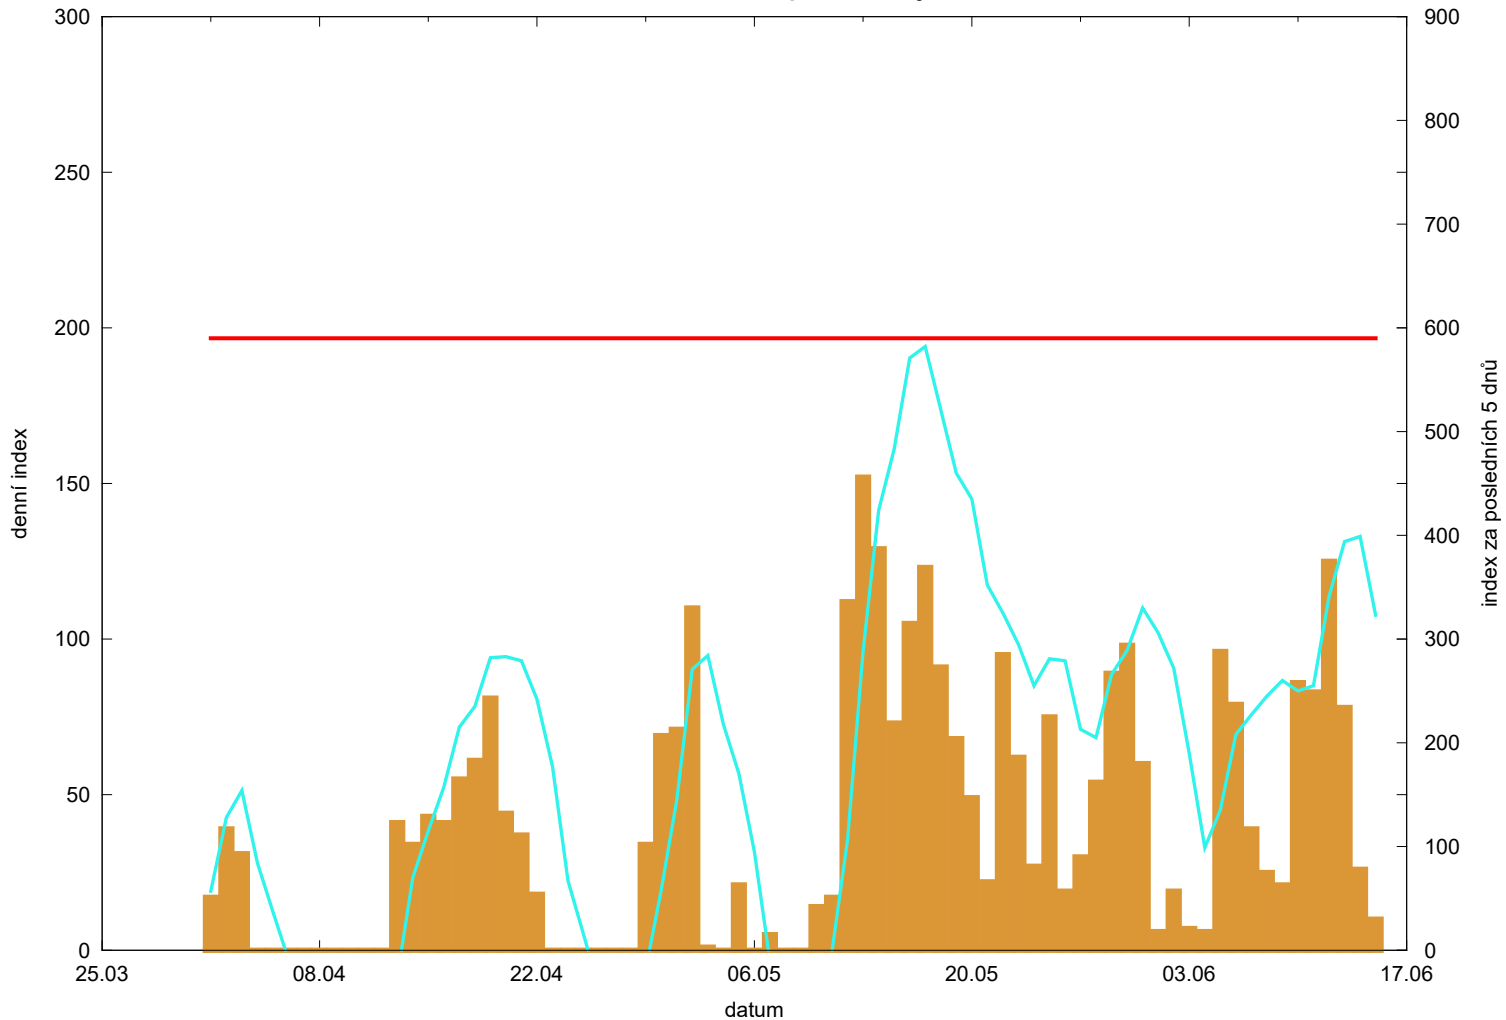

Hodnota indexu pro Děhylov

denní hodnota indexu 
kumulativní hodnota indexu za posledních 5 dnů 

překročení kritické hodnoty 
kritická hodnota indexu 