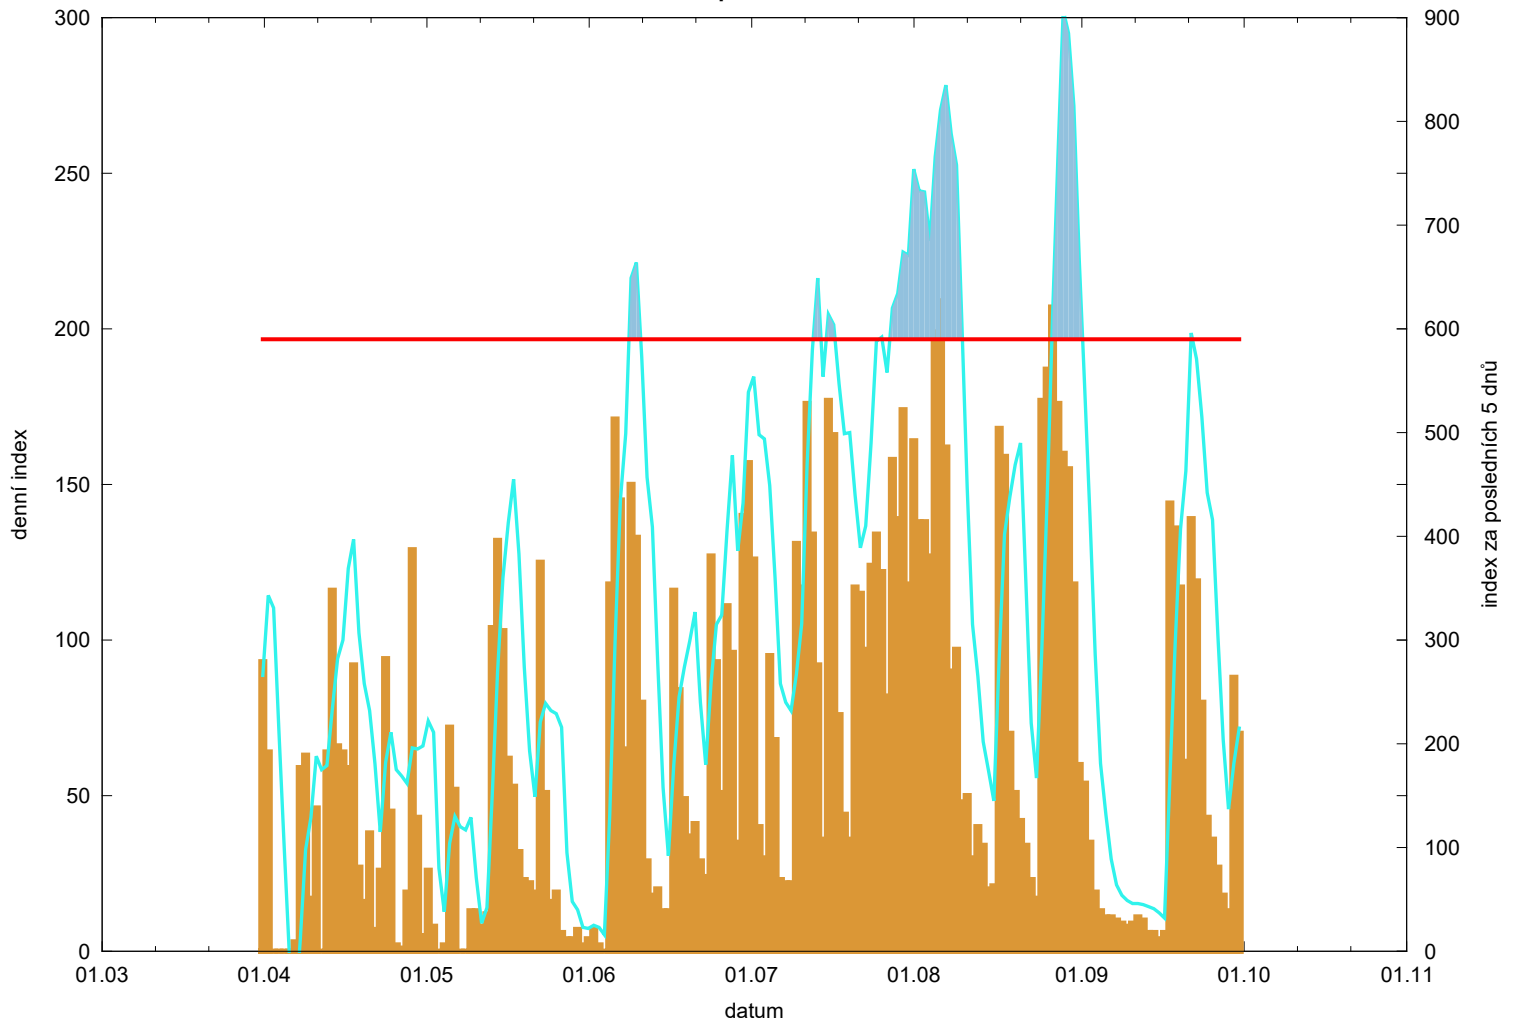

Hodnota indexu pro Bořetice u Kolína

denní hodnota indexu 
kumulativní hodnota indexu za posledních 5 dnů 

překročení kritické hodnoty 
kritická hodnota indexu 