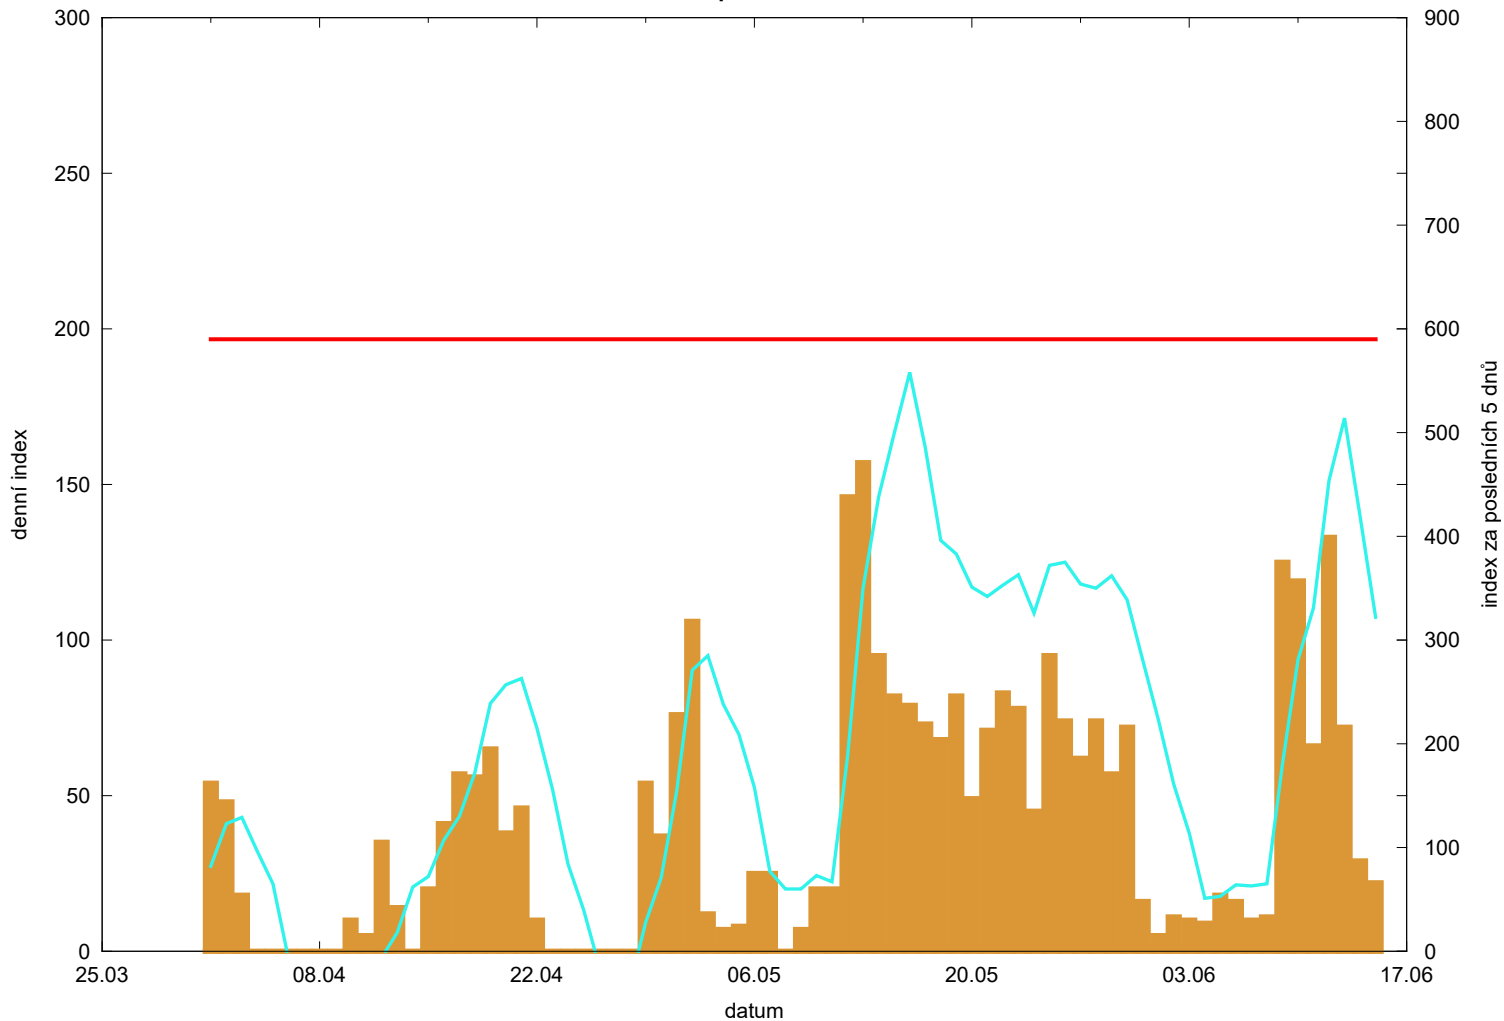

Hodnota indexu pro Bořetice u Kolína

denní hodnota indexu 
kumulativní hodnota indexu za posledních 5 dnů 

překročení kritické hodnoty 
kritická hodnota indexu 