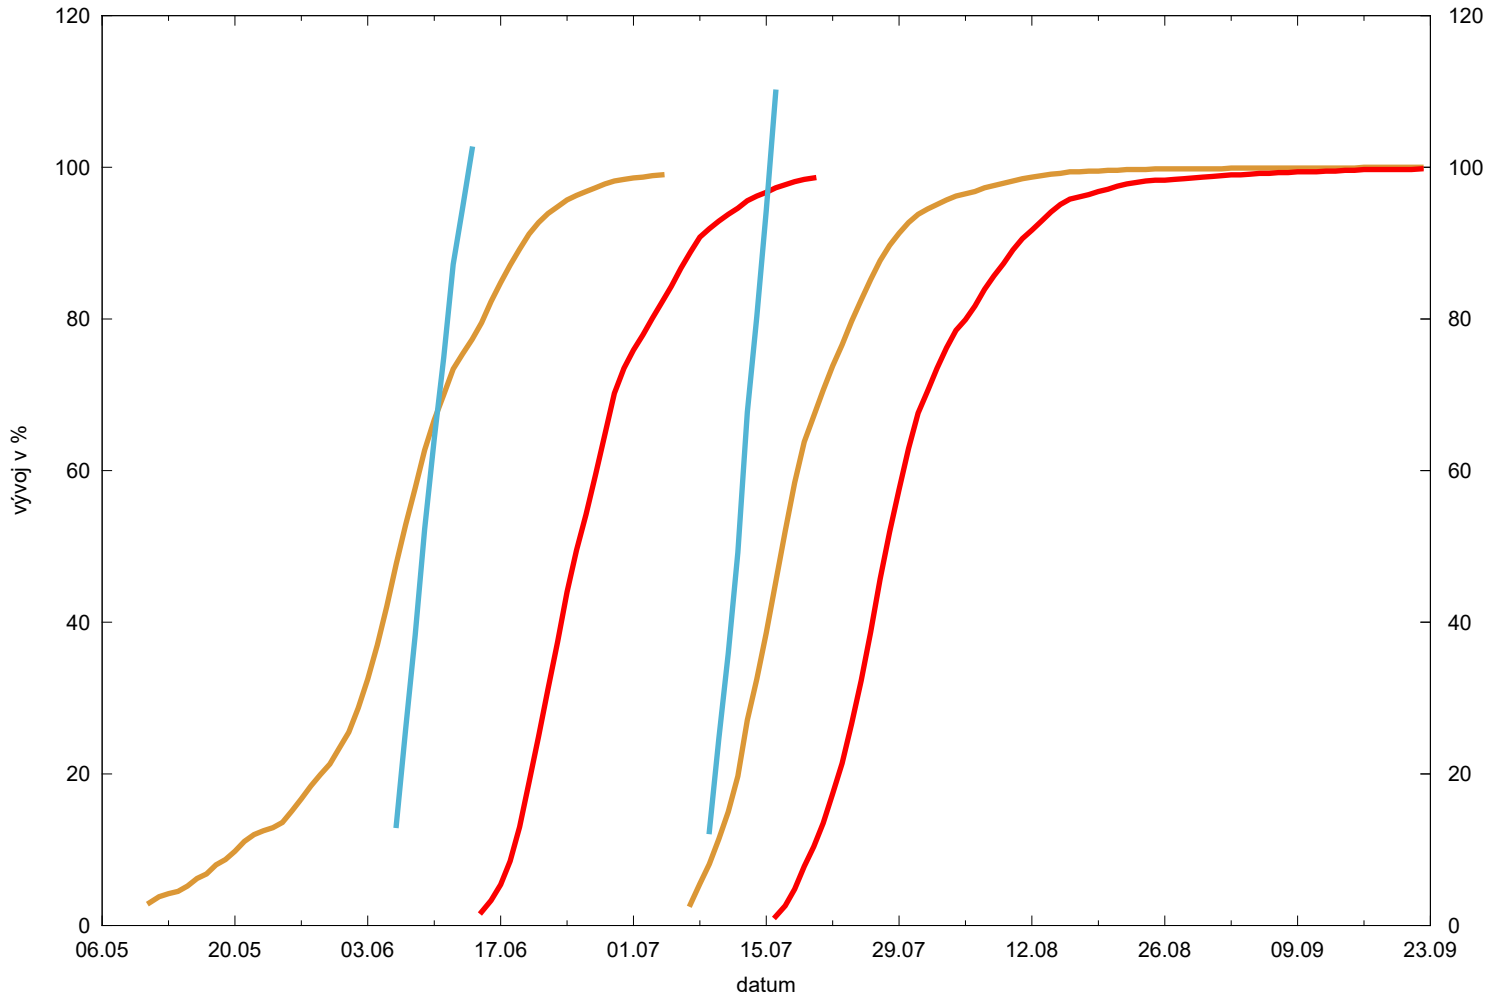

Obaleč jablečný - vývoj od biofixu - Přítluky

letová aktivita přezimující generace
vývoj embrya ve vajíčku
líhnutí housenek 1. generace

letová aktivita 2. generace
vývoj embrya ve vajíčku 2. generace
líhnutí housenek 2. generace