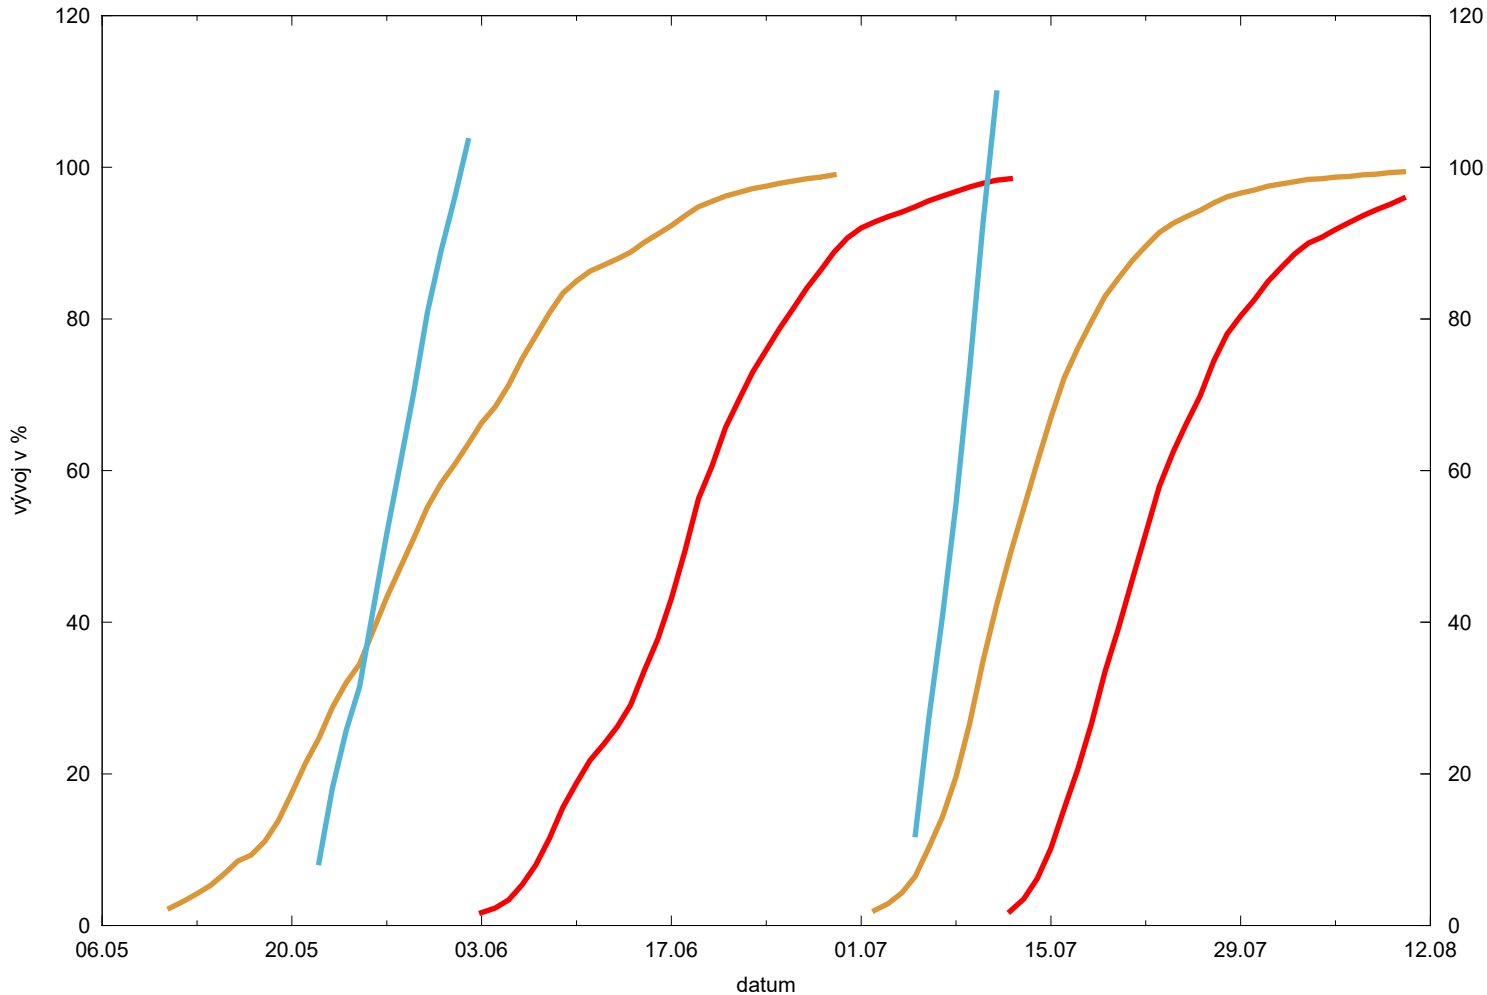

Obaleč jablečný - vývoj od biofixu - Přítluky

letová aktivita přezimující generace
vývoj embrya ve vajíčku
líhnutí housenek 1. generace

letová aktivita 2. generace
vývoj embrya ve vajíčku 2. generace
líhnutí housenek 2. generace